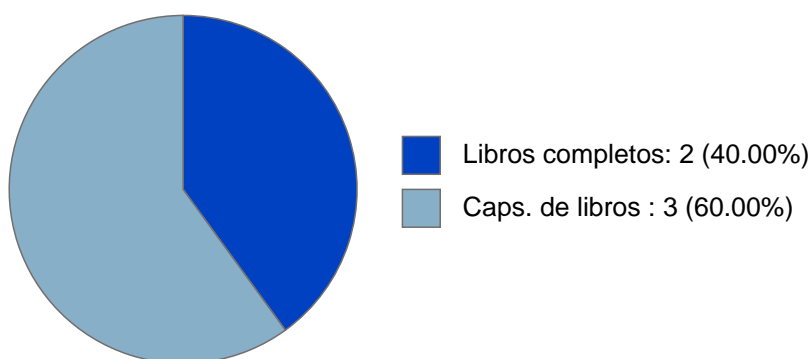

LIBROS Y CAPITULOS CON ISBN

Obras con registro ISBN

#	Título	Autores	Alcance	Año	ISBN
1	"Desafíos en la vejez: salud, empleo y población"	ROSALIA VIDAL ZEPEDA MARIA INES ORTIZ ALVAREZ MARIA DEL PILAR ALONSO REYES et al.	Libro Completo	2020	9786073038553
2	"Desafíos en la vejez: salud, empleo y población"	ROSALIA VIDAL ZEPEDA MARIA INES ORTIZ ALVAREZ MARIA DEL PILAR ALONSO REYES et al.	Libro Completo	2019	9786073025850
3	CLIMA, SALUD Y POBLACION	MARIA INES ORTIZ ALVAREZ ROSALIA VIDAL ZEPEDA	Capítulo de un Libro	2016	9781506512716
4	ALGUNAS CONDICIONES DEL CLIMA EN RELACION CON LA AGRICULTURA	MARIA ENGRACIA HERNANDEZ CERDA ROSALIA VIDAL ZEPEDA GUADALUPE REBECA GRANADOS RAMIREZ	Capítulo de un Libro	2016	9786070282768
5	Geografía	PEDRO SERGIO URQUIJO TORRES GERARDO HECTOR RUBEN BOCCO VERDINELLI IRASEMA ALCANTARA AYALA et al.	Capítulo de un Libro	2010	9786070215025