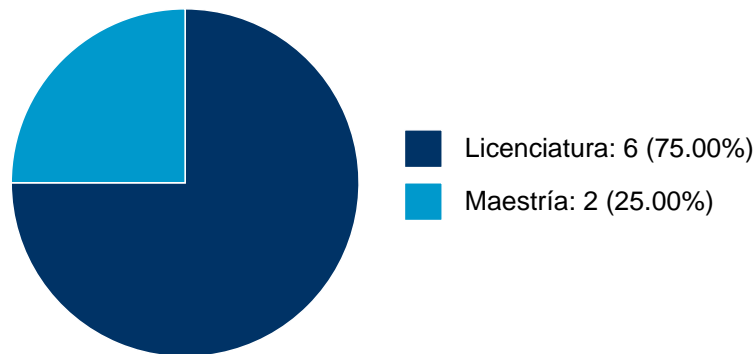

PARTICIPACIÓN EN TESIS

Histórico de Colaboraciones en Tesis

#	Título del documento	Tipo de Tesis	Sinodales	Autores	Entidad	Año
1	Aportaciones a la climatología de la Delegación Iztapalapa, Ciudad de México	Tesis de Licenciatura	ROSALIA VIDAL ZEPEDA,	Jiménez Sánchez, Carmen Alejandra,		2018
2	Vulnerabilidad social ante la presencia de dengue y el suministro de agua en Cuautla, Morelos	Tesis de Licenciatura	RODOLFO ACUÑA SOTO,	MARIA DEL CARMEN JUAREZ GUTIERREZ, LILIA SUSANA PADILLA Y SOTELO, et al.	Facultad de Filosofía y Letras, Facultad de Medicina, Instituto de Geografía,	2017
3	Incidencia del clima en la prevalencia de neumonía en Nuevo León	Tesis de Licenciatura	ROSALIA VIDAL ZEPEDA,	Ruiz Abad, Carlos Alberto,	Facultad de Filosofía y Letras, Instituto de Geografía,	2014
4	Climatología de las ondas cálidas y su impacto en la salud de la población, en la Península de Yucatán	Tesis de Licenciatura	ROSALIA VIDAL ZEPEDA,	Cordero Devesa, Diana Arlette,	Facultad de Filosofía y Letras, Instituto de Geografía,	2013