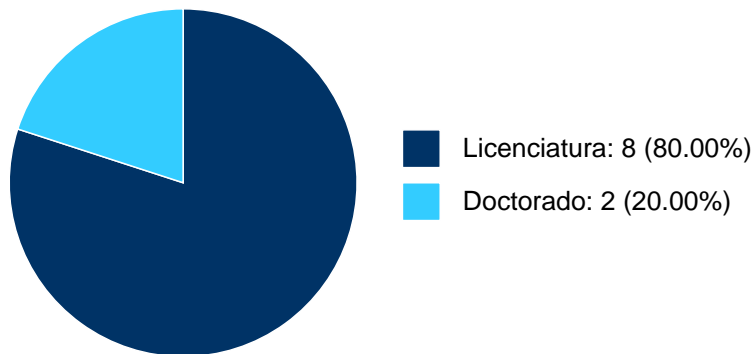

PARTICIPACIÓN EN TESIS

Histórico de Colaboraciones en Tesis

#	Título del documento	Tipo de Tesis	Sinodales	Autores	Entidad	Año
1	Modelo de administración del conocimiento para la innovación relacionada con el desarrollo de software administrativo en una macrouniversidad	Tesis de Doctorado	ALFONSO GOMEZ NAVARRO,	MARIA EMILY REIKO ITO SUGIYAMA, MARIA DE LOURDES MARQUINA SANCHEZ, et al.	Facultad de Contaduría y Administración, Facultad de Economía, Facultad de Psicología,	2020
2	La industria de televisores en Tijuana : antecedentes, análisis y prospectiva	Tesis de Doctorado	MARIA DE LOURDES ALVAREZ MEDINA,	ALFONSO GOMEZ NAVARRO, Brito Laredo, Janette,	Facultad de Contaduría y Administración, Facultad de Economía,	2014
3	La inversion en capital humano como factor de desarrollo economico en Mexico en el siglo XX	Tesis de Licenciatura	ALFONSO GOMEZ NAVARRO,	Cruz Marcelo, José Nabor,		2004
4	Analisis econométrico de la relacion de la deuda publica externa, crecimiento economico de Mexico, 1977-1994	Tesis de Licenciatura	ALFONSO GOMEZ NAVARRO,	Arenas Silva, Oscar Jesus,		2000