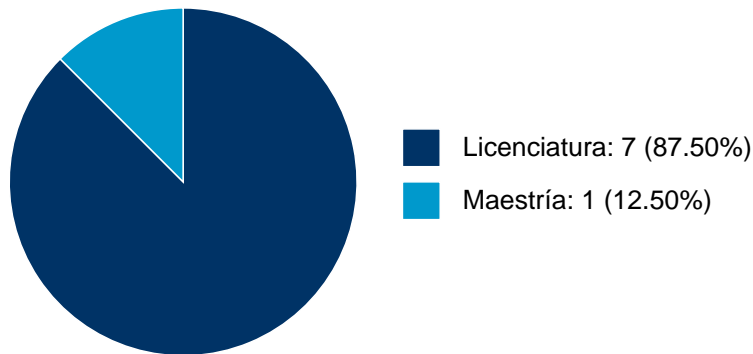

No se encuentran registros en la base de datos de SISEPRO asociados a:

JOSE LUIS BALCARCEL ORDOÑEZ

JOSE LUIS BALCARCEL ORDOÑEZ

PARTICIPACIÓN EN TESIS

Histórico de Colaboraciones en Tesis

| # | Título del documento | Tipo de Tesis | Sinodales | Autores | Entidad | Año |
|---|---|-----------------------|------------------------------|-------------------------------------|---------------------------------|------|
| 1 | Estética y locura : perspectivas del sueño de la razón | Tesis de Licenciatura | JOSE LUIS BALCARCEL ORDOÑEZ, | Monter Arizmendi, Sergio, | Facultad de Filosofía y Letras, | 2019 |
| 2 | El mito en el arte : una búsqueda del origen del racismo | Tesis de Licenciatura | JOSE LUIS BALCARCEL ORDOÑEZ, | Navarrete Beltrán, Ricardo David, | Facultad de Filosofía y Letras, | 2016 |
| 3 | La importancia de la enseñanza y la inclusión de la historia de América Latina en el plan de estudios de la educación básica secundaria en México: hacia una verdadera historia universal | Tesis de Licenciatura | JOSE LUIS BALCARCEL ORDOÑEZ, | Vázquez Hernández, Mariana Leticia, | Facultad de Filosofía y Letras, | 2013 |
| 4 | La revolución de Artaud | Tesis de Licenciatura | JOSE LUIS BALCARCEL ORDOÑEZ, | Ochoa Sumano, Adolfo, | Facultad de Filosofía y Letras, | 2012 |