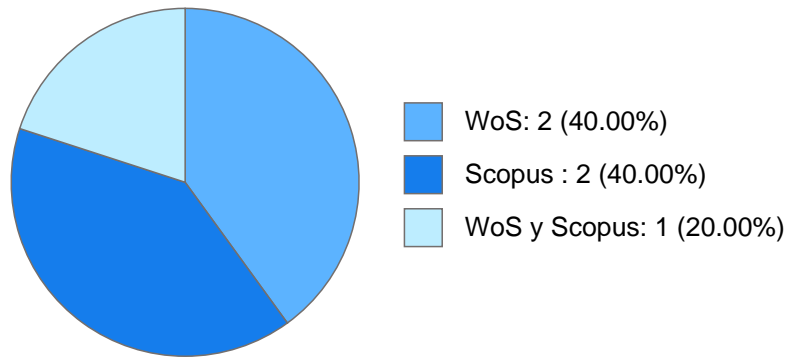

JOSE LUIS BALCARCEL ORDOÑEZ

DOCUMENTOS EN REVISTAS

Histórico de Documentos

#	Título	Autores	Revista	Año
1	Testing less-conventional methods to date a late-pleistocene to Holocene eruption: Radiocarbon dating of paleosols and Cl-36 exposure ages at Pelado volcano, Sierra Chichinautzin, Central Mexico	MARIE NOELLE GUILBAUD JESUS ALCALA REYGOSA JOSE LUIS BALCARCEL ORDOÑEZ et al.	QUATERNARY GEOCHRONOLO GY	2022
2	Application of terrestrial cosmogenic isotopes in holocene volcanic landforms in Mexico: experiences and challenges	JOSE LUIS MACIAS VAZQUEZ JOSE LUIS BALCARCEL ORDOÑEZ Alcalá-Reygosa J.	Cuaternario y Geomorfología	2022