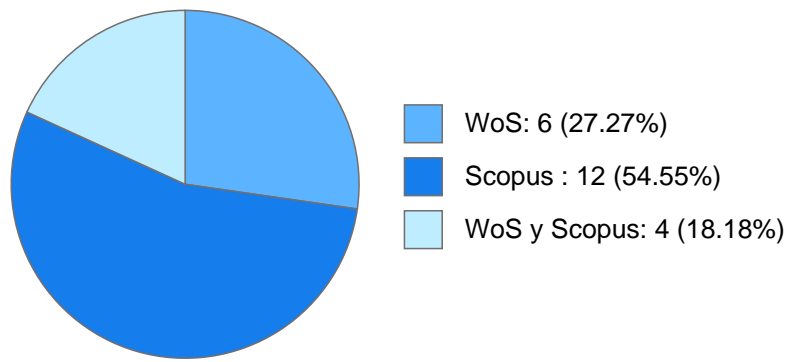

ZENON JIMENEZ JIMENEZ

DOCUMENTOS EN REVISTAS

Histórico de Documentos

#	Título	Autores	Revista	Año
1	Some regularity in the process of re-awakening of andesite and dacite volcanoes: specific features of the 1982 El Chichon volcano, Mexico reactivation	ZENON JIMENEZ JIMENEZ Zobin, Vyacheslav M.	JOURNAL OF VOLCANOLOGY AND GEOTHERMAL RESEARCH	2008
2	Some aspects of the seismicity associated with the 1982 eruption of El Chichon Volcano, Chiapas, Mexico	JUAN MANUEL ESPINDOLA CASTRO ARACELI ZAMORA CAMACHO ZENON JIMENEZ JIMENEZ	JOURNAL OF VOLCANOLOGY AND GEOTHERMAL RESEARCH	2006
3	Earthquake families in the seismicity of Popocatépetl volcano	JUAN MANUEL ESPINDOLA CASTRO ARACELI ZAMORA CAMACHO ZENON JIMENEZ JIMENEZ	GEOFISICA INTERNACIONAL	2005
4	Source characteristics and propagation effects of the Puebla, Mexico, earthquake of 15 June 1999	JAIME YAMAMOTO VICTORIO LUIS QUINTANAR ROBLES ZENON JIMENEZ JIMENEZ et al.	BULLETIN OF THE SEISMOLOGICAL SOCIETY OF AMERICA	2002
5	Why earthquake doublets in the Ometepec, Guerrero, Mexico subduction area?	JAIME YAMAMOTO VICTORIO LUIS QUINTANAR ROBLES ZENON JIMENEZ JIMENEZ	PHYSICS OF THE EARTH AND PLANETARY INTERIORS	2002