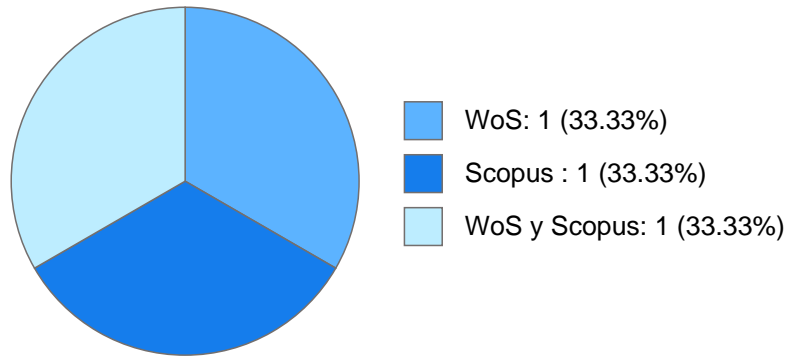

DOCUMENTOS EN REVISTAS

Histórico de Documentos

#	Título	Autores	Revista	Año
1	Evolutionary ecology of Agave: distribution patterns, phylogeny, and coevolution (an homage to Howard S. Gentry)	LUIS ENRIQUE EGUIARTE FRUNS ESPERANZA JIMENEZ BARRON ERIKA AGUIRRE PLANTER et al.	AMERICAN JOURNAL OF BOTANY	2021