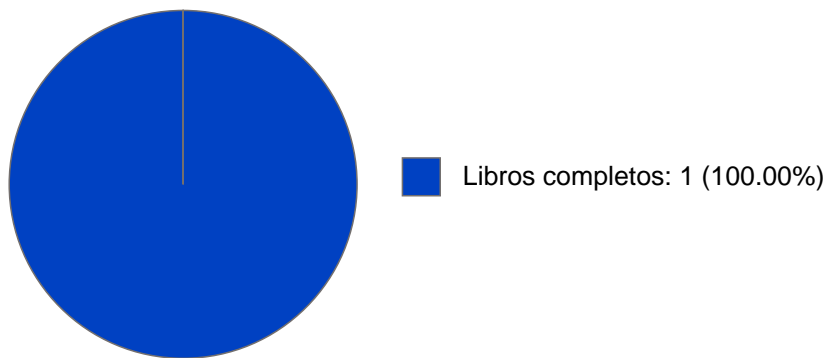

#	Título	Autores	Alcance	Año	ISBN
1	La educación continua en la UNAM	RODOLFO COETO MOTA MARCIA DE LAS FUENTES LARA JOSE LUIS ALMANZA MORALES et al.	Libro Completo	2014	9786070251412

Sistema Integral de Información Académica
Dirección General de Evaluación Institucional
Reporte de Producción Académica