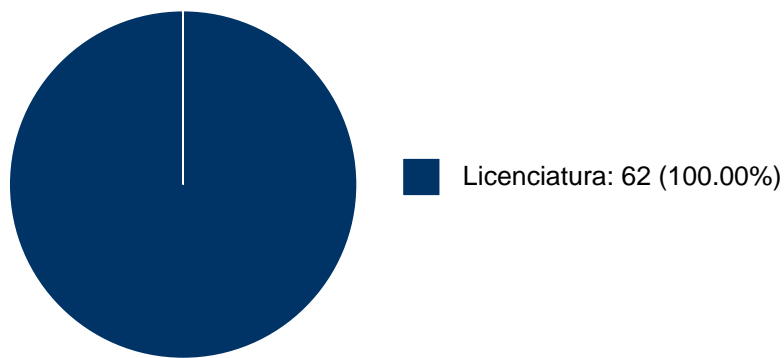

SAMUEL BAUTISTA PEÑA

DOCENCIA IMPARTIDA

Histórico de docencia

#	Nivel titulación	Asignatura	Entidad	Alumnos	Semestre
1	Licenciatura	ESTRATEGIAS METODOLOGICAS 4	Facultad de Estudios Superiores "Iztacala"	34	2023-2
2	Licenciatura	TRADIC.APLICACIONES EN PSICOLOGIA 2	Facultad de Estudios Superiores "Iztacala"	21	2023-2
3	Licenciatura	TUTOR.TRADIC.APLICAC.PSICOLOGIA 2	Facultad de Estudios Superiores "Iztacala"	34	2023-2
4	Licenciatura	ESTRATEGIAS METODOLOGICAS 3	Facultad de Estudios Superiores "Iztacala"	37	2023-1
5	Licenciatura	TRADIC.APLICACIONES EN PSICOLOGIA 1	Facultad de Estudios Superiores "Iztacala"	37	2023-1
6	Licenciatura	TUTOR.TRADIC.APLICAC.PSICOLOGIA 1	Facultad de Estudios Superiores "Iztacala"	35	2023-1
7	Licenciatura	ESTRATEGIAS METODOLOGICAS 4	Facultad de Estudios Superiores "Iztacala"	25	2022-2
8	Licenciatura	TRADIC.APLICACIONES EN PSICOLOGIA 2	Facultad de Estudios Superiores "Iztacala"	25	2022-2
9	Licenciatura	ESTRATEGIAS METODOLOGICAS 3	Facultad de Estudios Superiores "Iztacala"	27	2022-1
10	Licenciatura	TRADIC.APLICACIONES EN PSICOLOGIA 1	Facultad de Estudios Superiores "Iztacala"	26	2022-1
11	Licenciatura	ESTRATEGIAS METODOLOGICAS 4	Facultad de Estudios Superiores "Iztacala"	25	2021-2
12	Licenciatura	TRADIC.APLICACIONES EN PSICOLOGIA 2	Facultad de Estudios Superiores "Iztacala"	16	2021-2