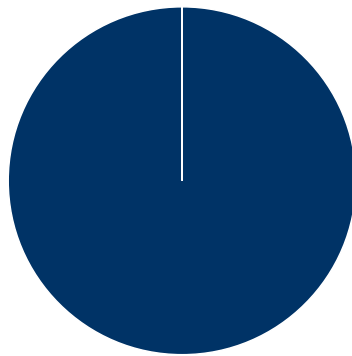

PARTICIPACIÓN EN TESIS

Histórico de Colaboraciones en Tesis

■ Licenciatura: 29 (100.00%)

#	Título del documento	Tipo de Tesis	Sinodales	Autores	Entidad	Año
1	Una aproximación a la personalidad y el fútbol	Tesis de Licenciatura	SAMUEL BAUTISTA PEÑA,	Ramírez Rivera, Jesús Ricardo,	Facultad de Estudios Superiores "Iztacala",	2020
2	Análisis de los participantes en casos de bullying escolar y atención psicológica otorgada	Tesis de Licenciatura	SAMUEL BAUTISTA PEÑA,	Gudiño Pluma, Virginia,	Facultad de Estudios Superiores "Iztacala",	2019
3	La disonancia cognitiva en la prevención de la DM2	Tesis de Licenciatura	SAMUEL BAUTISTA PEÑA,	ESTELA PEREZ VARGAS, CLAUDIA ROJAS CARRANCO, et al.	Facultad de Estudios Superiores "Iztacala",	2019
4	Estrategias de afrontamiento y etapas de duelo ante el suicidio : un estudio de caso	Tesis de Licenciatura	SAMUEL BAUTISTA PEÑA,	CESAR ELIZALDE GARCIA, HECTOR OCTAVIO SILVA VICTORIA, et al.	Facultad de Estudios Superiores "Iztacala",	2017