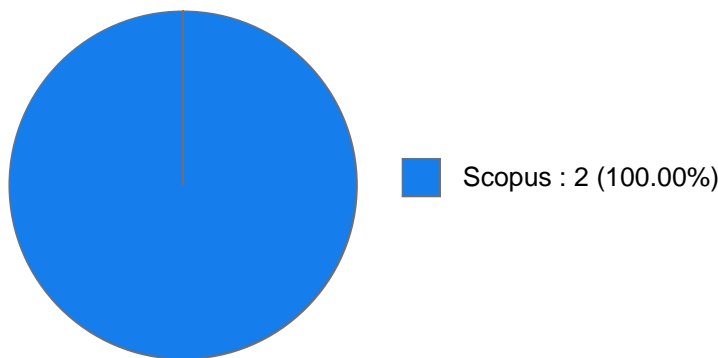

DOCUMENTOS EN REVISTAS

Histórico de Documentos

#	Título	Autores	Revista	Año
1	Effect of toluene on active behavior of rats [EFECTOS DEL TOLUENO EN LA CONDUCTA OPERANTE DE RATAS]	SAMUEL BAUTISTA PEÑA Colotla V.A. Torres Chazaro O.	Boletín De Estudios Médicos Y Biológicos	1979
2	Effects of solvents on schedule-controlled behavior	SAMUEL BAUTISTA PEÑA MARTE LORENZANA JIMENEZ RODOLFO RODRIGUEZ GUILLEN et al.	Neurobehavioral Toxicology And Teratology	1979