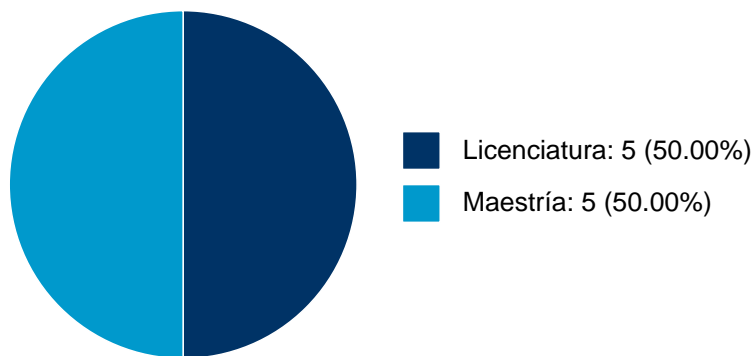

DOCENCIA IMPARTIDA

Histórico de docencia

#	Nivel titulación	Asignatura	Entidad	Alumnos	Semestre
1	Maestría	TUTORIAS	Facultad de Filosofía y Letras	1	2012-2
2	Maestría	TUTORIAS	Facultad de Filosofía y Letras	1	2012-1
3	Maestría	DESARROLLO DE PROYECTOS DE INVESTIGACION	Facultad de Filosofía y Letras	1	2012-1
4	Maestría	DESARROLLO DE PROYECTOS DE INVESTIGACION	Facultad de Filosofía y Letras	1	2011-2
5	Maestría	DESARROLLO DE PROYECTOS DE INVESTIGACION	Facultad de Filosofía y Letras	2	2011-1
6	Licenciatura	DIDACTICA GENERAL 1	Facultad de Filosofía y Letras	51	2010-1
7	Licenciatura	DIDACTICA GENERAL 2	Facultad de Filosofía y Letras	52	2009-2
8	Licenciatura	DIDACTICA GENERAL 1	Facultad de Filosofía y Letras	50	2009-1
9	Licenciatura	DIDACTICA GENERAL 2	Facultad de Filosofía y Letras	49	2008-2
10	Licenciatura	DIDACTICA GENERAL 1	Facultad de Filosofía y Letras	50	2008-1