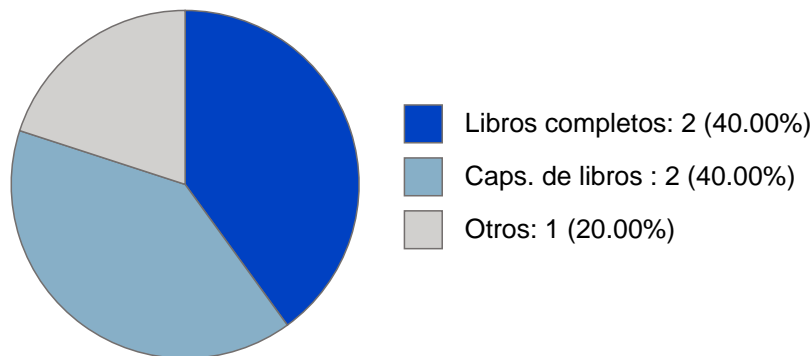

LIBROS Y CAPITULOS CON ISBN

Obras con registro ISBN

#	Título	Autores	Alcance	Año	ISBN
1	Formación en competencias y certificación profesional	DORA ELENA MARIN MENDEZ MARIA CONCEPCION BARRON TIRADO BERTHA OROZCO FUENTES et al.	Libro Completo	2018	9786073004138
2	"Perspectivas del alumno de su profesión, dominio de habilidades profesionales y satisfacción de expectativas"	DORA ELENA MARIN MENDEZ	Capítulo de un Libro	2013	9786070235580
3	"Formación en competencias y certificación profesional. Coord. Mtra.A.Valle (La fecha de reimpresión fue Dic. 2009, pero se entregó aprox. en marzo de 2010 por lo que se reporta en este año). 500 ejemplares"	DORA ELENA MARIN MENDEZ	Capítulo de un Libro	2010	9683683789
4	Estudiantes universitarios. Su identidad y formación profesional	DORA ELENA MARIN MENDEZ	Proceedin gs Paper	2009	9788483634134
5	Los estudiantes de Ingeniería Civil: Identidad y representaciones sociales	DORA ELENA MARIN MENDEZ	Libro Completo	2008	9786074020748