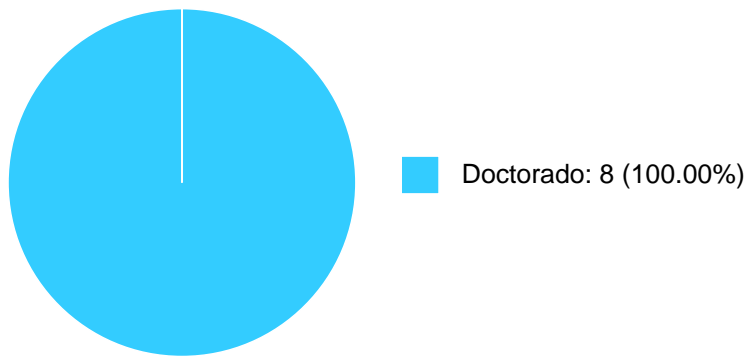

DORA ELENA MARIN MENDEZ

TUTORIAS EN POSGRADO

Histórico de tutorías en posgrado

#	Entidad	Nivel	Plan de estudios	Año	Semestre
1	Facultad de Filosofía y Letras	Doctorado	Doctorado en Pedagogía	2012	2012-2
2	Facultad de Filosofía y Letras	Doctorado	Doctorado en Pedagogía	2011	2011-2
3	Facultad de Filosofía y Letras	Doctorado	Doctorado en Pedagogía	2011	2012-1
4	Facultad de Filosofía y Letras	Doctorado	Doctorado en Pedagogía	2010	2010-2
5	Facultad de Filosofía y Letras	Doctorado	Doctorado en Pedagogía	2010	2011-1
6	Facultad de Filosofía y Letras	Doctorado	Doctorado en Pedagogía	2009	2009-2
7	Facultad de Filosofía y Letras	Doctorado	Doctorado en Pedagogía	2009	2010-1
8	Facultad de Filosofía y Letras	Doctorado	Doctorado en Pedagogía	2008	2009-1