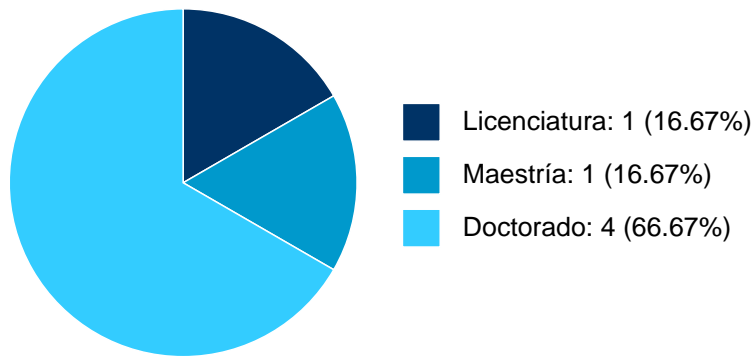

PARTICIPACIÓN EN TESIS

Histórico de Colaboraciones en Tesis

#	Título del documento	Tipo de Tesis	Sinodales	Autores	Entidad	Año
1	El curriculum de pedagogía, entre lo formal y lo vivido : representaciones sociales de estudiantes de la licenciatura	Tesis de Doctorado	DORA ELENA MARIN MENDEZ,	Jiménez Zaldívar, María Elena,	Instituto de Investigaciones sobre la Universidad y la Educación,	2013
2	Actores protectores que favorecen la resiliencia de estudiantes para lograr su permanencia en la licenciatura en ciencias de la educación de la UATX	Tesis de Doctorado	DORA ELENA MARIN MENDEZ,	Velazquez Flores, Guadalupe,	Instituto de Investigaciones sobre la Universidad y la Educación,	2012
3	Representaciones sociales de profesoras de educación preescolar en torno a su profesión	Tesis de Doctorado	DORA ELENA MARIN MENDEZ,	JUAN MANUEL PIÑA OSORIO, Sánchez Velázquez, María de Lourdes,	Instituto de Investigaciones sobre la Universidad y la Educación,	2012