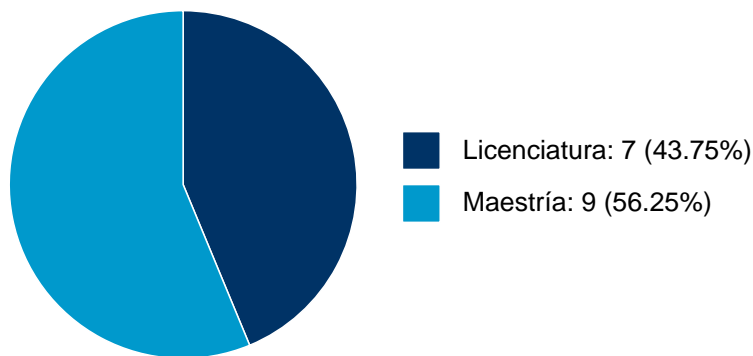

GEORGINA NAUFAL TUENA

PARTICIPACIÓN EN TESIS

Histórico de Colaboraciones en Tesis

#	Título del documento	Tipo de Tesis	Sinodales	Autores	Entidad	Año
1	La organización del proceso de trabajo como mecanismo de debilitamiento del poder de negociación de los trabajadores : la programación informática como caso paradigmático del capitalismo cognitivo	Tesis de Maestría	GEORGINA NAUFAL TUENA,	ALEJANDRO VALLE BAEZA, Zárate Montero, Diego José,	Facultad de Economía, Instituto de Investigaciones Económicas,	2021

DOCENCIA IMPARTIDA

Histórico de docencia

#	Nivel titulación	Asignatura	Entidad	Alumnos	Semestre
1	Maestría	HISTORIA ECONÓMICA II	Instituto de Investigaciones Económicas	6	2018-2
2	Maestría	HISTORIA ECONÓMICA I	Instituto de Investigaciones Económicas	12	2018-1
3	Maestría	HISTORIA ECONÓMICA I-397174	Instituto de Investigaciones Económicas	13	2017-1
4	Maestría	HISTORIA ECONOMICA	Instituto de Investigaciones Económicas	9	2016-2
5	Maestría	HISTORIA ECONOMICA	Instituto de Investigaciones Económicas	14	2015-2
6	Maestría	HISTORIA ECONOMICA	Instituto de Investigaciones Económicas	8	2014-2
7	Maestría	HISTORIA ECONOMICA	Instituto de Investigaciones Económicas	13	2013-2