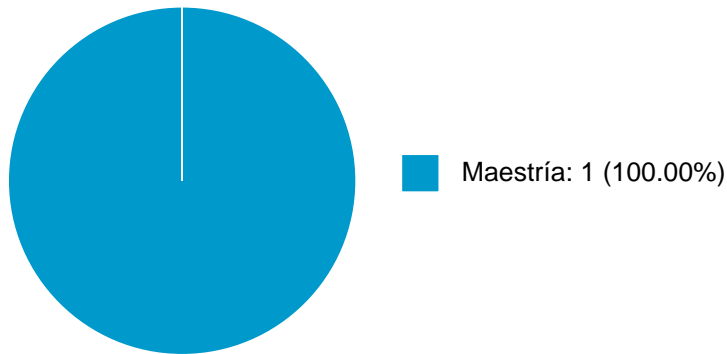

GEORGINA NAUFAL TUENA

PARTICIPACIÓN EN TESIS

Histórico de Colaboraciones en Tesis

#	Título del documento	Tipo de Tesis	Sinodales	Autores	Entidad	Año
1	La organización del proceso de trabajo como mecanismo de debilitamiento del poder de negociación de los trabajadores : la programación informática como caso paradigmático del capitalismo cognitivo	Tesis de Maestría	GEORGINA NAUFAL TUENA,	ALEJANDRO VALLE BAEZA, Zárate Montero, Diego José,	Facultad de Economía, Instituto de Investigaciones Económicas,	2021