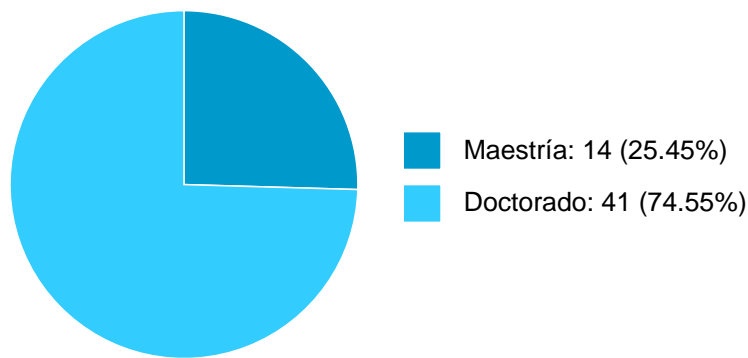

TUTORIAS EN POSGRADO

Histórico de tutorías en posgrado

#	Entidad	Nivel	Plan de estudios	Año	Semestre
1	Facultad de Filosofía y Letras	Doctorado	Doctorado en Historia	2021	2021-2
2	Facultad de Filosofía y Letras	Maestría	Maestría en Historia	2021	2021-2
3	Facultad de Filosofía y Letras	Doctorado	Doctorado en Historia	2019	2019-2
4	Facultad de Filosofía y Letras	Doctorado	Doctorado en Historia	2018	2018-2
5	Facultad de Filosofía y Letras	Doctorado	Doctorado en Historia	2018	2019-1
6	Facultad de Filosofía y Letras	Doctorado	Doctorado en Historia	2018	2018-2
7	Facultad de Filosofía y Letras	Doctorado	Doctorado en Historia	2017	2017-2
8	Facultad de Filosofía y Letras	Doctorado	Doctorado en Historia	2017	2018-1
9	Facultad de Filosofía y Letras	Doctorado	Doctorado en Historia	2017	2017-2
10	Facultad de Filosofía y Letras	Doctorado	Doctorado en Historia	2017	2018-1
11	Facultad de Filosofía y Letras	Maestría	Maestría en Historia	2017	2017-2