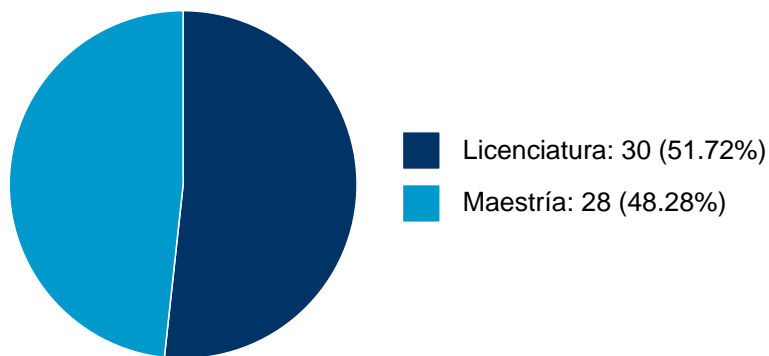

DOCENCIA IMPARTIDA

Histórico de docencia

#	Nivel titulación	Asignatura	Entidad	Alumnos	Semestre
1	Licenciatura	SEMINARIO TALLER ESPECIALIZADO 2	Facultad de Filosofía y Letras	6	2023-2
2	Licenciatura	SEMINARIO DE INVESTIGACION 2	Facultad de Filosofía y Letras	7	2023-2
3	Licenciatura	SEMINARIO DE INVESTIGACION 1	Facultad de Filosofía y Letras	5	2023-1
4	Licenciatura	SEMINARIO TALLER ESPECIALIZADO 1	Facultad de Filosofía y Letras	3	2023-1
5	Licenciatura	SEMINARIO TALLER ESPECIALIZADO 2	Facultad de Filosofía y Letras	8	2022-2
6	Maestría	TEMAS SELECTOS DE HISTORIOGRAFÍA.	Facultad de Filosofía y Letras	1	2022-2
7	Maestría	TEMAS SELECTOS DE HISTORIOGRAFÍA.	Facultad de Filosofía y Letras	8	2022-1
8	Licenciatura	SEMINARIO TALLER ESPECIALIZADO 1	Facultad de Filosofía y Letras	7	2022-1
9	Licenciatura	SEMINARIO TALLER ESPECIALIZADO 2	Facultad de Filosofía y Letras	10	2021-2
10	Maestría	TEMAS SELECTOS DE TEORÍA Y METODOLOGÍA DEL MITO A LA HISTORIA NACIONAL	Facultad de Filosofía y Letras	7	2021-2