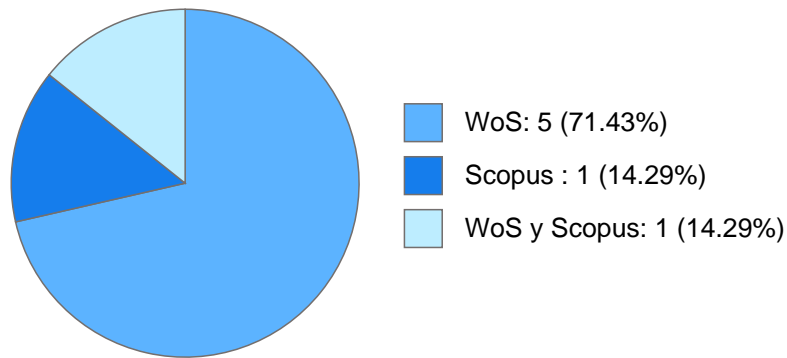

DOCUMENTOS EN REVISTAS

Histórico de Documentos

#	Título	Autores	Revista	Año
1	Latin America and the United States. A history between spaces from colonial times to today	MARIA ALBA PASTOR LLANEZA	Historia Mexicana	2021
2	The Panegyric Rhetoric in the First Histories of the Conquest of Mexico	MARIA ALBA PASTOR LLANEZA	Iberoamerican a	2020
3	Sons of gods. The Hyperion philosophical group and the philosophy of the Mexican	MARIA ALBA PASTOR LLANEZA	Historia Mexicana	2019
4	The Republics of Monarchy. Constitutional and republican thinking in New Spain 1550-1610	MARIA ALBA PASTOR LLANEZA	Estudios De Historia Novohispana	2019
5	The interpretation of the sins of the flesh in the School of Salamanca	MARIA ALBA PASTOR LLANEZA	Iberoamerican a	2015