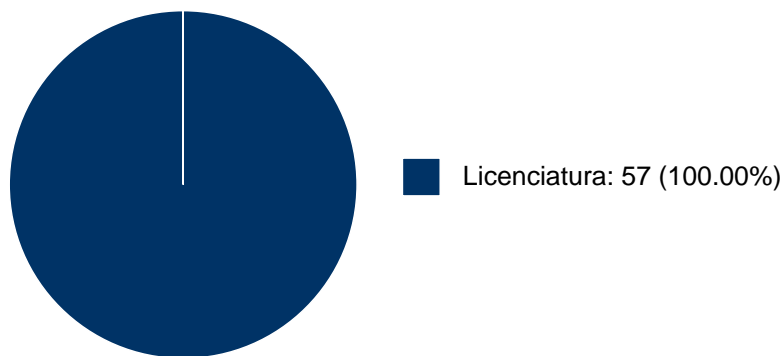

DOCENCIA IMPARTIDA

Histórico de docencia

#	Nivel titulación	Asignatura	Entidad	Alumnos	Semestre
1	Licenciatura	LITERATURA IV (SHAKESPEARE)	Facultad de Filosofía y Letras	13	2019-2
2	Licenciatura	TEMAS D CULTURA GRECOLATINA	Facultad de Filosofía y Letras	14	2019-2
3	Licenciatura	PRACTICAS ACUMULATIVAS IV	Facultad de Filosofía y Letras	14	2019-2
4	Licenciatura	LITERATURA IV (SHAKESPEARE)	Facultad de Filosofía y Letras	11	2019-1
5	Licenciatura	PRACTICAS ACUMULATIVAS IV	Facultad de Filosofía y Letras	11	2019-1
6	Licenciatura	TEMAS D CULTURA GRECOLATINA	Facultad de Filosofía y Letras	11	2019-1
7	Licenciatura	TEMAS D CULTURA GRECOLATINA	Facultad de Filosofía y Letras	8	2018-2
8	Licenciatura	PRACTICAS ACUMULATIVAS IV	Facultad de Filosofía y Letras	8	2018-2
9	Licenciatura	LITERATURA IV (SHAKESPEARE)	Facultad de Filosofía y Letras	8	2018-2
10	Licenciatura	ALP.ENFOQUES TEORICOS II	Facultad de Filosofía y Letras	3	2018-1
11	Licenciatura	ALP.CURSO MON.LITERATURA II	Facultad de Filosofía y Letras	3	2018-1
12	Licenciatura	PRACTICAS ACUMULATIVAS VIII	Facultad de Filosofía y Letras	4	2018-1