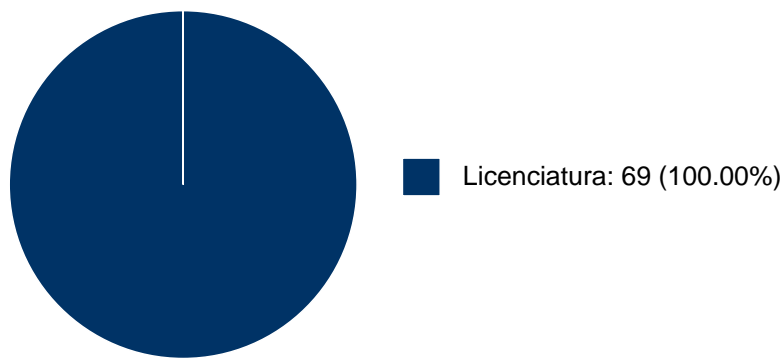

DOCENCIA IMPARTIDA

Histórico de docencia

#	Nivel titulación	Asignatura	Entidad	Alumnos	Semestre
1	Licenciatura	LA PRACT.INVEST.EN PSICOLOG.SOCIAL	Facultad de Estudios Superiores "Zaragoza"	10	2023-2
2	Licenciatura	TEMATC.TRAD.Y EMERG.D LA PSIC.SOC.	Facultad de Estudios Superiores "Zaragoza"	13	2023-2
3	Licenciatura	LECTURA Y RESUMEN	Facultad de Estudios Superiores "Zaragoza"	18	2023-1
4	Licenciatura	LECTURA Y RESUMEN	Facultad de Estudios Superiores "Zaragoza"	11	2023-1
5	Licenciatura	ESTUDIO D FENOMS.Y PROBLEMA.SOCIAL	Facultad de Estudios Superiores "Zaragoza"	5	2023-1
6	Licenciatura	TEMATICAS BASICAS DE PSICOL.SOCIAL	Facultad de Estudios Superiores "Zaragoza"	14	2023-1
7	Licenciatura	LA PRACT.INVEST.EN PSICOLOG.SOCIAL	Facultad de Estudios Superiores "Zaragoza"	15	2022-2
8	Licenciatura	TEMATC.TRAD.Y EMERG.D LA PSIC.SOC.	Facultad de Estudios Superiores "Zaragoza"	15	2022-2
9	Licenciatura	LECTURA Y RESUMEN	Facultad de Estudios Superiores "Zaragoza"	19	2022-1
10	Licenciatura	LECTURA Y RESUMEN	Facultad de Estudios Superiores "Zaragoza"	18	2022-1
11	Licenciatura	ESTUDIO D FENOMS.Y PROBLEMA.SOCIAL	Facultad de Estudios Superiores "Zaragoza"	15	2022-1
12	Licenciatura	TEMATICAS BASICAS DE PSICOL.SOCIAL	Facultad de Estudios Superiores "Zaragoza"	15	2022-1