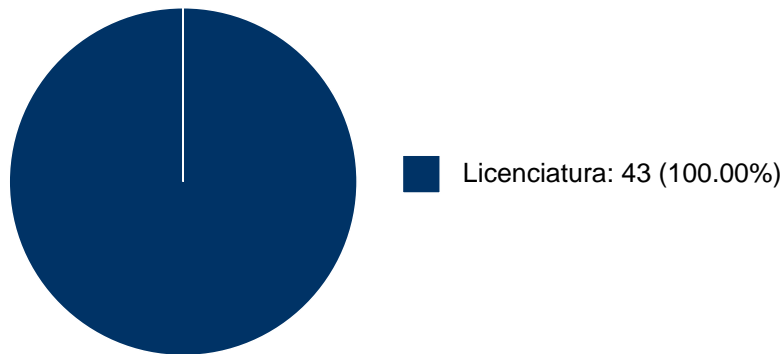

JESUS LARA VARGAS

DOCENCIA IMPARTIDA

Histórico de docencia

#	Nivel titulación	Asignatura	Entidad	Alumnos	Semestre
1	Licenciatura	EDUCACION ESPECIAL TEORICA 1	Facultad de Estudios Superiores "Iztacala"	9	2021-1
2	Licenciatura	METODOLOGIA EN EDUCACION ESPECIAL 1	Facultad de Estudios Superiores "Iztacala"	9	2021-1
3	Licenciatura	PRACTICA EN INVEST.PSICOLOGICA 1 BA	Facultad de Estudios Superiores "Iztacala"	20	2021-1
4	Licenciatura	EDUCACION ESPECIAL TEORICA 2	Facultad de Estudios Superiores "Iztacala"	10	2020-2
5	Licenciatura	METODOLOGIA EN EDUCACION ESPECIAL 2	Facultad de Estudios Superiores "Iztacala"	10	2020-2
6	Licenciatura	PRACTICA EN INVEST.PSICOLOGICA 2 BA	Facultad de Estudios Superiores "Iztacala"	14	2020-2
7	Licenciatura	PRACTICA EN INVEST.PSICOLOGICA 1 BA	Facultad de Estudios Superiores "Iztacala"	15	2020-1
8	Licenciatura	EDUCACION ESPECIAL TEORICA 1	Facultad de Estudios Superiores "Iztacala"	9	2020-1
9	Licenciatura	METODOLOGIA EN EDUCACION ESPECIAL 1	Facultad de Estudios Superiores "Iztacala"	9	2020-1
10	Licenciatura	EDUCACION ESPECIAL TEORICA 2	Facultad de Estudios Superiores "Iztacala"	8	2019-2
11	Licenciatura	METODOLOGIA EN EDUCACION ESPECIAL 2	Facultad de Estudios Superiores "Iztacala"	8	2019-2
12	Licenciatura	EDUCACION ESPECIAL TEORICA 1	Facultad de Estudios Superiores "Iztacala"	8	2019-1