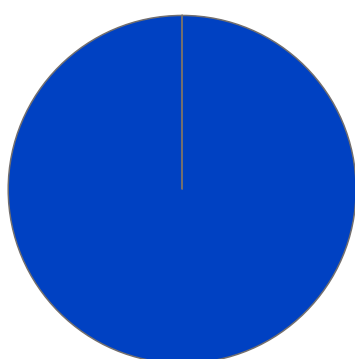

LIBROS Y CAPITULOS CON ISBN

Obras con registro ISBN

■ Libros completos: 23 (100.00%)

#	Título	Autores	Alcance	Año	ISBN
1	Etnografía y oncocercosis:	JOSE IÑIGO AGUILAR MEDINA	Libro Completo	2021	9786075394923
2	Etnografía Y Oncocercosis:	JOSE IÑIGO AGUILAR MEDINA	Libro Completo	2021	9786075395692
3	Etnografía Y Oncocercosis:	JOSE IÑIGO AGUILAR MEDINA	Libro Completo	2020	9786075394244
4	¿Familia o Familias en México?	AIDA IMELDA VALERO CHAVEZ JOSE IÑIGO AGUILAR MEDINA RAUL COCA LUNA et al.	Libro Completo	2019	9786073025843
5	"Adolescencia, identidad y cultura"	JOSE IÑIGO AGUILAR MEDINA	Libro Completo	2019	9786075393735
6	Ser viejo	JOSE IÑIGO AGUILAR MEDINA	Libro Completo	2019	9786075393810
7	Encoger el cuerpo	JOSE IÑIGO AGUILAR MEDINA	Libro Completo	2018	9786075392202
8	Género y vejez. Pasado y presente	JOSE IÑIGO AGUILAR MEDINA ELVIA LUCERO ESCAMILLA MORENO AIDA DIAZ TENDERO BOLLAIN	Libro Completo	2017	9786070296604