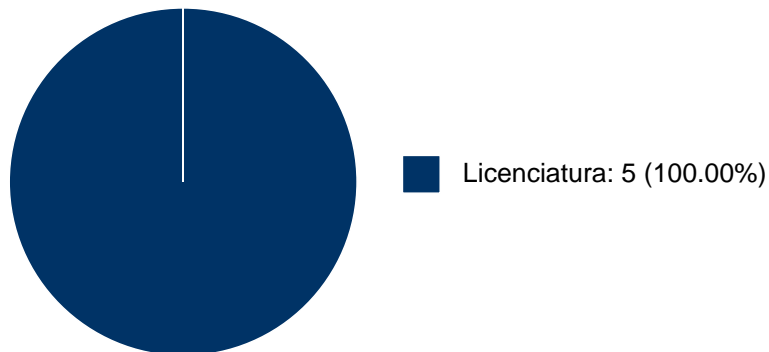

JOSE IÑIGO AGUILAR MEDINA

PARTICIPACIÓN EN TESIS

Histórico de Colaboraciones en Tesis

#	Título del documento	Tipo de Tesis	Sinodales	Autores	Entidad	Año
1	La violencia en la vida cotidiana de los niños : espacio escolar	Tesis de Licenciatura	JOSE IÑIGO AGUILAR MEDINA,	Mora Samperio, Adriana, Zetina Perez, Lucia Yanin,		2005
2	El rol de ama de casa en tres generaciones de mujeres de la colonia Ajusco : lavar, planchar y cocinar	Tesis de Licenciatura	JOSE IÑIGO AGUILAR MEDINA,	Castillo Salgado, Nelly,		2005
3	La relacion del trabajo social con la cultura fisica en Mexico	Tesis de Licenciatura	JOSE IÑIGO AGUILAR MEDINA,	Martinez Campos, Andrea Martinez,		2004
4	La violencia intrafamiliar en la comunidad de Huautla de Jimenez, Oaxaca	Tesis de Licenciatura	JOSE IÑIGO AGUILAR MEDINA,	García García, Leticia,		1996
5	La organizacion de datos en trabajo social	Tesis de Licenciatura	JOSE IÑIGO AGUILAR MEDINA,	Aviles Garibay, Martha, Aviles Garibay, Beatriz,		1984