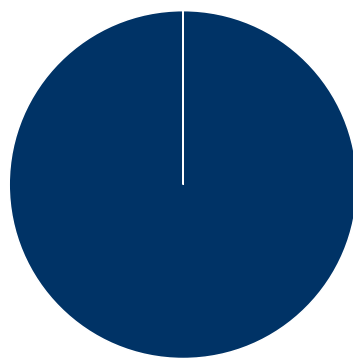

JOSE IÑIGO AGUILAR MEDINA

DOCENCIA IMPARTIDA

Histórico de docencia

■ Licenciatura: 34 (100.00%)

#	Nivel titulación	Asignatura	Entidad	Alumnos	Semestre
1	Licenciatura	IDENTIDAD Y CULTURA	Escuela Nacional de Trabajo Social	4	2023-2
2	Licenciatura	IDENTIDAD Y CULTURA	Escuela Nacional de Trabajo Social	16	2023-2
3	Licenciatura	IDENTIDAD Y CULTURA	Escuela Nacional de Trabajo Social	4	2023-1
4	Licenciatura	IDENTIDAD Y CULTURA	Escuela Nacional de Trabajo Social	19	2023-1
5	Licenciatura	FAMILIA Y VIDA COTIDIANA	Escuela Nacional de Trabajo Social	64	2022-2
6	Licenciatura	IDENTIDAD Y CULTURA	Escuela Nacional de Trabajo Social	55	2022-1
7	Licenciatura	FAMILIA Y VIDA COTIDIANA	Escuela Nacional de Trabajo Social	62	2021-2
8	Licenciatura	IDENTIDAD Y CULTURA	Escuela Nacional de Trabajo Social	55	2021-1
9	Licenciatura	FAMILIA Y VIDA COTIDIANA	Escuela Nacional de Trabajo Social	40	2020-2
10	Licenciatura	IDENTIDAD Y CULTURA	Escuela Nacional de Trabajo Social	46	2020-1
11	Licenciatura	FAMILIA Y VIDA COTIDIANA	Escuela Nacional de Trabajo Social	46	2019-2
12	Licenciatura	IDENTIDAD Y CULTURA	Escuela Nacional de Trabajo Social	60	2019-1