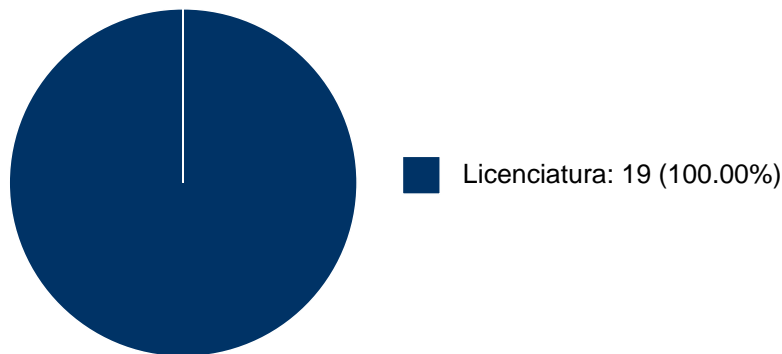

PARTICIPACIÓN EN TESIS

Histórico de Colaboraciones en Tesis

#	Título del documento	Tipo de Tesis	Sinodales	Autores	Entidad	Año
1	Lógica de la mentalidad utópica : una aproximación dialéctica a la psicología de la utopía	Tesis de Licenciatura	PABLO FERNANDO FERNANDEZ CHRISTLIEB,	RAFAEL LUNA SANCHEZ, FRANCISCO PEREZ COTA, et al.	Facultad de Estudios Superiores "Iztacala", Facultad de Filosofía y Letras, Facultad de Psicología,	2022
2	Erotomanía : un acontecimiento delirante en la experiencia amorosa	Tesis de Licenciatura	PATRICIA JOSEFINA BEDOLLA MIRANDA,	NORMA PATRICIA CORRES AYALA, FRANCISCO PEREZ COTA, et al.	Facultad de Psicología,	2020
3	El cuidado sociopolítico de los afectos en Spinoza	Tesis de Licenciatura	OSCAR ALBERTO CLAVELLINA LOPEZ,	FRANCISCO PEREZ COTA, Juárez Avena, Luis Enrique,	Facultad de Ciencias Políticas y Sociales, Facultad de Psicología,	2017