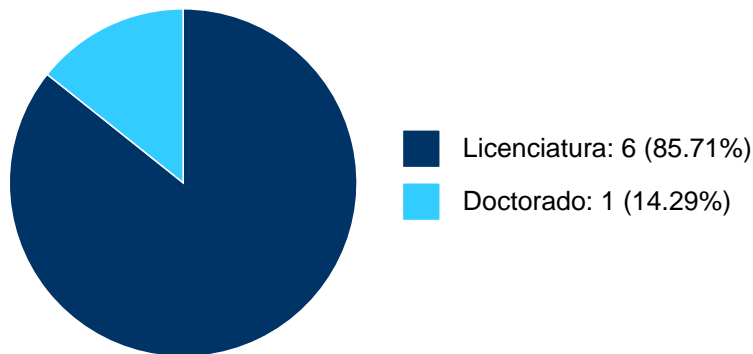

PARTICIPACIÓN EN TESIS

Histórico de Colaboraciones en Tesis

#	Título del documento	Tipo de Tesis	Sinodales	Autores	Entidad	Año
1	Los sangleyes chinos en el comercio novohispano (1550-1800)	Tesis de Doctorado	LUIS ABRAHAM BARANDICA MARTINEZ,	GUADALUPE PINZON RIOS, VERA VALDES LAKOWSKY, et al.	Facultad de Filosofía y Letras, Instituto de Investigaciones Históricas,	2013
2	Radio y cine 1914-1945 : instrumentos de control político	Tesis de Licenciatura	VERA VALDES LAKOWSKY,	Ruíz Castillo, Laura Patricia,	Facultad de Filosofía y Letras,	2010
3	Otra faceta de Vasconcelos : promotor de la Biblioteca de Mexico (1946-1959)	Tesis de Licenciatura	VERA VALDES LAKOWSKY,	Grajales López, Oscar,		2005
4	Lev Semionovich Vygotsky (1896-1934) entorno historico y contribuciones a la teoria educativa	Tesis de Licenciatura	VERA VALDES LAKOWSKY,	Campos Muñiz, Victoria,		2004
5	La labor de coordinacion del area de ciencias sociales segun el sistema del Colegio de Ciencias y Humanidades en el Colegio Madrid, A.C.	Tesis de Licenciatura	VERA VALDES LAKOWSKY,	Rico Diener, Ernesto,		2004