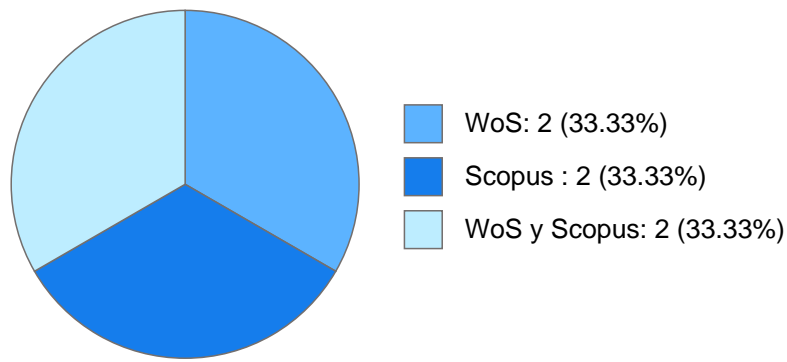

GERARDO ROSAS GONZALEZ

DOCUMENTOS EN REVISTAS

Histórico de Documentos

#	Título	Autores	Revista	Año
1	Enhanced durability of PdPt/C electrocatalyst during the ethanol oxidation reaction in alkaline media	GERARDO ROSAS GONZALEZ RAMIRO PEREZ CAMPOS RODRIGO ALONSO ESPARZA MUÑOZ et al.	JOURNAL OF SOLID STATE ELECTROCHEMIS TRY	2022
2	Characterization and Electrocatalytic Features of PtPd and PdPt Bimetallic Nanoparticles for Methanol Electro-oxidation	GERARDO ROSAS GONZALEZ RAMIRO PEREZ CAMPOS RODRIGO ALONSO ESPARZA MUÑOZ et al.	ChemNanoMat	2021