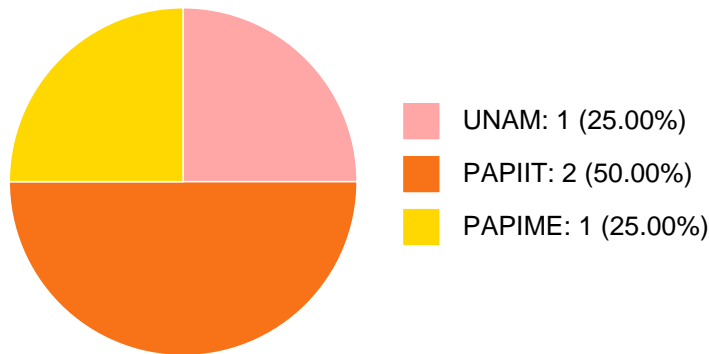

MARIA ISABEL BELAUSTEGUIGOITIA RIUS

PARTICIPACIÓN EN PROYECTOS

Histórico de participación en proyectos

#	Nombre	Participantes	Fuente	Fecha inicio	Fecha fin
1	Condiciones de mujeres en prisión: perspectivas de género, derechos humanos y enfoques artístico-pedagógicos	MARIA ISABEL BELAUSTEGUIGOITIA RIUS	Recursos PAPIIT	01-01-2021	31-12-2023
2	Mujeres en Espiral: sistema de justicia, perspectiva de género y pedagogías en resistencia.	MARIA ISABEL BELAUSTEGUIGOITIA RIUS RIANSAIRES LOZANO DE LA POLA ALMA PATRICIA PIÑONES VAZQUEZ	Presupuesto de la UNAM asignado a la Dependencia, Ingresos Propios	01-01-2020	28-02-2025
3	RUIDOSAS: PRACTICAS ARCHIVISTICAS, ACTIVISTAS Y ARTISTICO-PEDAGOGICAS DEL FANZINE FEMINISTA	ALMA PATRICIA PIÑONES VAZQUEZ MARIA ISABEL BELAUSTEGUIGOITIA RIUS TANIA GISEL TOVAR CERVANTES	Recursos PAPIIME	01-01-2025	31-12-2026
4	Justicia restaurativa: un nuevo paradigma en la construcción de paz	MARIA ISABEL BELAUSTEGUIGOITIA RIUS	Recursos PAPIIT	01-01-2025	31-12-2027