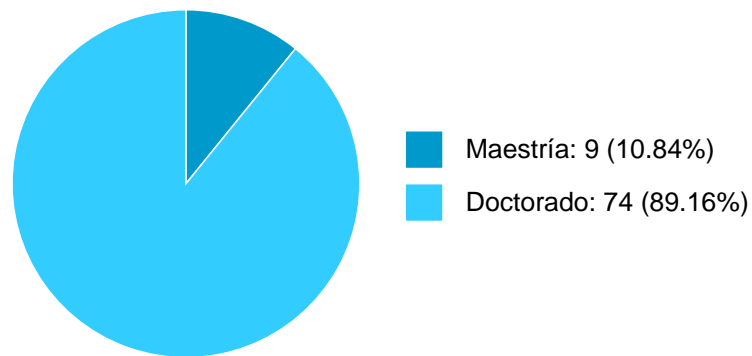

MARIA ISABEL BELAUSTEGUIGOITIA RIUS

TUTORIAS EN POSGRADO

Histórico de tutorías en posgrado

#	Entidad	Nivel	Plan de estudios	Año	Semestre
1	Facultad de Filosofía y Letras	Maestría	Maestría en Estudios Latinoamericanos	2021	2021-2
2	Facultad de Filosofía y Letras	Doctorado	Doctorado en Pedagogía	2019	2019-2
3	Facultad de Filosofía y Letras	Doctorado	Doctorado en Estudios Latinoamericanos	2019	2019-2
4	Facultad de Filosofía y Letras	Doctorado	Doctorado en Estudios Latinoamericanos	2018	2018-2
5	Facultad de Filosofía y Letras	Doctorado	Doctorado en Estudios Latinoamericanos	2018	2019-1
6	Facultad de Filosofía y Letras	Doctorado	Doctorado en Pedagogía	2018	2018-2
7	Facultad de Filosofía y Letras	Doctorado	Doctorado en Pedagogía	2018	2019-1
8	Facultad de Filosofía y Letras	Doctorado	Doctorado en Pedagogía	2017	2017-2
9	Facultad de Filosofía y Letras	Doctorado	Doctorado en Estudios Latinoamericanos	2017	2017-2
10	Facultad de Filosofía y Letras	Doctorado	Doctorado en Estudios Latinoamericanos	2017	2018-1
11	Facultad de Filosofía y Letras	Doctorado	Doctorado en Pedagogía	2017	2017-2