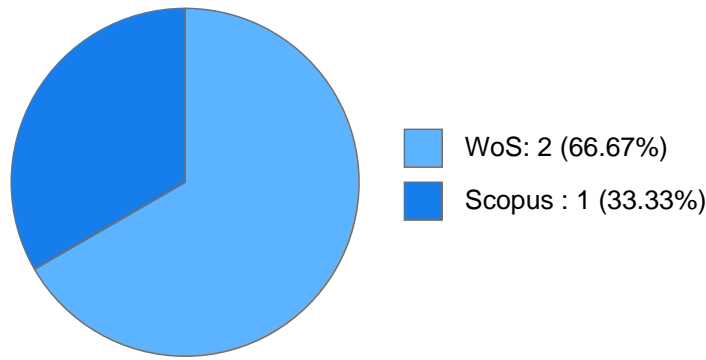

MARIA ISABEL BELAUSTEGUIGOITIA RIUS

DOCUMENTOS EN REVISTAS

Histórico de Documentos

#	Título	Autores	Revista	Año
1	Strikes, Stoppages, Occupations Mexican Feminist Writing on the Walls	MARIA ISABEL BELAUSTEGUIGOITIA RIUS Borzacchiello E. Lozano R.	Critical Times	2022
2	THE RAW, THE COOKED AND THE FINELY SLICED: RECIPES FROM WOMEN IN PRISON	FELIPE ALCANTARA SANCHEZ MARIA ISABEL BELAUSTEGUIGOITIA RIUS	ARTE Y POLITICAS DE IDENTIDAD	2020
3	Theory as Interruption: What Inter(re)feres	MARIA ISABEL BELAUSTEGUIGOITIA RIUS	CAMINO REAL-ESTUDIOS DE LAS HISPANIDADES NORTEAMERICANAS	2018