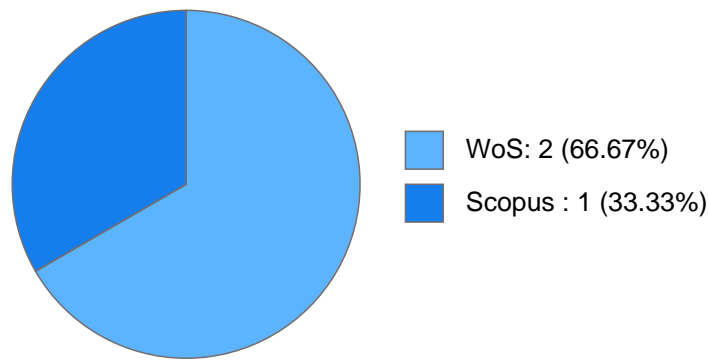

MARIA ISABEL BELAUSTEGUIGOITIA RIUS

DOCUMENTOS EN REVISTAS

Histórico de Documentos

#	Título	Autores	Revista	Año
1	Strikes, Stoppages, Occupations Mexican Feminist Writing on the Walls	MARIA ISABEL BELAUSTEGUIGOITIA RIUS Borzacchiello E. Lozano R.	Critical Times	2022
2	THE RAW, THE COOKED AND THE FINELY SLICED: RECIPES FROM WOMEN IN PRISON	FELIPE ALCANTARA SANCHEZ MARIA ISABEL BELAUSTEGUIGOITIA RIUS	ARTE Y POLITICAS DE IDENTIDAD	2020
3	Theory as Interruption: What Inter(re)feres	MARIA ISABEL BELAUSTEGUIGOITIA RIUS	CAMINO REAL-ESTUDIOS DE LAS HISPANIDADES NORTEAMERICANAS	2018