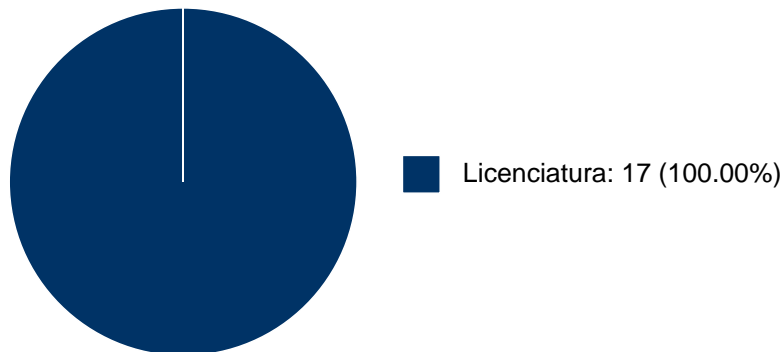

PATRICIA JOSEFINA VILLEGAS ZAVALA

PARTICIPACIÓN EN TESIS

Histórico de Colaboraciones en Tesis

#	Título del documento	Tipo de Tesis	Sinodales	Autores	Entidad	Año
1	Propiedades psicométricas de un cuestionario de conocimientos básicos de experimental (COBE) en estudiantes universitarios	Tesis de Licenciatura	DOLORES CARDENAS MONROY,	LUZ MARIA FLORES HERRERA, ANGELICA DANIELA OROZCO ROSALES, et al.	Facultad de Estudios Superiores "Zaragoza",	2022
2	Valores, creencias, responsabilidad personal y la manifestación de la conducta proambiental en universitarios	Tesis de Licenciatura	JOSE MARCOS BUSTOS AGUAYO,	VICENTE CRUZ SILVA, GABRIELA CAROLINA VALENCIA CHAVEZ, et al.	Facultad de Estudios Superiores "Zaragoza",	2021
3	Estrategia de participación comunitaria para el manejo de colillas de cigarro en un campus universitario	Tesis de Licenciatura	JOSE MARCOS BUSTOS AGUAYO,	LAURA LEONOR CONTRERAS CAMARGO, LUZ MARIA FLORES HERRERA, et al.	Facultad de Estudios Superiores "Zaragoza",	2019