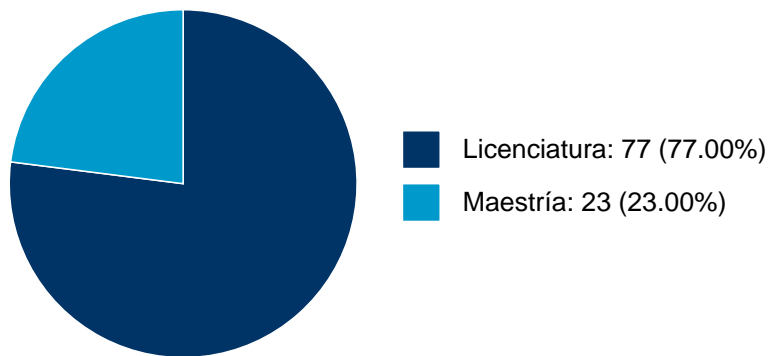

LAURA PALOMINO GARIBAY

DOCENCIA IMPARTIDA

Histórico de docencia

#	Nivel titulación	Asignatura	Entidad	Alumnos	Semestre
1	Licenciatura	PRACTICA EN SALUD 2 BASICA	Facultad de Estudios Superiores "Iztacala"	10	2024-2
2	Licenciatura	EL METODO PSICOANALITICO	Facultad de Estudios Superiores "Iztacala"	9	2024-1
3	Licenciatura	PROCESOS SOMATIZACION Y PSICOPATOLO	Facultad de Estudios Superiores "Iztacala"	13	2024-1
4	Licenciatura	METODOLOGIA EN SALUD 1	Facultad de Estudios Superiores "Iztacala"	20	2024-1
5	Maestría	SOCIO-ÉTICO-EDUCATIVA: INTERPRETACIÓN Y CONOCIMIENTO	Facultad de Estudios Superiores "Iztacala"	7	2023-2
6	Licenciatura	PROCESOS SOMATIZACION Y PSICOPATOLO	Facultad de Estudios Superiores "Iztacala"	19	2023-2
7	Licenciatura	METODOLOGIA EN SALUD 2	Facultad de Estudios Superiores "Iztacala"	16	2023-2
8	Licenciatura	EL METODO PSICOANALITICO	Facultad de Estudios Superiores "Iztacala"	7	2023-2
9	Licenciatura	PROCESOS SOMATIZACION Y PSICOPATOLO	Facultad de Estudios Superiores "Iztacala"	22	2023-1
10	Licenciatura	M. PSICOLOGIA MEDICA	Facultad de Estudios Superiores "Iztacala"	19	2023-1
11	Licenciatura	EL METODO PSICOANALITICO	Facultad de Estudios Superiores "Iztacala"	10	2023-1