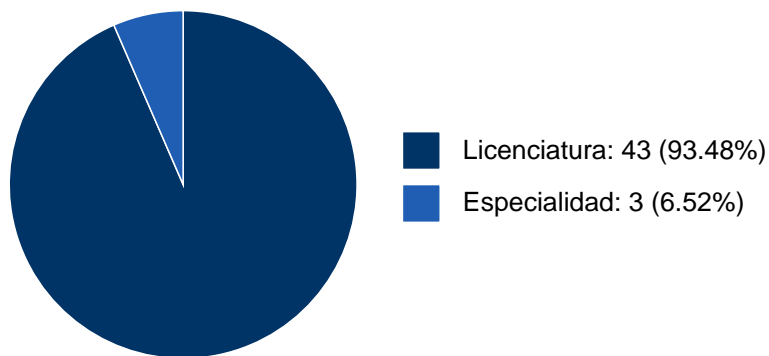

DOCENCIA IMPARTIDA

Histórico de docencia

#	Nivel titulación	Asignatura	Entidad	Alumnos	Semestre
1	Licenciatura	TRANSDISCIPLINA I	Facultad de Psicología	27	2016-2
2	Licenciatura	TEORIA SOCIOCULTURAL	Facultad de Psicología	40	2016-2
3	Licenciatura	ETICA PROFESIONAL	Facultad de Psicología	13	2016-2
4	Licenciatura	INTERVENCION PSICOSOCIAL COMUNIDAD	Facultad de Psicología	7	2016-2
5	Licenciatura	TRANSDISCIPLINA I	Facultad de Psicología	31	2015-2
6	Licenciatura	ETICA PROFESIONAL	Facultad de Psicología	30	2015-2
7	Licenciatura	COMUNICACION Y CONSTRUC. DE SENTIDO	Facultad de Psicología	8	2015-2
8	Especialidad	TOPICOS SELECTOS 1	Facultad de Psicología	3	2015-1
9	Licenciatura	ANALISIS SEMIOTICO	Facultad de Psicología	7	2015-1
10	Licenciatura	LENGUAJE, SENTIDO Y ACCION SOCIAL	Facultad de Psicología	30	2015-1
11	Licenciatura	CONOCIMIENTO DE FRONTERA I	Facultad de Psicología	44	2015-1
12	Especialidad	COMPRESION DE LA REALIDAD SOCIAL 3	Facultad de Psicología	5	2015-1
13	Licenciatura	TRANSDISCIPLINA I	Facultad de Psicología	29	2014-2
14	Especialidad	COMPRESION DE LA REALIDAD SOCIAL 3	Facultad de Psicología	6	2014-2
15	Licenciatura	ETICA PROFESIONAL	Facultad de Psicología	28	2014-2
16	Licenciatura	COMPRESION DE LA REALIDAD SOC. III	Facultad de Psicología	5	2014-2
17	Licenciatura	COMUNICACION Y CONSTRUC. DE SENTIDO	Facultad de Psicología	9	2014-2
18	Licenciatura	ANALISIS SEMIOTICO	Facultad de Psicología	5	2014-1
19	Licenciatura	CONOCIMIENTO DE FRONTERA I	Facultad de Psicología	28	2014-1
20	Licenciatura	LENGUAJE, SENTIDO Y ACCION SOCIAL	Facultad de Psicología	30	2014-1
21	Licenciatura	ETICA PROFESIONAL	Facultad de Psicología	19	2013-2
22	Licenciatura	TEORIA SOCIOCULTURAL	Facultad de Psicología	21	2013-2
23	Licenciatura	TRANSDISCIPLINA I	Facultad de Psicología	35	2013-2