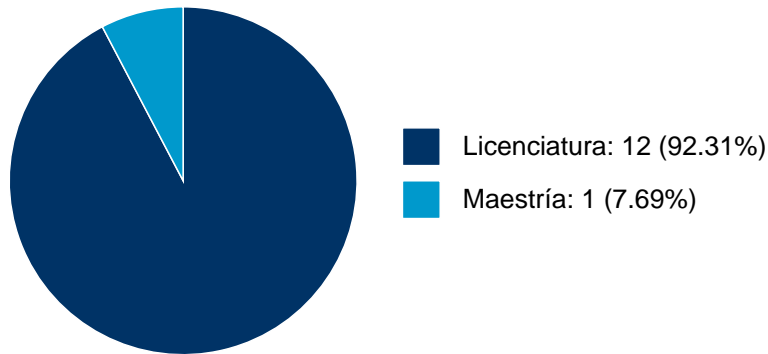

Sistema Integral de Información Académica
Dirección General de Evaluación Institucional
Reporte de Producción Académica

JOAQUIN FIGUEROA CUEVAS

PARTICIPACIÓN EN PROYECTOS

No se encuentran registros en la base de datos de SISEPRO asociados a:

JOAQUIN FIGUEROA CUEVAS

PARTICIPACIÓN EN TESIS

Histórico de Colaboraciones en Tesis

#	Título del documento	Tipo de Tesis	Sinodales	Autores	Entidad	Año
1	Participación y gestión en comunidad para la promoción del bienestar infantil	Tesis de Maestría	JOAQUIN FIGUEROA CUEVAS,	MARIA ESTELA JIMENEZ HERNANDEZ, HILDA PAREDES DAVILA, et al.	Facultad de Psicología,	2014
2	Maíz : fuente de identidad y presente de un pueblo	Tesis de Licenciatura	JOAQUIN FIGUEROA CUEVAS,	Corneli de Rosas, Juan,		2005
3	Las practicas de laboratorio en la Facultad de Psicología de la UNAM : un estudio etnografico	Tesis de Licenciatura	JOAQUIN FIGUEROA CUEVAS,	López Cruz, Jorge Alejandro,		2000
4	Alcoholicos anonimos en Mexico	Tesis de Licenciatura	JOAQUIN FIGUEROA CUEVAS,	Leyva Mayorga, German Alonso,		1998
5	Mundos literarios : una exploracion del discurso fantastico	Tesis de Licenciatura	JOAQUIN FIGUEROA CUEVAS,	Rojas Castillo, Manuel David,		1997