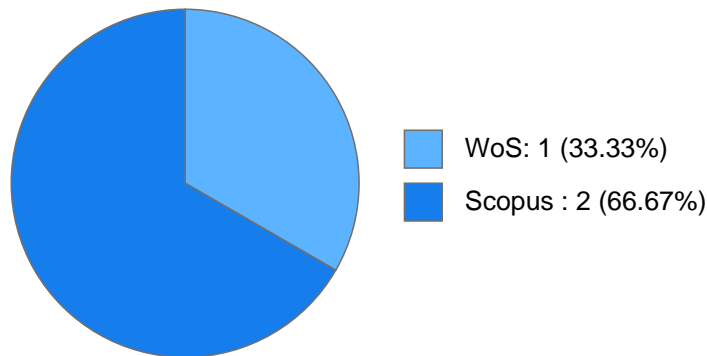

DOCUMENTOS EN REVISTAS

Histórico de Documentos

#	Título	Autores	Revista	Año
1	SPATIAL TRANSFORMATIONS FOR THE PORT CITY OF MAZATLAN, MEXICO: 1980 - 2010	LILIA SUSANA PADILLA Y SOTELO ROSA ALEJANDRINA DE SICILIA MUÑOZ	BOLETIN GEOGRAFICO	2020
2	Economic evaluation of the impact of cultural tourism in the city of Zacatecas [Evaluación económica del impacto del turismo cultural en la ciudad de Zacatecas]	ROSA ALEJANDRINA DE SICILIA MUÑOZ	Investigaciones Geograficas : Boletin - Instituto de Geografía, Universidad Nacional Autónoma de México	2012
3	The Spanish investment in the Mexican energy sector and its territorial projection in the neo-liberal economic policies framework [La inversión española en el sector energético Mexicano y su proyección territorial en el marco de las pol	MARIA TERESA SANCHEZ SALAZAR ROSA ALEJANDRINA DE SICILIA MUÑOZ Santos J.L.A. et al.	Estudios Geograficos	2007