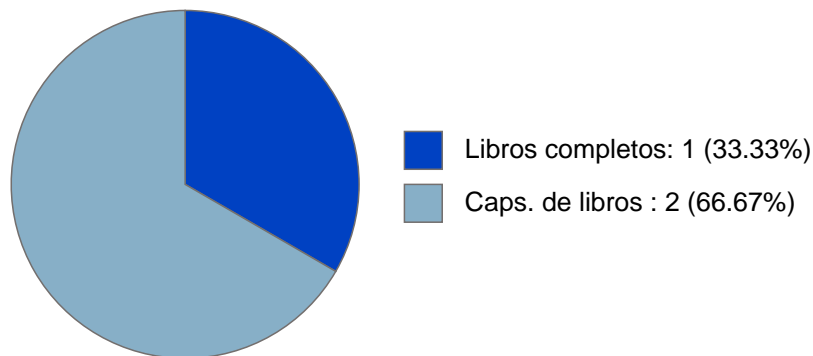

LIBROS Y CAPITULOS CON ISBN

Obras con registro ISBN

#	Título	Autores	Alcance	Año	ISBN
1	Atlas de vulnerabilidad urbana ante COVID-19 en las Zonas Metropolitanas de México	LILIA SUSANA PADILLA Y SOTELO GENARO JAVIER DELGADO CAMPOS ALVARO SANCHEZ CRISPIN et al.	Libro Completo	2020	9786073040969
2	Implicaciones Espaciales en la Ciudad de Manzanillo Generadas por la Administración Portuaria Integral	LILIA SUSANA PADILLA Y SOTELO ROSA ALEJANDRINA DE SICILIA MUÑOZ	Capítulo de un Libro	2017	9786074228069
3	CONFIGURACION ESPACIAL DEL CORREDOR ECONOMICO ENSENADA-MEXICALI: ESCALAS NACIONAL, MUNICIPAL Y LOCAL	LILIA SUSANA PADILLA Y SOTELO ROSA ALEJANDRINA DE SICILIA MUÑOZ	Capítulo de un Libro	2016	9786072705494