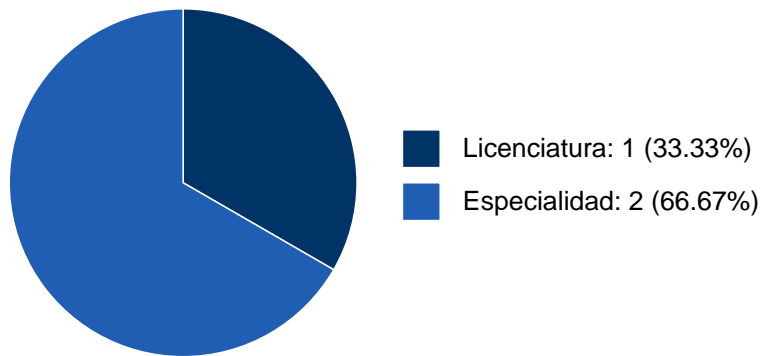

PARTICIPACIÓN EN TESIS

Histórico de Colaboraciones en Tesis

#	Título del documento	Tipo de Tesis	Sinodales	Autores	Entidad	Año
1	Prevalencia y factores de riesgo asociados a la caries dental en la primera infancia	Tesis de Especialidad	RAQUEL RETANA UGALDE,	ROBERTO SILVA MEZA, Morales Quiroz, Miriam,		2007
2	Prevalencia y factores de riesgo de la mordida abierta anterior en niños preescolares	Tesis de Especialidad	RAQUEL RETANA UGALDE,	ROBERTO SILVA MEZA, Ruan Cruz, Ana Lidia,		2006
3	Características Generales y técnicas de preparación en Coronas Oro Porcelana	Tesis de Licenciatura	ROBERTO SILVA MEZA,	García Medina, María Elena,		1981