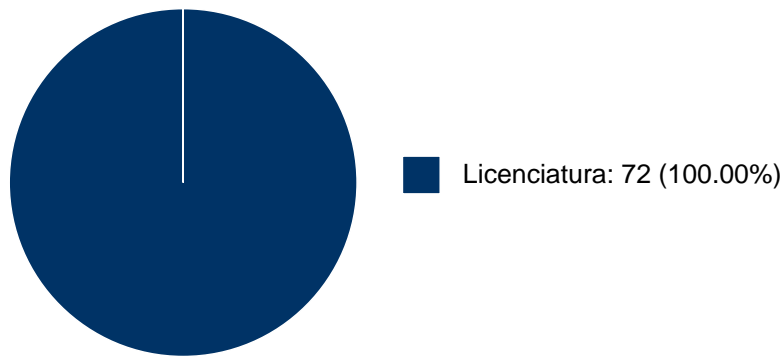

ALFONSO SERGIO CORREA REYES

DOCENCIA IMPARTIDA

Histórico de docencia

#	Nivel titulación	Asignatura	Entidad	Alumnos	Semestre
1	Licenciatura	PSICOLOGIA EXPERIMENTAL I	Facultad de Estudios Superiores "Zaragoza"	15	2023-1
2	Licenciatura	PSICOLOGIA EXPERIMENTAL I	Facultad de Estudios Superiores "Zaragoza"	15	2023-1
3	Licenciatura	METODOS Y TECNIC.DE INVESTIGAC.II	Facultad de Estudios Superiores "Zaragoza"	14	2022-2
4	Licenciatura	PSICOLOGIA EXPERIMENTAL II	Facultad de Estudios Superiores "Zaragoza"	15	2022-2
5	Licenciatura	PSICOLOGIA EXPERIMENTAL II	Facultad de Estudios Superiores "Zaragoza"	15	2022-2
6	Licenciatura	PSICOLOGIA EXPERIMENTAL I	Facultad de Estudios Superiores "Zaragoza"	16	2022-1
7	Licenciatura	PSICOLOGIA EXPERIMENTAL I	Facultad de Estudios Superiores "Zaragoza"	15	2022-1
8	Licenciatura	METODOS Y TECNIC.DE INVESTIGAC.II	Facultad de Estudios Superiores "Zaragoza"	15	2021-2
9	Licenciatura	PSICOLOGIA EXPERIMENTAL II	Facultad de Estudios Superiores "Zaragoza"	14	2021-2
10	Licenciatura	PSICOLOGIA EXPERIMENTAL II	Facultad de Estudios Superiores "Zaragoza"	15	2021-2
11	Licenciatura	PSICOLOGIA EXPERIMENTAL I	Facultad de Estudios Superiores "Zaragoza"	18	2021-1
12	Licenciatura	PSICOLOGIA EXPERIMENTAL I	Facultad de Estudios Superiores "Zaragoza"	17	2021-1