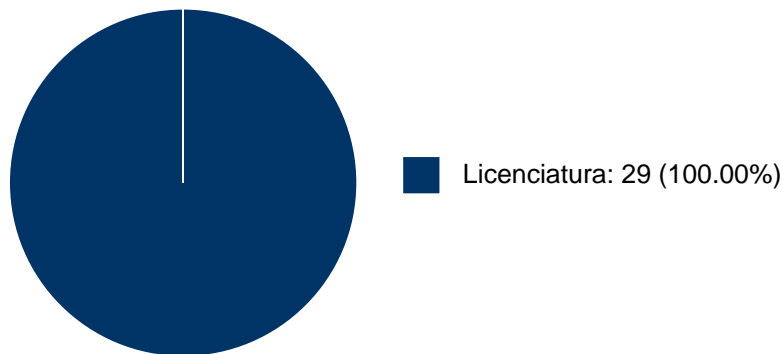

PARTICIPACIÓN EN TESIS

Histórico de Colaboraciones en Tesis

#	Título del documento	Tipo de Tesis	Sinodales	Autores	Entidad	Año
1	Actitudes machistas en jóvenes y adultos : estudio exploratorio en una muestra del Valle de México	Tesis de Licenciatura	ALFONSO SERGIO CORREA REYES,	MA. DEL REFUGIO CUEVAS MARTINEZ, AZUCENA OJEDA SANCHEZ, et al.	Facultad de Estudios Superiores "Zaragoza",	2022
2	"Percepción de autoeficacia en la interacción con un chatbot basado en entrevista motivacional"	Tesis de Licenciatura	ALFONSO SERGIO CORREA REYES,	JOSE GABRIEL SANCHEZ RUIZ, Becerril Pizarro, Héctor,	Facultad de Estudios Superiores "Zaragoza",	2022
3	Dureza emocional y personalidad en adolescentes de la zona metropolitana de la Ciudad de México	Tesis de Licenciatura	BLANCA ESTELA BARCELATA EGUIARTE,	ALFONSO SERGIO CORREA REYES, GABRIELA ORDAZ VILLEGAS, et al.	Facultad de Estudios Superiores "Zaragoza",	2021