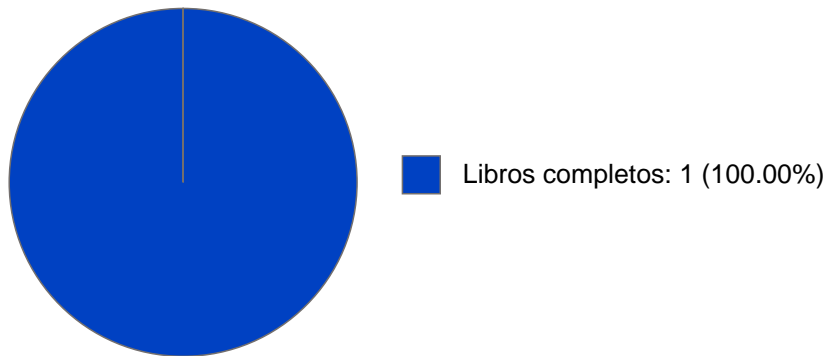

ALFONSO SERGIO CORREA REYES

LIBROS Y CAPITULOS CON ISBN

Obras con registro ISBN

#	Título	Autores	Alcance	Año	ISBN
1	Ética y psicología: reflexiones	ALFONSO SERGIO CORREA REYES	Libro Completo	2008	9786070202599