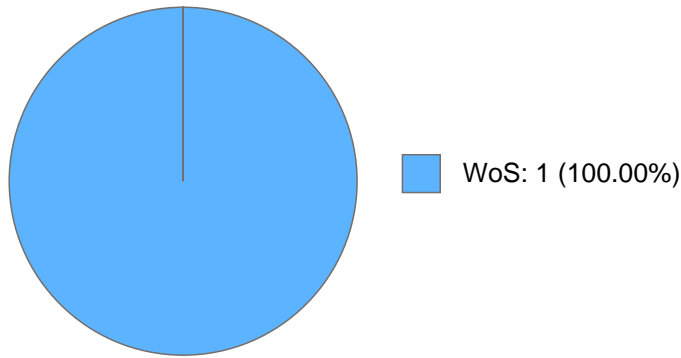

ALFONSO SERGIO CORREA REYES

DOCUMENTOS EN REVISTAS

Histórico de Documentos

#	Título	Autores	Revista	Año
1	Pedagogical reflection and transformation. Recognition to otherness	ANDREA OLMOS ROA MARTHA SANCHEZ DETTMER ALFONSO SERGIO CORREA REYES	REVISTA IBEROAMERICAN A DE EDUCACION	2016