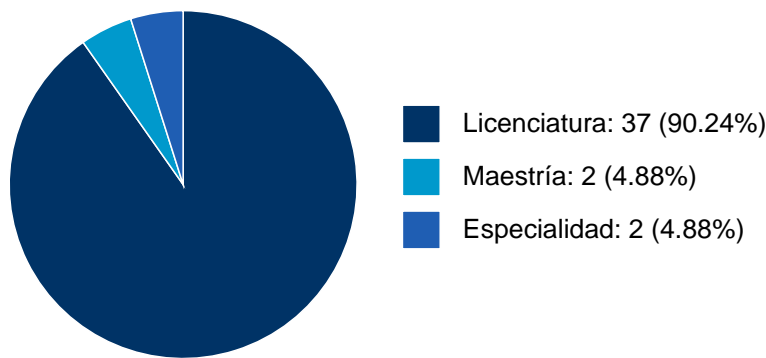

Sistema Integral de Información Académica
Dirección General de Evaluación Institucional
Reporte de Producción Académica

ARMANDO GARCIA DE LEON LOZA

6	Geografía electoral de Chihuahua : división rural-urbana, bienestar y votación PAN/PRI : elecciones federales 1991-2009	Tesis de Licenciatura	ARMANDO GARCIA DE LEON LOZA,	Benítez Monroy, David Ernesto,	Facultad de Filosofía y Letras, Instituto de Geografía,	2011
7	El uso de la computadora como recurso didáctico para la enseñanza de la Geografía en primero de secundaria	Tesis de Licenciatura	ARMANDO GARCIA DE LEON LOZA,	Cázares Orozco, Rosa María,	Facultad de Filosofía y Letras, Instituto de Geografía,	2010

DOCENCIA IMPARTIDA

Histórico de docencia

#	Nivel titulación	Asignatura	Entidad	Alumnos	Semestre
1	Licenciatura	CARTOGRAFIA AUTOMATIZADA 2	Facultad de Filosofía y Letras	11	2023-2
2	Licenciatura	CARTOGRAFIA AUTOMATIZADA 1	Facultad de Filosofía y Letras	11	2023-1
3	Licenciatura	CARTOGRAFIA AUTOMATIZADA 2	Facultad de Filosofía y Letras	18	2022-2
4	Licenciatura	CARTOGRAFIA AUTOMATIZADA 1	Facultad de Filosofía y Letras	25	2022-1
5	Licenciatura	CARTOGRAFIA AUTOMATIZADA 2	Facultad de Filosofía y Letras	17	2021-2
6	Licenciatura	CARTOGRAFIA AUTOMATIZADA 1	Facultad de Filosofía y Letras	21	2021-1
7	Licenciatura	CARTOGRAFIA AUTOMATIZADA 2	Facultad de Filosofía y Letras	23	2020-2
8	Licenciatura	CARTOGRAFIA AUTOMATIZADA 1	Facultad de Filosofía y Letras	24	2020-1
9	Licenciatura	CARTOGRAFIA AUTOMATIZADA 2	Facultad de Filosofía y Letras	25	2019-2
10	Licenciatura	CARTOGRAFIA AUTOMATIZADA 1	Facultad de Filosofía y Letras	29	2019-1
11	Licenciatura	CARTOGRAFIA AUTOMATIZADA 2	Facultad de Filosofía y Letras	20	2018-2