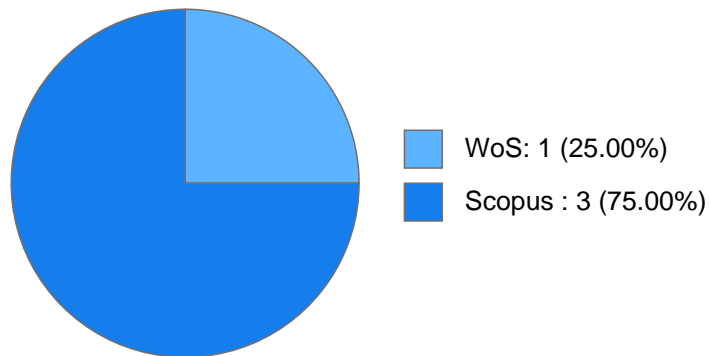

DOCUMENTOS EN REVISTAS

Histórico de Documentos

#	Título	Autores	Revista	Año
1	Why does Cozumel, Mexico, attract cruise ships: tourism beyond the Caribbean	LILIA SUSANA PADILLA Y SOTELO ARMANDO GARCIA DE LEON LOZA	REVISTA DE TRANSPORTE Y TERRITORIO	2019
2	Spatial impact of health service facilities in Mexico [Impacto territorial de los recursos instalados del sector salud en Mexico]	ARMANDO GARCIA DE LEON LOZA Fuentes Aguilar L.	Investigaciones Geograficas: Boletin Del Instituto De Geografia, Universidad Nacional Autonoma De Mexico	1991
3	Life expectancy conditions in Mexico [Condiciones de la esperanza de vida en Mexico]	ARMANDO GARCIA DE LEON LOZA Fuentes Aguilar L.	Boletin - Instituto De Geografia, Universidad Nacional Autonoma De Mexico	1988