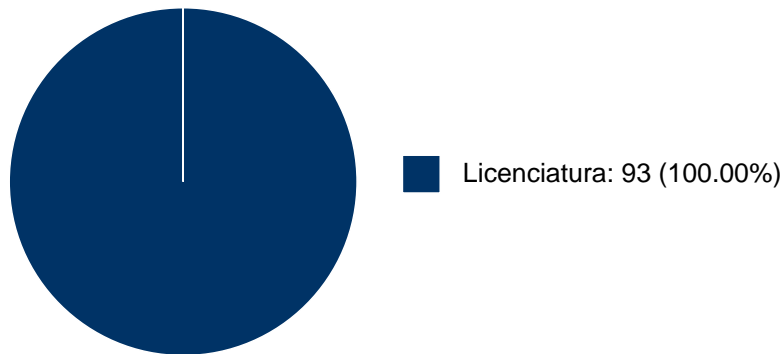

JOSE LUIS AVILA MARTINEZ

DOCENCIA IMPARTIDA

Histórico de docencia

#	Nivel titulación	Asignatura	Entidad	Alumnos	Semestre
1	Licenciatura	TEORIA POLITICA	Facultad de Filosofía y Letras	14	2024-2
2	Licenciatura	METOD.INV.(CIENCIAS SOCIALES) II	Facultad de Filosofía y Letras	2	2024-2
3	Licenciatura	TEORIAS DEL DESARROLLO	Facultad de Filosofía y Letras	15	2024-2
4	Licenciatura	SEMINARIO DE TITULACION II	Facultad de Filosofía y Letras	9	2024-2
5	Licenciatura	TEORIA SOCIAL	Facultad de Filosofía y Letras	17	2024-1
6	Licenciatura	METOD.INV.(CIENCIAS SOCIALES) I	Facultad de Filosofía y Letras	4	2024-1
7	Licenciatura	TEORIA ECONOMICA	Facultad de Filosofía y Letras	20	2024-1
8	Licenciatura	SEMINARIO DE TITULACION I	Facultad de Filosofía y Letras	9	2024-1
9	Licenciatura	TEORIA POLITICA	Facultad de Filosofía y Letras	14	2023-2
10	Licenciatura	METOD.INV.(CIENCIAS SOCIALES) II	Facultad de Filosofía y Letras	14	2023-2
11	Licenciatura	TEORIAS DEL DESARROLLO	Facultad de Filosofía y Letras	27	2023-2
12	Licenciatura	SEMINARIO DE TITULACION II	Facultad de Filosofía y Letras	2	2023-2