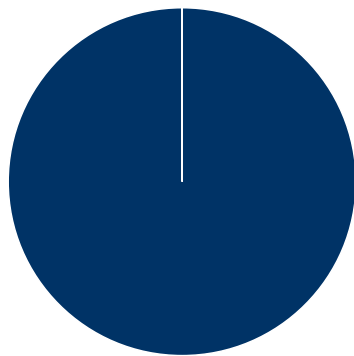

ANA MARIA ROSADO CASTILLO

DOCENCIA IMPARTIDA

Histórico de docencia

■ Licenciatura: 55 (100.00%)

#	Nivel titulación	Asignatura	Entidad	Alumnos	Semestre
1	Licenciatura	RETOS Y AREAS OPORTUN.PSICOLORGAN	Facultad de Estudios Superiores "Zaragoza"	29	2024-2
2	Licenciatura	IMPACT.INTEGR.MENTAL DISEÑ.APLICAC	Facultad de Estudios Superiores "Zaragoza"	16	2024-2
3	Licenciatura	ETICA, BIOETICA FORMAC.PROFESIONAL	Facultad de Estudios Superiores "Zaragoza"	40	2024-1
4	Licenciatura	RECLUT.SELEC.Y DESARR.RECURS.HUMAN	Facultad de Estudios Superiores "Zaragoza"	16	2024-1
5	Licenciatura	IMPACT.INTEGR.MENTAL DISEÑ.APLICAC	Facultad de Estudios Superiores "Zaragoza"	15	2023-2
6	Licenciatura	RETOS Y AREAS OPORTUN.PSICOLORGAN	Facultad de Estudios Superiores "Zaragoza"	31	2023-2
7	Licenciatura	RECLUT.SELEC.Y DESARR.RECURS.HUMAN	Facultad de Estudios Superiores "Zaragoza"	15	2023-1
8	Licenciatura	ETICA, BIOETICA FORMAC.PROFESIONAL	Facultad de Estudios Superiores "Zaragoza"	31	2023-1
9	Licenciatura	IMPACT.INTEGR.MENTAL DISEÑ.APLICAC	Facultad de Estudios Superiores "Zaragoza"	16	2022-2
10	Licenciatura	RETOS Y AREAS OPORTUN.PSICOLORGAN	Facultad de Estudios Superiores "Zaragoza"	30	2022-2
11	Licenciatura	RECLUT.SELEC.Y DESARR.RECURS.HUMAN	Facultad de Estudios Superiores "Zaragoza"	16	2022-1
12	Licenciatura	ETICA, BIOETICA FORMAC.PROFESIONAL	Facultad de Estudios Superiores "Zaragoza"	31	2022-1