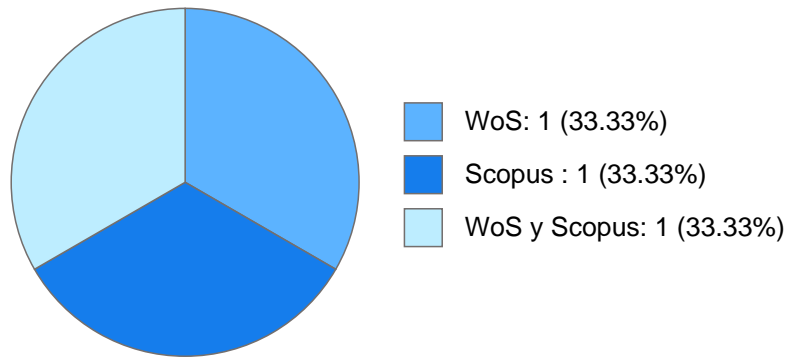

ANA MARIA ROSADO CASTILLO

DOCUMENTOS EN REVISTAS

Histórico de Documentos

#	Título	Autores	Revista	Año
1	EXTRACTS OF <i>Calia secundiflora</i> (Ort.) Yakovlev WITH POTENTIAL PHYTOTOXIC ACTIVITY	Maria Rosario Garcia Mateos ANA MARIA ROSADO CASTILLO Zarate-Hernandez, JM et al.	Interciencia	2011