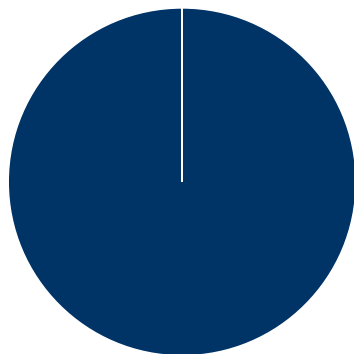

No se encuentran registros en la base de datos de SISEPRO asociados a:

ANA MARIA ROSADO CASTILLO

ANA MARIA ROSADO CASTILLO

PARTICIPACIÓN EN TESIS

Histórico de Colaboraciones en Tesis

■ Licenciatura: 29 (100.00%)