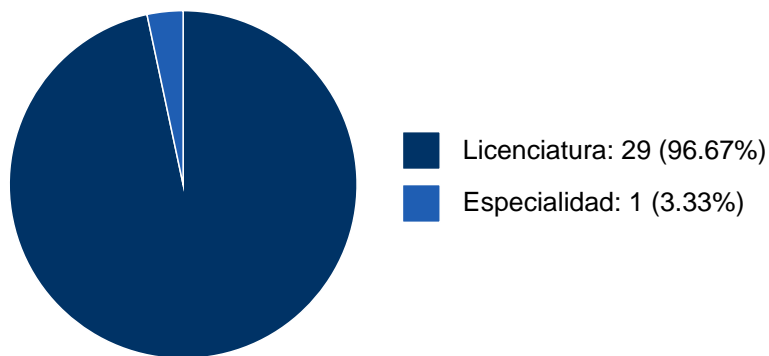

DOCENCIA IMPARTIDA

Histórico de docencia

#	Nivel titulación	Asignatura	Entidad	Alumnos	Semestre
1	Licenciatura	CONFLICTO, CONFORMIDAD Y CONSENSO	Facultad de Psicología	28	2023-2
2	Licenciatura	INTERVENCION EN PROCESOS PSICOSOC.	Facultad de Psicología	27	2023-1
3	Licenciatura	CONFLICTO, CONFORMIDAD Y CONSENSO	Facultad de Psicología	27	2022-2
4	Licenciatura	INTERVENCION EN PROCESOS PSICOSOC.	Facultad de Psicología	40	2022-1
5	Licenciatura	CONFLICTO, CONFORMIDAD Y CONSENSO	Facultad de Psicología	35	2021-2
6	Licenciatura	INTERVENCION EN PROCESOS PSICOSOC.	Facultad de Psicología	29	2021-1
7	Licenciatura	CONFLICTO, CONFORMIDAD Y CONSENSO	Facultad de Psicología	38	2020-2
8	Licenciatura	PROCESOS COLECTIVOS Y PROB. SOCIALE	Facultad de Psicología	28	2020-1
9	Licenciatura	PSICOLOGIA SOCIAL DE LO COLECTIVO	Facultad de Psicología	48	2017-2
10	Licenciatura	PSICOLOGIA SOCIAL DE LOS GRUPOS	Facultad de Psicología	29	2017-1
11	Licenciatura	PSICOLOGIA DE LA VIDA COTIDIANA	Facultad de Psicología	43	2016-2
12	Licenciatura	PSICOLOGIA DE LA VIDA COTIDIANA	Facultad de Psicología	35	2015-2
13	Licenciatura	INTERVENCION EN PROCESOS PSICOSOC.	Facultad de Psicología	14	2014-1
14	Licenciatura	PSICOLOGIA SOCIAL DE LOS GRUPOS	Facultad de Psicología	58	2014-1
15	Licenciatura	FILOSOFIA Y ECONOMIA	Facultad de Psicología	2	2013-2
16	Licenciatura	COMUNICACION Y CONSTRUC. DE SENTIDO	Facultad de Psicología	12	2013-2
17	Licenciatura	COMUNICACION Y PSICOLOGIA POLITICA	Facultad de Psicología	9	2013-2
18	Especialidad	COMUNICACION Y PSICOLOGIA POLITICA	Facultad de Psicología	8	2013-1
19	Licenciatura	FILOSOFIA Y ECONOMIA	Facultad de Psicología	5	2013-1
20	Licenciatura	COMUNICACION Y PSICOLOGIA POLITICA	Facultad de Psicología	31	2012-2
21	Licenciatura	FILOSOFIA Y ECONOMIA	Facultad de Psicología	10	2012-1
22	Licenciatura	FILOSOFIA Y ECONOMIA	Facultad de Psicología	15	2011-2
23	Licenciatura	FILOSOFIA Y ECONOMIA	Facultad de Psicología	16	2011-1