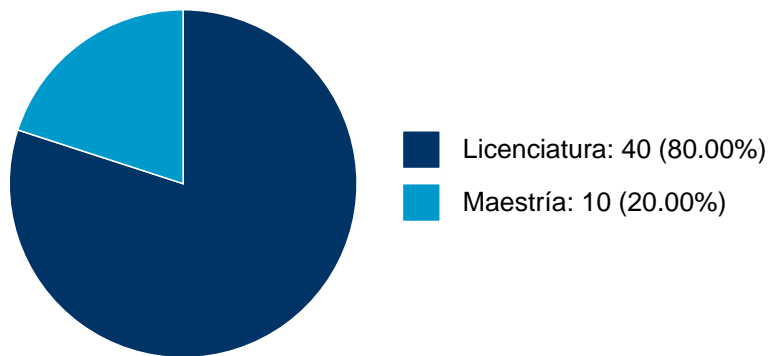

RODRIGO PAEZ MONTALBAN

DOCENCIA IMPARTIDA

Histórico de docencia

#	Nivel titulación	Asignatura	Entidad	Alumnos	Semestre
1	Maestría	PROBLEMAS TEÓRICOS Y METODOLÓGICOS DEL ANÁLISIS POLÍTICO Y SOCIAL DE AMÉRICA LATINA	Facultad de Filosofía y Letras	12	2019-1
2	Maestría	PROBLEMAS TEORICOS Y METODOLOGICOS DEL ANALISIS POLITICO Y SOCIAL DE AMERICA LATINA	Facultad de Filosofía y Letras	14	2018-1
3	Maestría	S.M.ESTADO Y SOCIEDAD:INSTITUCIONES, PROCESOS POLÍTICOS Y MOVIMIENTOS SOCIALES EN AMÉRICA LATINA EL REGIONALISMO EN AMÉRICA LATINA: PROCESOS HISTÓRICOS Y REALIDADES COMPARADAS	Facultad de Filosofía y Letras	2	2017-2
4	Maestría	PROBLEMAS TEORICOS Y METODOLOGICOS DEL ANALISIS POLITICO Y SOCIAL DE AMERICA LATINA-394673	Facultad de Filosofía y Letras	4	2017-1
5	Maestría	PROBLEMAS TEORICOS Y METODOLOGICOS DEL ANALISIS POLITICO Y SOCIAL DE AMERICA LATINA	Facultad de Filosofía y Letras	6	2016-1
6	Maestría	PROBLEMAS TEORICOS Y METODOLOGICOS DEL ANALISIS POLITICO Y SOCIAL DE AMERICA LATINA	Facultad de Filosofía y Letras	16	2015-1
7	Licenciatura	OPTATIVA LIBRE AREA DE TEORI	Facultad de Filosofía y Letras	1	2013-2