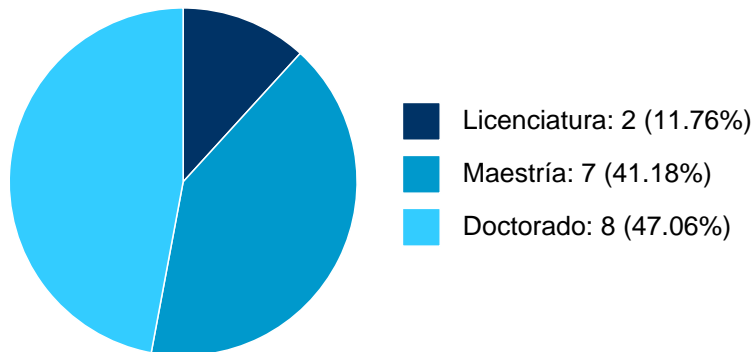

RODRIGO PAEZ MONTALBAN

PARTICIPACIÓN EN TESIS

Histórico de Colaboraciones en Tesis

#	Título del documento	Tipo de Tesis	Sinodales	Autores	Entidad	Año
1	La resiliencia en los procesos de integración regional de América Latina : repensar el Mercosur a partir de la relación estratégica entre Argentina y Brasil (1985-2015)	Tesis de Doctorado	RODRIGO PAEZ MONTALBAN,	Badillo Reguera, Jonatan,		2021
2	Crisis hegemónica en el sistema mundo del siglo XXI: los regionalismos en clave geopolítica : el caso de la comunidad de Estados Latinoamericanos y Caribeños (CELAC)	Tesis de Doctorado	RODRIGO PAEZ MONTALBAN,	Uribe Escalante, Anna Karla,		2021
3	Una mirada al vínculo intersubjetivo en la formación de docentes desde la perspectiva psicoanalítica	Tesis de Doctorado	RODRIGO PAEZ MONTALBAN,	Cortés Galván, Violeta María Alina,	Centro de Investigaciones sobre América Latina y el Caribe,	2018
4	Trayectoria ideológica de la revolución bolivariana	Tesis de Maestría	RODRIGO PAEZ MONTALBAN,	Hernández Lujano, Ismael,	Centro de Investigaciones sobre América Latina y el Caribe,	2018