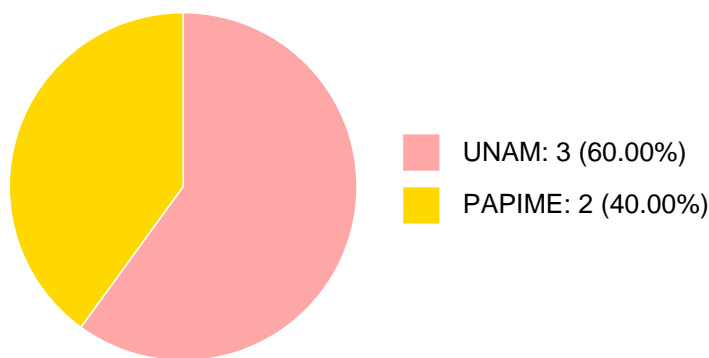

PARTICIPACIÓN EN PROYECTOS

Histórico de participación en proyectos

#	Nombre	Participantes	Fuente	Fecha inicio	Fecha fin
1	Juan Diego Tercero, músico y compositor mexicano del siglo XX. Su quehacer en la docencia universitaria.	ARTEMISA MARGARITA REYES GALLEGOS MARIA DE LOS ANGELES CHAPA BEZANILLA ANA BEATRIZ PERALTA FIGUEROA CLAUDIA ARAGON HOYO et. al	Recursos PAPIME	01-01-2018	31-12-2020
2	NOTAS Y MUSICA DE JUAN DIEGO TERCERO PARA LA INTERPRETACION MUSICAL INFORMADA. HERRAMIENTA PARA LA EDUCACION DE CALIDAD EN EL MARCO DE LOS OBJETIVOS DEL DESARROLLO SUSTENTABLE	ARTEMISA MARGARITA REYES GALLEGOS MARIA DE LOS ANGELES CHAPA BEZANILLA CLAUDIA ARAGON HOYO ALFREDO MENDOZA MENDOZA et. al LUIS ARIEL WALLER GONZALEZ RAQUEL EUGENIA WALLER GONZALEZ	Recursos PAPIME	01-01-2022	31-12-2023