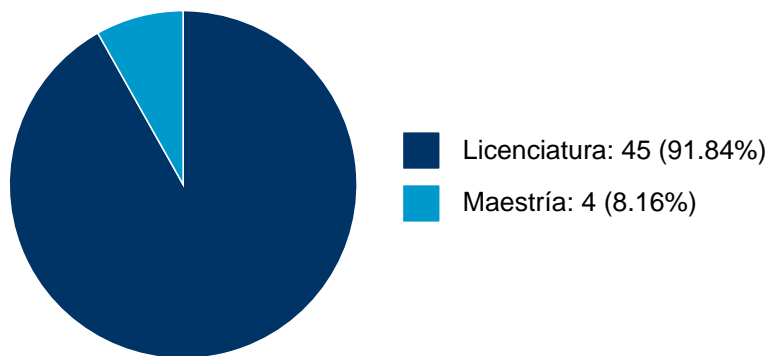

DOCENCIA IMPARTIDA

Histórico de docencia

#	Nivel titulación	Asignatura	Entidad	Alumnos	Semestre
1	Licenciatura	HISTORIA DE LA MUSICA UNIVERSAL I	Escuela Nacional de Música	28	2019-1
2	Licenciatura	HISTORIA DE LA MUSICA MEXICANA I	Escuela Nacional de Música	29	2019-1
3	Licenciatura	HISTORIA DE LA MUSICA UNIVERSAL I	Escuela Nacional de Música	22	2018-1
4	Licenciatura	HISTORIA DE LA MUSICA MEXICANA I	Escuela Nacional de Música	23	2018-1
5	Licenciatura	HISTORIA DE LA MUSICA UNIVERSAL II	Escuela Nacional de Música	17	2017-2
6	Licenciatura	HISTORIA DE LA MUSICA MEXICANA II	Escuela Nacional de Música	30	2017-2
7	Licenciatura	HISTORIA DE LA MUSICA UNIVERSAL I	Escuela Nacional de Música	18	2017-1
8	Licenciatura	HISTORIA DE LA MUSICA MEXICANA I	Escuela Nacional de Música	31	2017-1
9	Licenciatura	HISTORIA DE LA MUSICA UNIVERSAL II	Facultad de Música	20	2016-2
10	Licenciatura	HISTORIA DE LA MUSICA MEXICANA I	Facultad de Música	1	2016-2
11	Licenciatura	HISTORIA DE LA MUSICA MEXICANA II	Facultad de Música	40	2016-2
12	Licenciatura	HISTORIA DE LA MUSICA MEXICANA I	Facultad de Música	42	2016-1
13	Licenciatura	HISTORIA DE LA MUSICA UNIVERSAL I	Facultad de Música	20	2016-1
14	Licenciatura	HISTORIA DE LA MUSICA UNIVERSAL II	Facultad de Música	5	2015-2
15	Licenciatura	HISTORIA DE LA MUSICA MEXICANA II	Facultad de Música	37	2015-2