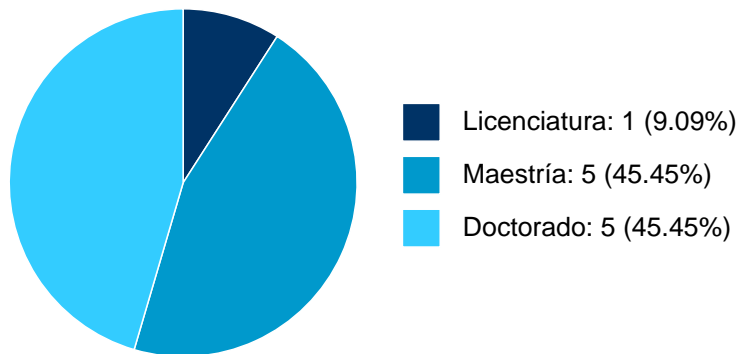

PARTICIPACIÓN EN TESIS

Histórico de Colaboraciones en Tesis

#	Título del documento	Tipo de Tesis	Sinodales	Autores	Entidad	Año
1	Ecoss musicales de los contemporáneos en el lied mexicano entre 1931 y 1952 : obras de José Rolón, Carlos Chávez, Blas Galindo, Carlos Jiménez Mabarak y Salvador Moreno	Tesis de Maestría	MARIA DE LOS ANGELES CHAPA BEZANILLA,	ELIAS MORALES CARIÑO, Hernández Arellano, Claudia Paola,	Facultad de Música, Instituto de Investigaciones Bibliográficas,	2021
2	La producción de ópera italiana en México durante la primera mitad del siglo XIX	Tesis de Doctorado	MARIA DE LOS ANGELES CHAPA BEZANILLA,	RICARDO GERARDO MIRANDA PEREZ, Maya Alcántara, Áurea Amparo,	Facultad de Música, Instituto de Investigaciones Bibliográficas,	2019
3	De la comedia al tono y del tono a la comedia : tipología y función de la música cantada en cinco comedias calderonianas	Tesis de Doctorado	MARIA DE LOS ANGELES CHAPA BEZANILLA,	Espíndola Mata, Mónica,	Facultad de Música, Instituto de Investigaciones Bibliográficas,	2019