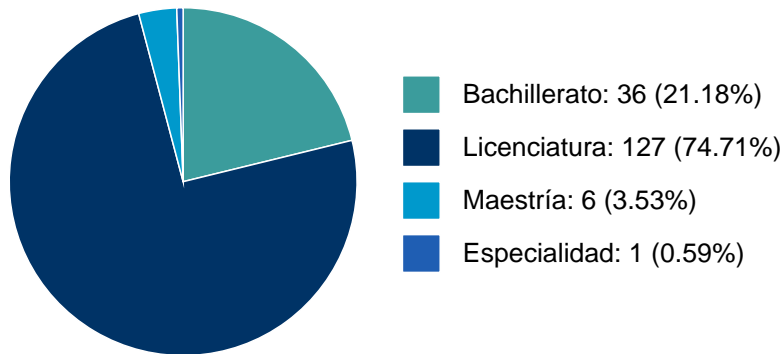

ATZIN JULIETA PEREZ MONROY

DOCENCIA IMPARTIDA

Histórico de docencia

#	Nivel titulación	Asignatura	Entidad	Alumnos	Semestre
1	Maestría	CURSOS DE CLAVE COMPARTIDA CONCEPTOS Y PRÁCTICAS ESTÉTICAS EN LAS MODAS Y LA INDUMENTARIA, SIGLOS XVIII-XX	Facultad de Filosofía y Letras	4	2023-2
2	Bachillerato	HISTORIA DEL ARTE	Escuela Nacional Preparatoria Plantel 8 "Miguel E. Schulz"	15	2023-0
3	Maestría	ACTIVIDAD DEL CAMPO DE ARTE MODERNO	Facultad de Filosofía y Letras	8	2022-2
4	Licenciatura	OPT.SUBAREA 4 ARTE MODER.MEX	Facultad de Filosofía y Letras	6	2022-2
5	Licenciatura	OPT.LIBRE ARTE MODER.MEXICO	Facultad de Filosofía y Letras	1	2022-2
6	Licenciatura	OPT.LIBRE ARTE MODER.MEXICO	Facultad de Filosofía y Letras	1	2022-2
7	Licenciatura	OPT.SUBAREA 4 ARTE MODER.MEX	Facultad de Filosofía y Letras	6	2022-2
8	Licenciatura	OPT.SUBAREA 4 ARTE MODER.MEX	Facultad de Filosofía y Letras	1	2022-1
9	Licenciatura	OPT.LIBRE ARTE MODER.MEXICO	Facultad de Filosofía y Letras	4	2022-1