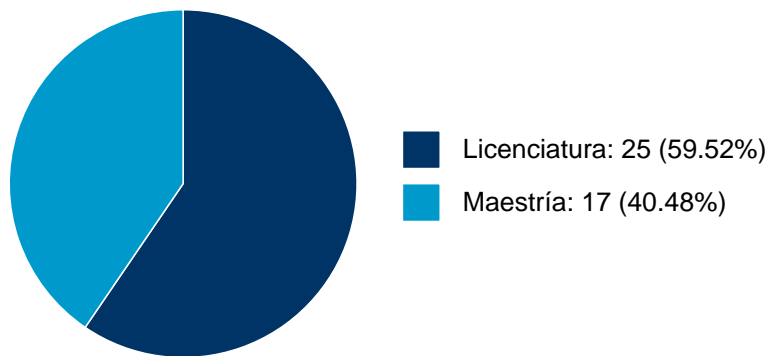

GRACIELA ZAMUDIO VARELA

DOCENCIA IMPARTIDA

Histórico de docencia

#	Nivel titulación	Asignatura	Entidad	Alumnos	Semestre
1	Licenciatura	FIL. E HIST. DE LA BIOLOGIA	Facultad de Ciencias	7	2024-2
2	Licenciatura	FIL. E HIST. DE LA BIOLOGIA	Facultad de Ciencias	36	2024-1
3	Licenciatura	FIL. E HIST. DE LA BIOLOGIA	Facultad de Ciencias	36	2023-1
4	Licenciatura	FIL. E HIST. DE LA BIOLOGIA	Facultad de Ciencias	4	2023-1
5	Licenciatura	FIL. E HIST. DE LA BIOLOGIA	Facultad de Ciencias	10	2022-2
6	Licenciatura	FIL. E HIST. DE LA BIOLOGIA	Facultad de Ciencias	38	2022-1
7	Maestría	SEMINARIO DE TEMAS SELECTOS DE HISTORIA DE LA CIENCIA 4	Facultad de Filosofía y Letras	3	2022-1
8	Maestría	SEMINARIO DE TEMAS SELECTOS DE HISTORIA DE LA CIENCIA 4 LA CIENCIA EN MEXICO EN EL SIGLO XIX: PRACTICAS LOCALES EN EL ENTORNO GLOBAL	Facultad de Filosofía y Letras	8	2021-1
9	Licenciatura	FIL. E HIST. DE LA BIOLOGIA	Facultad de Ciencias	39	2021-1
10	Licenciatura	FIL. E HIST. DE LA BIOLOGIA	Facultad de Ciencias	33	2020-1
11	Licenciatura	FIL. E HIST. DE LA BIOLOGIA	Facultad de Ciencias	5	2020-1
12	Maestría	SEMINARIO DE TEMAS SELECTOS DE HISTORIA DE LA CIENCIA 2 LA CIENCIA EN MEXICO EN EL SIGLO XIX	Facultad de Filosofía y Letras	3	2020-1
13	Licenciatura	FIL. E HIST. DE LA BIOLOGIA	Facultad de Ciencias	34	2019-1
14	Maestría	SEMINARIO DE TEMAS SELECTOS DE HISTORIA DE LA CIENCIA 2 CIENCIA Y PUBLICO EN EL SIGLO XIX	Facultad de Filosofía y Letras	2	2019-1