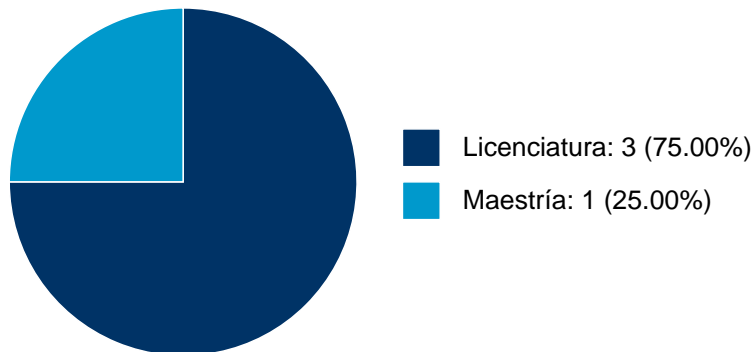

Sistema Integral de Información Académica
Coordinación de Planeación, Evaluación y
Simplificación de la Gestión Institucional
Reporte individual

GRACIELA ZAMUDIO VARELA

PARTICIPACIÓN EN PROYECTOS

No se encuentran registros en la base de datos de SISEPRO asociados a:

GRACIELA ZAMUDIO VARELA

GRACIELA ZAMUDIO VARELA

PARTICIPACIÓN EN TESIS

Histórico de Colaboraciones en Tesis

| # | Título del documento | Tipo de Tesis | Sinodales | Autores | Entidad | Año |
|---|---|-----------------------|------------------------------|---|-----------------------|------|
| 1 | Análisis de las contribuciones de Enrique Beltrán (1903-1994) a la institucionalización de la teoría evolutiva darwiniana en México | Tesis de Licenciatura | GRACIELA ZAMUDIO VARELA, | Chávez Padilla, Omar, | Facultad de Ciencias, | 2014 |
| 2 | Historia e historiografía de la grana cochinilla (Dactylopius coccus) como recurso natural en el México virreinal | Tesis de Licenciatura | GRACIELA ZAMUDIO VARELA, | Ortiz Ortega, Mariana, | Facultad de Ciencias, | 2010 |
| 3 | La Revista de la Sociedad Mexicana de Micología : antecedentes y análisis bibliométrico (1968-2007) | Tesis de Licenciatura | JOAQUIN CIFUENTES BLANCO, | GRACIELA ZAMUDIO VARELA, Castillejos Rodríguez, María Victoria, | Facultad de Ciencias, | 2008 |
| 4 | El Dr. Eduardo Caballero y Caballero : 1904-1974 y la institucionalización de la helmintología en Mexico | Tesis de Maestría | GERARDO PEREZ PONCE DE LEON, | GRACIELA ZAMUDIO VARELA, García Altamirano, Irma, | | 2001 |