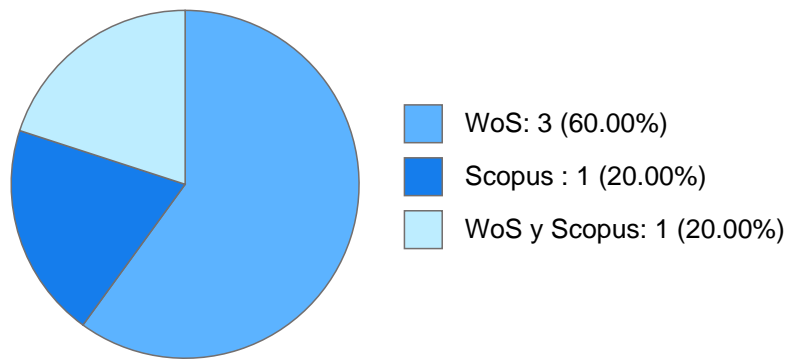

GRACIELA ZAMUDIO VARELA

DOCUMENTOS EN REVISTAS

Histórico de Documentos

#	Título	Autores	Revista	Año
1	REINHARD WEBER GOEBEL scientist had works published	FELIPE ERNESTO VELAZQUEZ MONTES FRANCISCO SOUR TOVAR SARA ALICIA QUIROZ BARROSO et al.	Boletín De La Sociedad Botánica De México	2010
2	An unpublished manuscript of Alfredo Duges related to the classification of lizards according to tongue morphology, c. 1898	OSCAR ALBERTO FLORES VILLELA CESAR ANTONIO RIOS MUÑOZ GRACIELA ZAMUDIO VARELA et al.	ARCHIVES OF NATURAL HISTORY	2010
3	The ornithology of the Real Expedición Botánica A Nueva España (1787-1803): An analysis of the manuscripts of José Mariano Mociño	ADOLFO GERARDO NAVARRO SIGUENZA GRACIELA ZAMUDIO VARELA Peterson A.T. et al.	ORNITHOLOGIC AL APPLICATIONS	2007