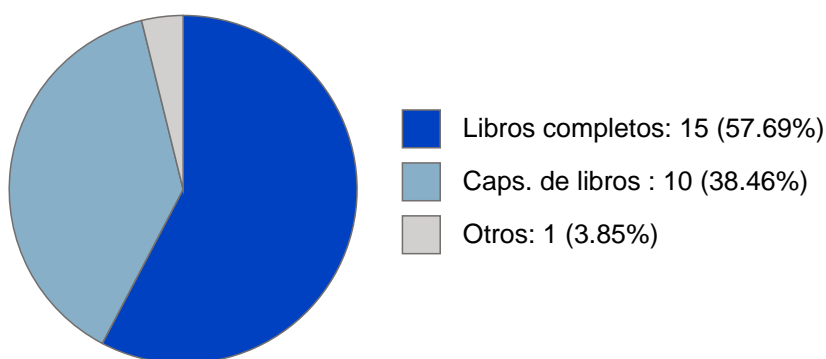

LIBROS Y CAPITULOS CON ISBN

Obras con registro ISBN

#	Título	Autores	Alcance	Año	ISBN
1	Etnohistoria	JOHANNA BRODA PRUCHA	Libro Completo	2020	9786075394329
2	Unidad y diversidad en Mesoamérica	ALFREDO FEDERICO LOPEZ AUSTIN ANDRES MEDINA HERNANDEZ JOHANNA BRODA PRUCHA et al.	Libro Completo	2019	9786075393513
3	Del Saber ha hecho su razón de ser... Homenaje a Alfredo López Austin	JOHANNA BRODA PRUCHA JOSE MARIA CALDERON RODRIGUEZ ALFREDO FEDERICO LOPEZ AUSTIN	Libro Completo	2017	9786070289248
4	Del Saber ha hecho su razón de ser? Homenaje a Alfredo López Austin	JOHANNA BRODA PRUCHA JOSE MARIA CALDERON RODRIGUEZ ALFREDO FEDERICO LOPEZ AUSTIN	Libro Completo	2017	978607484935 6
5	Del Saber ha hecho su razón de ser... Homenaje Alfredo López Austin	JOHANNA BRODA PRUCHA JOSE MARIA CALDERON RODRIGUEZ ALFREDO FEDERICO LOPEZ AUSTIN	Libro Completo	2017	9786077456117