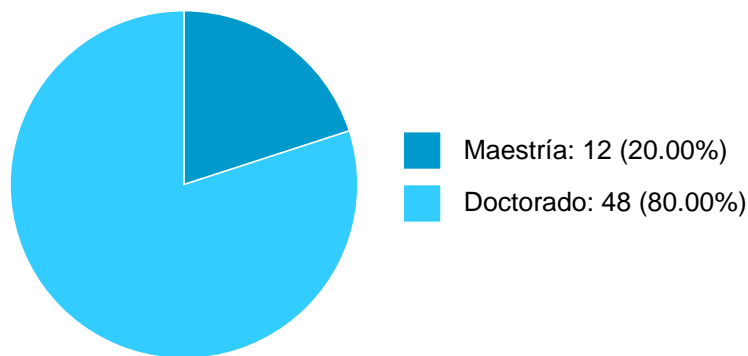

JOHANNA BRODA PRUCHA

TUTORIAS EN POSGRADO

Histórico de tutorías en posgrado

#	Entidad	Nivel	Plan de estudios	Año	Semestre
1	Facultad de Filosofía y Letras	Doctorado	Doctorado en Estudios Mesoamericanos	2021	2021-2
2	Instituto de Investigaciones Filológicas	Doctorado	Doctorado en Estudios Mesoamericanos	2019	2019-2
3	Facultad de Filosofía y Letras	Maestría	Maestría en Estudios Mesoamericanos	2019	2019-2
4	Facultad de Filosofía y Letras	Maestría	Maestría en Estudios Mesoamericanos	2018	2018-2
5	Facultad de Filosofía y Letras	Maestría	Maestría en Estudios Mesoamericanos	2018	2019-1
6	Instituto de Investigaciones Filológicas	Doctorado	Doctorado en Estudios Mesoamericanos	2018	2018-2
7	Instituto de Investigaciones Filológicas	Doctorado	Doctorado en Estudios Mesoamericanos	2018	2019-1
8	Instituto de Investigaciones Filológicas	Doctorado	Doctorado en Estudios Mesoamericanos	2018	2018-2
9	Instituto de Investigaciones Filológicas	Doctorado	Doctorado en Estudios Mesoamericanos	2018	2019-1
10	Instituto de Investigaciones Filológicas	Doctorado	Doctorado en Estudios Mesoamericanos	2017	2017-2
11	Instituto de Investigaciones Filológicas	Doctorado	Doctorado en Estudios Mesoamericanos	2017	2018-1