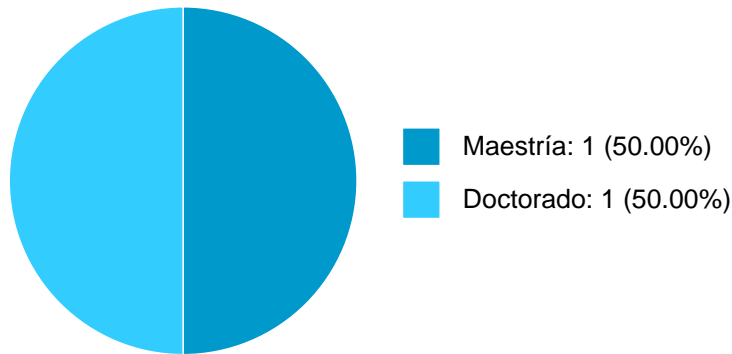

PARTICIPACIÓN EN TESIS

Histórico de Colaboraciones en Tesis

#	Título del documento	Tipo de Tesis	Sinodales	Autores	Entidad	Año
1	La navegación prehispánica : un sistema de conectividad del paisaje mesoamericano : modelo de interacción entre la Costa del Pacífico y el Altiplano Central (postclásico tardío-Siglo XVI)	Tesis de Doctorado	JOHANNA BRODA PRUCHA,	Fávila Vázquez, Mariana,	Instituto de Investigaciones Históricas,	2019
2	Estados e imperios de la América precolombina : una comparación entre Mexicas e Incas : los casos de Tehuantepec y Chachapoyas	Tesis de Maestría	JOHANNA BRODA PRUCHA,	García Díaz, Jesús,	Instituto de Investigaciones Históricas,	2019