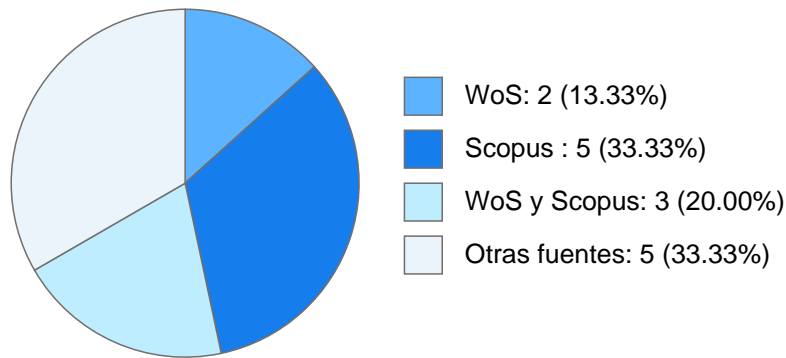

DOCUMENTOS EN REVISTAS

Histórico de Documentos

#	Título	Autores	Revista	Año
1	Tenochtitlan: Aztecs processions and pilgrimages in the Basin of Mexico	JOHANNA BRODA PRUCHA	Arqueología Mexicana	2015
2	Political expansion and the creation of ritual landscapes: A comparative study of Inca and Aztec cosmovision	JOHANNA BRODA PRUCHA	Cambridge Archaeological Journal	2015
3	Tenochtitlan: procesiones y peregrinaciones mexicas en la Cuenca de México	JOHANNA BRODA PRUCHA	Arqueología Mexicana	2015
4	Political expansion and the creation of ritual landscapes: A comparative study of Inca and Aztec cosmovisión	JOHANNA BRODA PRUCHA	Cambridge Archaeological Journal	2015
5	Ritos y deidades del cielo agrícola	JOHANNA BRODA PRUCHA	Arqueología Mexicana	2013
6	Ritos y deidades del ciclo agrícola	JOHANNA BRODA PRUCHA	Arqueología Mexicana	2013
7	Closing remarks	JOHANNA BRODA PRUCHA	Iau Symposium Proceedings Series	2011
8	Simbolismo de los volcanes: los volcanes en la cosmovisión	JOHANNA BRODA PRUCHA	Arqueología Mexicana	2009