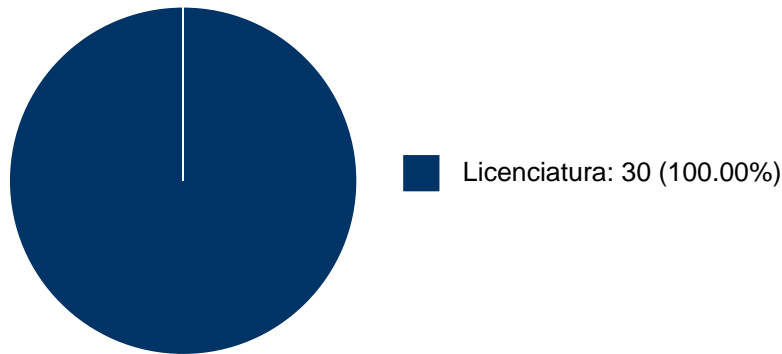

PARTICIPACIÓN EN TESIS

Histórico de Colaboraciones en Tesis

#	Título del documento	Tipo de Tesis	Sinodales	Autores	Entidad	Año
1	Apuntes y ejercicios resueltos de pruebas de hipótesis	Tesis de Licenciatura	LUZ MARIA LAVIN ALANIS,	Cauich García, Ricardo Alexis,	Facultad de Estudios Superiores "Acatlán",	2021
2	Finanzas corporativas : fundamentos, criterios de decisión de inversión y costo de capital	Tesis de Licenciatura	LUZ MARIA LAVIN ALANIS,	Martínez Ortiz, Daniela Itzel,	Facultad de Estudios Superiores "Acatlán",	2021
3	Años potenciales de vida perdidos a causa de la insuficiencia renal : experiencia mexicana 2006-2011	Tesis de Licenciatura	LUZ MARIA LAVIN ALANIS,	Cárdenas Arredondo, Félix,	Facultad de Estudios Superiores "Acatlán",	2016
4	Conceptos fundamentales de probabilidad	Tesis de Licenciatura	LUZ MARIA LAVIN ALANIS,	Montiel Tovar, Manuel Fernando,	Facultad de Estudios Superiores "Acatlán",	2012
5	El esquema de beneficio definido en los planes de pensiones y jubilaciones complementarios	Tesis de Licenciatura	LUZ MARIA LAVIN ALANIS,	García Escamilla, Graciela,	Facultad de Estudios Superiores "Acatlán",	2009