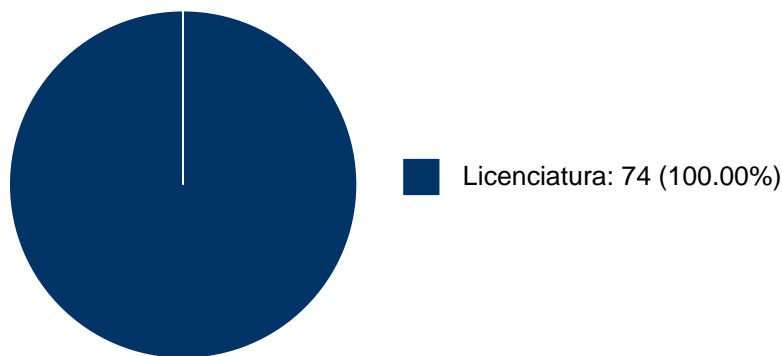

DOCENCIA IMPARTIDA

Histórico de docencia

#	Nivel titulación	Asignatura	Entidad	Alumnos	Semestre
1	Licenciatura	PROBABILIDAD	Facultad de Estudios Superiores "Acatlán"	60	2023-2
2	Licenciatura	SEM.SOBRE ETICA Y RESPONSABILIDAD SOCIAL	Facultad de Estudios Superiores "Acatlán"	9	2023-2
3	Licenciatura	SEMINARIO SOBRE MEXICO ACTUAL	Facultad de Estudios Superiores "Acatlán"	12	2023-1
4	Licenciatura	PROBABILIDAD II	Facultad de Estudios Superiores "Acatlán"	68	2023-1
5	Licenciatura	PROBABILIDAD II	Facultad de Estudios Superiores "Acatlán"	3	2023-1
6	Licenciatura	PROBABILIDAD	Facultad de Estudios Superiores "Acatlán"	48	2022-2
7	Licenciatura	SEM.SOBRE ETICA Y RESPONSABILIDAD SOCIAL	Facultad de Estudios Superiores "Acatlán"	20	2022-2
8	Licenciatura	SEMINARIO SOBRE MEXICO ACTUAL	Facultad de Estudios Superiores "Acatlán"	27	2022-1
9	Licenciatura	PROBABILIDAD II	Facultad de Estudios Superiores "Acatlán"	107	2022-1
10	Licenciatura	SEM.SOBRE ETICA Y RESPONSABILIDAD SOCIAL	Facultad de Estudios Superiores "Acatlán"	32	2021-2
11	Licenciatura	PROBABILIDAD	Facultad de Estudios Superiores "Acatlán"	57	2021-2
12	Licenciatura	SEMINARIO SOBRE MEXICO ACTUAL	Facultad de Estudios Superiores "Acatlán"	31	2021-1