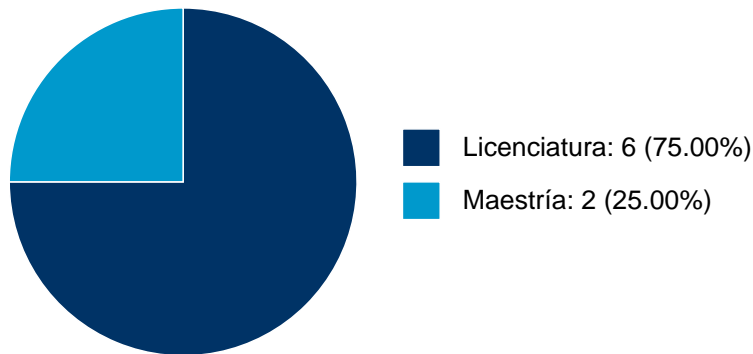

ANNE MARIA DEL PILAR SISTO BURT

PARTICIPACIÓN EN TESIS

Histórico de Colaboraciones en Tesis

#	Título del documento	Tipo de Tesis	Sinodales	Autores	Entidad	Año
1	Efecto acumulado del enriquecimiento ambiental sobre el bienestar y la productividad de cabras lecheras primaras bajo condiciones de estabulación	Tesis de Licenciatura	ANDRES ERNESTO DUCOING WATTY,	ANNE MARIA DEL PILAR SISTO BURT, Amaya Solis, María del Rosario,	Facultad de Medicina Veterinaria y Zootecnia,	2014
2	Condicionamiento operante para manejo clínico en un oso hormiguero gigante (Myrmecophaga tridactyla) en cautiverio	Tesis de Licenciatura	GERARDO ENRIQUE MARTINEZ DEL CASTILLO,	ANNE MARIA DEL PILAR SISTO BURT, García Delgado, Sinué David,	Facultad de Medicina Veterinaria y Zootecnia,	2011
3	Enriquecimiento en guacamayas (Ara macao y Ara militaris) para disminuir conductas problema en el parque de conservación de vida silvestre Africam Safari, Puebla, México	Tesis de Licenciatura	ANNE MARIA DEL PILAR SISTO BURT,	Morales Botello, Lidia Cecilia,	Facultad de Medicina Veterinaria y Zootecnia,	2011