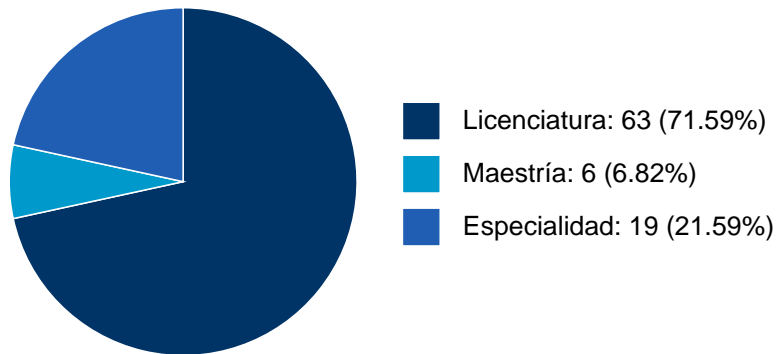

ANNE MARIA DEL PILAR SISTO BURT

DOCENCIA IMPARTIDA

Histórico de docencia

#	Nivel titulación	Asignatura	Entidad	Alumnos	Semestre
1	Licenciatura	COMPORTAMIENTO MANEJO Y BIENEST.ANI	Facultad de Medicina Veterinaria y Zootecnia	3	2024-2
2	Especialidad	SEMINARIO DE INVESTIGACIÓN CLÍNICA II	Facultad de Medicina Veterinaria y Zootecnia	1	2024-2
3	Especialidad	SEMINARIO DE INVESTIGACIÓN CLÍNICA I	Facultad de Medicina Veterinaria y Zootecnia	1	2024-1
4	Licenciatura	COMPORTAMIENTO MANEJO Y BIENEST.ANI	Facultad de Medicina Veterinaria y Zootecnia	54	2024-1
5	Licenciatura	COMPORTAMIENTO MANEJO Y BIENEST.ANI	Facultad de Medicina Veterinaria y Zootecnia	56	2024-1
6	Licenciatura	COMPORTAMIENTO MANEJO Y BIENEST.ANI	Facultad de Medicina Veterinaria y Zootecnia	2	2023-2
7	Especialidad	SEMINARIO DE INVESTIGACIÓN CLÍNICA II	Facultad de Medicina Veterinaria y Zootecnia	1	2023-2
8	Licenciatura	COMPORTAMIENTO MANEJO Y BIENEST.ANI	Facultad de Medicina Veterinaria y Zootecnia	4	2022-2
9	Licenciatura	COMPORTAMIENTO MANEJO Y BIENEST.ANI	Facultad de Medicina Veterinaria y Zootecnia	60	2022-1
10	Licenciatura	COMPORTAMIENTO MANEJO Y BIENEST.ANI	Facultad de Medicina Veterinaria y Zootecnia	57	2022-1
11	Licenciatura	COMPORTAMIENTO MANEJO Y BIENEST.ANI	Facultad de Medicina Veterinaria y Zootecnia	3	2021-2