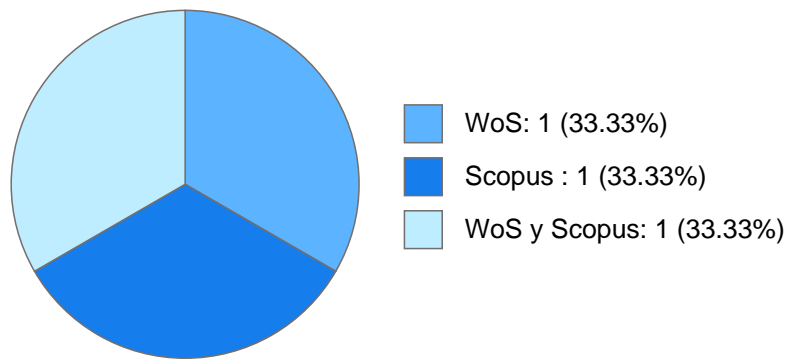

ANNE MARIA DEL PILAR SISTO BURT

DOCUMENTOS EN REVISTAS

Histórico de Documentos

#	Título	Autores	Revista	Año
1	Histological differences in the adrenal glands and cortisol levels of suckling dairy goat kids in enriched and non-enriched environments	IRMA EUGENIA CANDANOSA ARANDA ANDRES ERNESTO DUCOING WATTY JAVIER GUTIERREZ MOLOTLA et al.	RESEARCH IN VETERINARY SCIENCE	2017