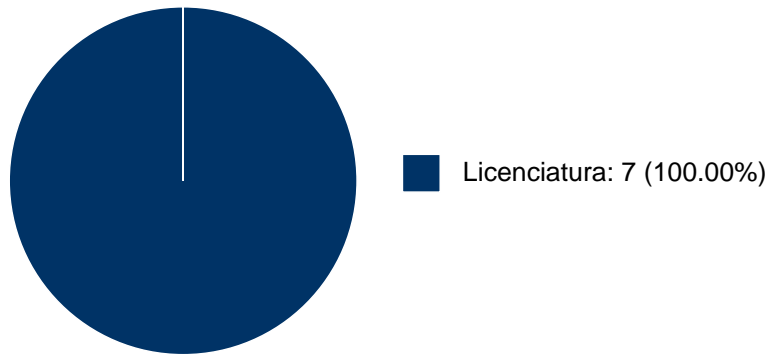

PARTICIPACIÓN EN TESIS

Histórico de Colaboraciones en Tesis

#	Título del documento	Tipo de Tesis	Sinodales	Autores	Entidad	Año
1	La búsqueda de la virtud en la novela Noches tristes y día alegre de José Joaquín Fernández de Lizardi : (análisis del personaje)	Tesis de Licenciatura	MARIA DEL ROCIO MONTIEL TOLEDO,	Ignacio Uriarte, José Manuel,		2017
2	Las "Caserías" de Eduardo Casar	Tesis de Licenciatura	MARIA DEL ROCIO MONTIEL TOLEDO,	Arredondo Rivera, Christopher Nilton,	Facultad de Estudios Superiores "Acatlán",	2013
3	Las imágenes del sueño en el Diván del Tamarit de Federico García Lorca : análisis de la Gacela de la muerte oscura	Tesis de Licenciatura	MARIA DEL ROCIO MONTIEL TOLEDO,	Martínez Lira, Miguel Ángel,	Facultad de Estudios Superiores "Acatlán",	2008
4	La presencia de la estética del modernismo en la poesía lírica de Enrique González Rojo : análisis de cuatro poemas : El Viajero Desconocido, Epílogo del libro El Puerto; La Nave Perdida del libro Otros Poemas y Estudio en Cristal	Tesis de Licenciatura	MARIA DEL ROCIO MONTIEL TOLEDO,	Pineda Sánchez, Hermila Araceli,	Facultad de Estudios Superiores "Acatlán",	2008