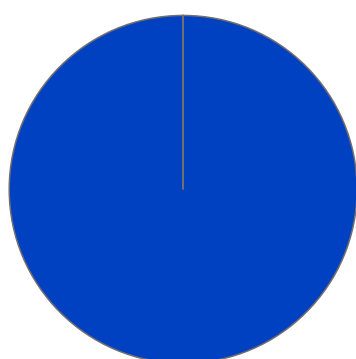

LIBROS Y CAPITULOS CON ISBN

Obras con registro ISBN

■ Libros completos: 5 (100.00%)

#	Título	Autores	Alcance	Año	ISBN
1	La UNAM y La Ciudad	NORMAND EDUARDO ASUAD SANEN RAMIRO RODRIGUEZ CASTILLO GUILLERMO SAMANIEGO MARTINEZ et al.	Libro Completo	2019	9786073021302
2	Manual de principios de diseño urbano-ambiental sostenible	VICTOR MANUEL VALLEJO AGUIRRE	Libro Completo	2018	9786073009874
3	Diferentes perspectivas de la obra de fray Bernardino de Sahagún	ASCENSION HERNANDEZ TRIVIÑO JULIO CESAR MORAN ALVAREZ JUAN LUIS RODRIGUEZ PARGA et al.	Libro Completo	2016	9786070281280
4	Memoria del II Congreso de Investigación Multidisciplinaria	CARLOS NUÑEZ VALDES CARLOS ASTORGA VEGA VICTOR MANUEL VALLEJO AGUIRRE	Libro Completo	2010	9786070220128
5	Análisis de diagnóstico de las normas de diseño urbano y del grado de habilidad de cuatro unidades habitacionales en el Área Metropolitana del Valle de México	VICTOR MANUEL VALLEJO AGUIRRE	Libro Completo	2009	9786070209161