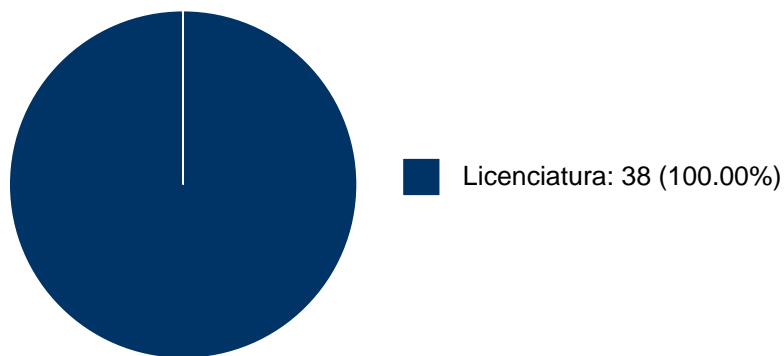

DOCENCIA IMPARTIDA

Histórico de docencia

#	Nivel titulación	Asignatura	Entidad	Alumnos	Semestre
1	Licenciatura	DISEÑO URBANO Y AMBIENTAL I	Facultad de Estudios Superiores "Acatlán"	25	2023-2
2	Licenciatura	DISEÑO URBANO Y AMBIENTAL II	Facultad de Estudios Superiores "Acatlán"	13	2023-1
3	Licenciatura	DISEÑO URBANO Y AMBIENTAL I	Facultad de Estudios Superiores "Acatlán"	23	2022-2
4	Licenciatura	DISEÑO URBANO Y AMBIENTAL II	Facultad de Estudios Superiores "Acatlán"	25	2022-1
5	Licenciatura	DISEÑO URBANO Y AMBIENTAL I	Facultad de Estudios Superiores "Acatlán"	20	2021-2
6	Licenciatura	DISEÑO URBANO Y AMBIENTAL II	Facultad de Estudios Superiores "Acatlán"	14	2021-1
7	Licenciatura	DISEÑO URBANO Y AMBIENTAL I	Facultad de Estudios Superiores "Acatlán"	23	2020-2
8	Licenciatura	DISEÑO URBANO Y AMBIENTAL II	Facultad de Estudios Superiores "Acatlán"	22	2020-1
9	Licenciatura	DISEÑO URBANO Y AMBIENTAL I	Facultad de Estudios Superiores "Acatlán"	27	2019-2
10	Licenciatura	DISEÑO URBANO Y AMBIENTAL II	Facultad de Estudios Superiores "Acatlán"	29	2019-1
11	Licenciatura	DISEÑO URBANO Y AMBIENTAL I	Facultad de Estudios Superiores "Acatlán"	17	2018-2
12	Licenciatura	DISEÑO URBANO Y AMBIENTAL II	Facultad de Estudios Superiores "Acatlán"	20	2018-1