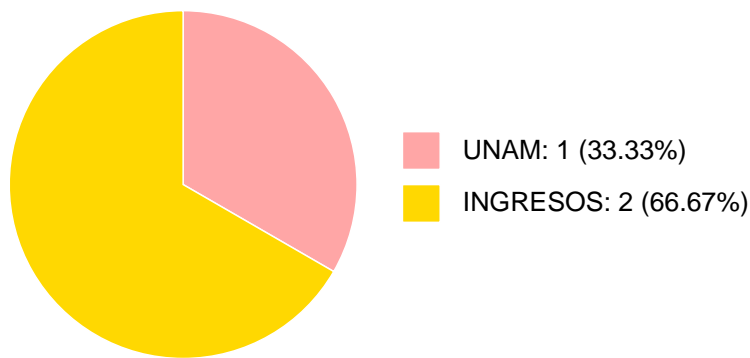

PARTICIPACIÓN EN PROYECTOS

Histórico de participación en proyectos

#	Nombre	Participantes	Fuente	Fecha inicio	Fecha fin
1	Evaluación del proceso de enseñanza-aprendizaje en la Carrera de Arquitectura.	VICTOR MANUEL VALLEJO AGUIRRE	Ingresos Propios	01-01-2012	28-12-2021
2	Principios para una ciudad sostenible.	VICTOR MANUEL VALLEJO AGUIRRE	Presupuesto de la UNAM asignado a la Dependencia, Ingresos Propios	28-08-2017	31-12-2024