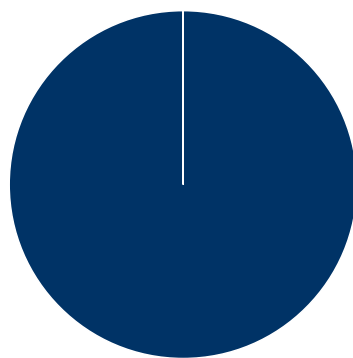

BERTA ESPERANZA TELLO PEON

DOCENCIA IMPARTIDA

Histórico de docencia

Licenciatura: 33 (100.00%)

#	Nivel titulación	Asignatura	Entidad	Alumnos	Semestre
1	Licenciatura	HISTORIA DE LA ARQUITECTURA II	Facultad de Arquitectura	35	2023-2
2	Licenciatura	HISTORIA DE LA ARQUITECTURA II	Facultad de Arquitectura	21	2023-1
3	Licenciatura	HISTORIA DE LA ARQUITECTURA II	Facultad de Arquitectura	12	2022-1
4	Licenciatura	TITULACION II	Facultad de Arquitectura	1	2022-1
5	Licenciatura	HISTORIA DE LA ARQUITECTURA II	Facultad de Arquitectura	40	2021-2
6	Licenciatura	HISTORIA DE LA ARQUITECTURA II	Facultad de Arquitectura	23	2021-1
7	Licenciatura	HISTORIA DE LA ARQUITECTURA II	Facultad de Arquitectura	45	2020-2
8	Licenciatura	HISTORIA DE LA ARQUITECTURA II	Facultad de Arquitectura	36	2020-1
9	Licenciatura	HISTORIA DE LA ARQUITECTURA II	Facultad de Arquitectura	39	2018-2
10	Licenciatura	ARQUITECTURA EN MEXICO S XIX	Facultad de Arquitectura	2	2018-1
11	Licenciatura	HISTORIA DE LA ARQUITECTURA II	Facultad de Arquitectura	64	2018-1
12	Licenciatura	ARQUITECTURA EN MEXICO S XIX	Facultad de Arquitectura	31	2017-2
13	Licenciatura	ARQUITECTURA EN MEXICO S XIX	Facultad de Arquitectura	61	2017-1
14	Licenciatura	ARQUITECTURA EN MEXICO S XIX	Facultad de Arquitectura	33	2016-2
15	Licenciatura	ARQUITECTURA EN MEXICO S XIX	Facultad de Arquitectura	31	2015-2
16	Licenciatura	ARQUITECTURA EN MEXICO S XIX	Facultad de Arquitectura	62	2015-1
17	Licenciatura	ARQUITECTURA DEL RENACIM. BARROCO	Facultad de Arquitectura	77	2015-1
18	Licenciatura	ARQUITECTURA DEL RENACIM. BARROCO	Facultad de Arquitectura	16	2015-1
19	Licenciatura	ARQUITECTURA EN MEXICO S XIX	Facultad de Arquitectura	34	2014-2
20	Licenciatura	ARQUITECTURA DEL RENACIM. BARROCO	Facultad de Arquitectura	75	2014-1
21	Licenciatura	ARQUITECTURA EN MEXICO S XIX	Facultad de Arquitectura	60	2014-1
22	Licenciatura	ARQUITECTURA EN MEXICO S XIX	Facultad de Arquitectura	25	2013-2
23	Licenciatura	ARQUITECTURA EN MEXICO S XIX	Facultad de Arquitectura	48	2013-1
24	Licenciatura	ARQUITECTURA EN MEXICO S XIX	Facultad de Arquitectura	18	2012-2