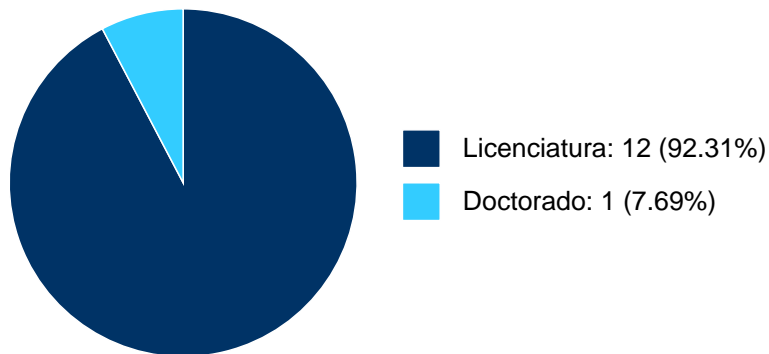

PARTICIPACIÓN EN PROYECTOS

Histórico de participación en proyectos

#	Nombre	Participantes	Fuente	Fecha inicio	Fecha fin
1	Arquitectura y vida cotidiana. Cementerio de Epazoyuca.	BERTA ESPERANZA TELLO PEON	Presupuesto de la UNAM asignado a la Dependencia	01-06-2023	31-12-2024
2	Arquitectura de hierro en México. Etapa final.	BERTA ESPERANZA TELLO PEON	Presupuesto de la UNAM asignado a la Dependencia	01-01-2018	31-12-2029

PARTICIPACIÓN EN TESIS

Histórico de Colaboraciones en Tesis

#	Título del documento	Tipo de Tesis	Sinodales	Autores	Entidad	Año
1	El poder y la memoria : la recuperación del templo mayor en 1978 y el debate por la destrucción de su arquitectura colonial	Tesis de Doctorado	ENRIQUE JAVIER DE ANDA ALANIS,	HUGO ANTONIO ARCINIEGA AVILA, EDUARDO BAEZ Y MACIAS, et al.	Facultad de Arquitectura, Instituto de Investigaciones Estéticas,	2020
2	Reintegración espacial y social de la hacienda de chicomocelo en Tlacotepec, Morelos, para la reconversión en productora de derivados de la caña de azúcar	Tesis de Licenciatura	MARCOS JAVIER ONTIVEROS HERNANDEZ,	BERTA ESPERANZA TELLO PEON, Ahedo Hinojos, Ernesto,	Facultad de Arquitectura,	2019
3	Centro Comunal Apanquetzalco	Tesis de Licenciatura	FRANCISCO HERNANDEZ SPINOLA,	FRANCISCO NICHOLAS DE LA ISLA O'NEILL, BERTA ESPERANZA TELLO PEON, et al.	Facultad de Arquitectura,	2017