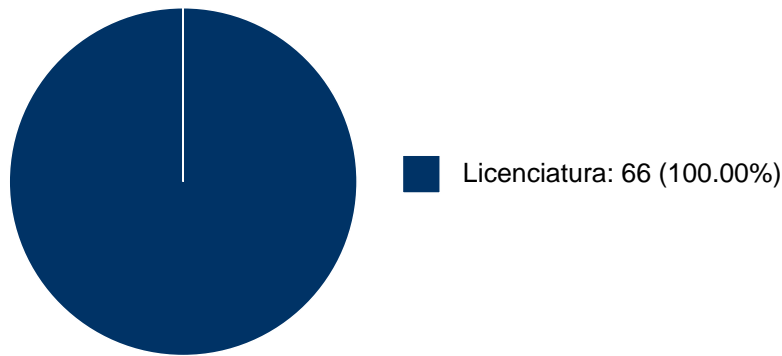

FAUSTO TOMAS PINELO AVILA

DOCENCIA IMPARTIDA

Histórico de docencia

#	Nivel titulación	Asignatura	Entidad	Alumnos	Semestre
1	Licenciatura	INVESTIGACION PSICOEDUCATIVA	Facultad de Estudios Superiores "Zaragoza"	16	2024-2
2	Licenciatura	PSIC.Y EDUC.DIMENS.PSICOSOC.MEXICO	Facultad de Estudios Superiores "Zaragoza"	15	2024-2
3	Licenciatura	INVEST.DESARR.HUMAN.VINC.AMB.EDUC.	Facultad de Estudios Superiores "Zaragoza"	15	2024-1
4	Licenciatura	PSICOLOGIA Y DESARROLLO HUMANO	Facultad de Estudios Superiores "Zaragoza"	15	2024-1
5	Licenciatura	INVESTIGACION PSICOEDUCATIVA	Facultad de Estudios Superiores "Zaragoza"	15	2023-2
6	Licenciatura	PSIC.Y EDUC.DIMENS.PSICOSOC.MEXICO	Facultad de Estudios Superiores "Zaragoza"	15	2023-2
7	Licenciatura	INVEST.DESARR.HUMAN.VINC.AMB.EDUC.	Facultad de Estudios Superiores "Zaragoza"	15	2023-1
8	Licenciatura	PSICOLOGIA Y DESARROLLO HUMANO	Facultad de Estudios Superiores "Zaragoza"	16	2023-1
9	Licenciatura	INVESTIGACION PSICOEDUCATIVA	Facultad de Estudios Superiores "Zaragoza"	15	2022-2
10	Licenciatura	PSIC.Y EDUC.DIMENS.PSICOSOC.MEXICO	Facultad de Estudios Superiores "Zaragoza"	15	2022-2
11	Licenciatura	INVEST.DESARR.HUMAN.VINC.AMB.EDUC.	Facultad de Estudios Superiores "Zaragoza"	14	2022-1
12	Licenciatura	PSICOLOGIA Y DESARROLLO HUMANO	Facultad de Estudios Superiores "Zaragoza"	14	2022-1