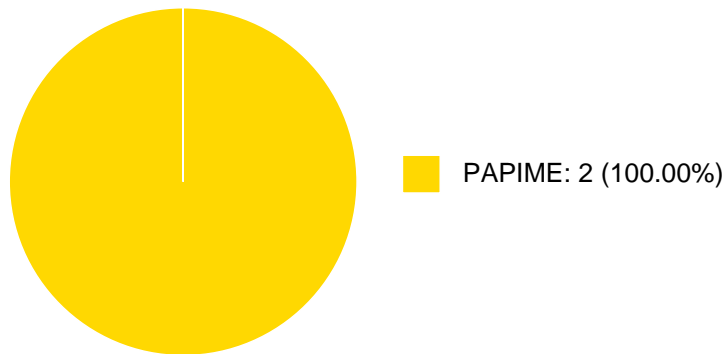

FAUSTO TOMAS PINELO AVILA

PARTICIPACIÓN EN PROYECTOS

Histórico de participación en proyectos

#	Nombre	Participantes	Fuente	Fecha inicio	Fecha fin
1	Revisión crítica de la enseñanza en la práctica supervisada en psicología Educativa, para la adquisición de competencias profesionales	FAUSTO TOMAS PINELO AVILA	Recursos PAPIME	01-01-2018	31-12-2019
2	Escala de motivación académica en contextos de educación en línea y a distancia.	CESAR AUGUSTO DE LEON RICARDI FAUSTO TOMAS PINELO AVILA	Recursos PAPIME	01-01-2022	31-12-2022