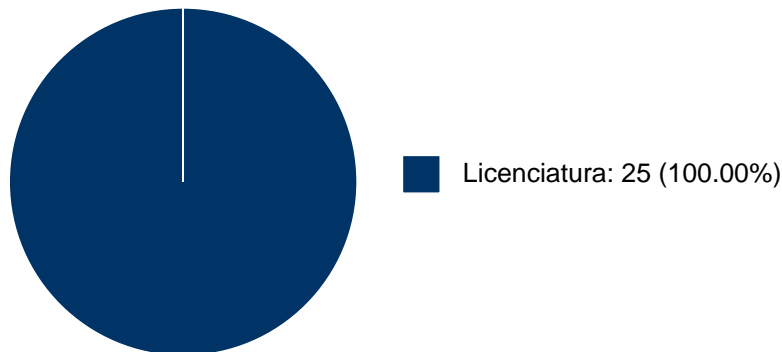

FAUSTO TOMAS PINELO AVILA

PARTICIPACIÓN EN TESIS

Histórico de Colaboraciones en Tesis

#	Título del documento	Tipo de Tesis	Sinodales	Autores	Entidad	Año
1	Tecnologías de la información y comunicación (TIC), expectativas académicas, afrontamiento y motivación académica en estudiantes universitarios post pandemia	Tesis de Licenciatura	MARIA DE LOS REMEDIOS ALMA GOPAR SILVA,	MIGUEL ANGEL JIMENEZ VILLEGAS, CESAR AUGUSTO DE LEON RICARDI, et al.	Facultad de Estudios Superiores "Zaragoza",	2022
2	Niveles de ira rasgo-estado en niños de educación básica de una primaria de Nezahualcóyotl	Tesis de Licenciatura	EDUARDO ARTURO CONTRERAS RAMIREZ,	MIGUEL ANGEL JIMENEZ VILLEGAS, FAUSTO TOMAS PINELO AVILA, et al.	Facultad de Estudios Superiores "Zaragoza",	2021
3	Salud mental de trabajadores del Estado de México y Tlaxcala : estudio psicológico sobre la relación entre creencias hacia el tabaquismo y adicción al trabajo	Tesis de Licenciatura	RODOLFO HIPOLITO CORONA MIRANDA,	NALLELY VENZAIZ HERRERA ESCOBAR, JUAN CRISOSTOMO MARTINEZ BERRIOZABAL, et al.	Facultad de Estudios Superiores "Zaragoza",	2021