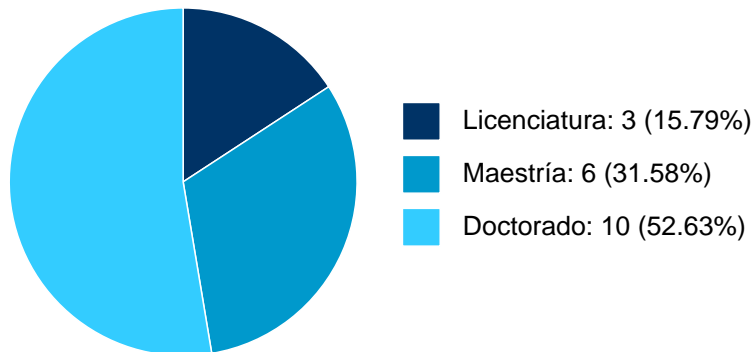

NORMA BLAZQUEZ GRAF

PARTICIPACIÓN EN TESIS

Histórico de Colaboraciones en Tesis

#	Título del documento	Tipo de Tesis	Sinodales	Autores	Entidad	Año
1	Empoderamiento sexual de mujeres jóvenes indígenas que viven en Ciudad de México	Tesis de Doctorado	NORMA BLAZQUEZ GRAF,	Jiménez Yobal, Sagrario Amparo,	Centro de Investigaciones Interdisciplinarias en Ciencias y Humanidades,	2023
2	"Disforia de género" en mujeres : análisis del papel de la ciencia y la tecnología desde la epistemología feminista	Tesis de Maestría	NORMA BLAZQUEZ GRAF,	López Cifuentes, Sheila Pamela,	Centro de Investigaciones Interdisciplinarias en Ciencias y Humanidades,	2022