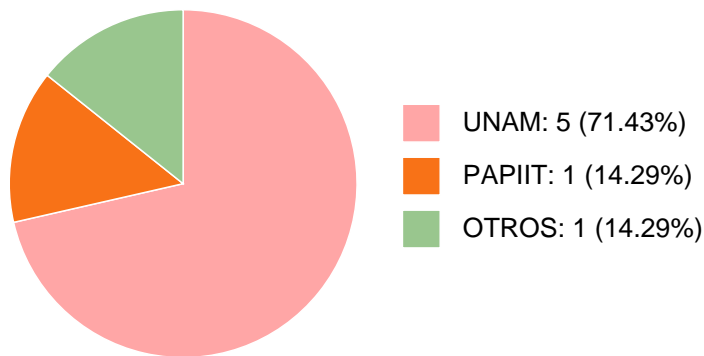

NORMA BLAZQUEZ GRAF

PARTICIPACIÓN EN PROYECTOS

Histórico de participación en proyectos

#	Nombre	Participantes	Fuente	Fecha inicio	Fecha fin
1	Género, ciencia y tecnología.	NORMA BLAZQUEZ GRAF	Presupuesto de la UNAM asignado a la Dependencia	01-02-2017	31-12-2026
2	Red temática Mexicana de ciencia, tecnología y género	NORMA BLAZQUEZ GRAF	Presupuesto de la UNAM asignado a la Dependencia	01-01-2014	31-12-2019
3	Estrategias de intervención sociofamiliar y comunitaria ante el impacto social de la pandemia COVID-19 desde la perspectiva de género en la Ciudad de México	JULIA DEL CARMEN ANTONIETA CHAVEZ CARAPIA NORMA BLAZQUEZ GRAF	Recursos PAPIIT	01-07-2020	31-12-2023
4	Social challenges of medically assisted human reproduction in ibero-american countries of catholic cultural tradition.	NORMA BLAZQUEZ GRAF	Universidades, Centros, Institutos u Organismos Internacionales	01-07-2021	31-12-2021
5	El sistema de ciencia y tecnología en México: miradas de género.	NORMA BLAZQUEZ GRAF	Presupuesto de la UNAM asignado a la Dependencia	01-01-2017	31-12-2025
6	Tecnologías reproductivas y género: Desafíos socioculturales de la reproducción asistida en países hispano y luso hablantes de la tradición cultural católica.	NORMA BLAZQUEZ GRAF	Presupuesto de la UNAM asignado a la Dependencia	01-01-2019	31-12-2025