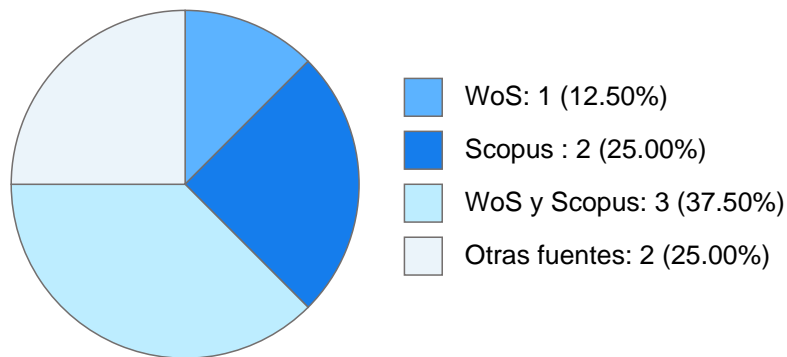

NORMA BLAZQUEZ GRAF

DOCUMENTOS EN REVISTAS

Histórico de Documentos

#	Título	Autores	Revista	Año
1	Política de Ciencia y Tecnología con Perspectiva de Género en México	NORMA BLAZQUEZ GRAF Rius L.E.F.	Cadernos pagu	2017
2	Feminismo y ciencia	NORMA BLAZQUEZ GRAF	Revista Con La A	2015
3	A proposal to study the experience of female scientists in Mexico: Physicists as a case study	NORMA BLAZQUEZ GRAF Martínez A. Gómez Y. et al.	AIP Conference Proceedings	2013
4	La segregación de las mujeres en las ciencias de la salud	NORMA BLAZQUEZ GRAF	Ciencia - Academia Mexicana De Ciencias	2012