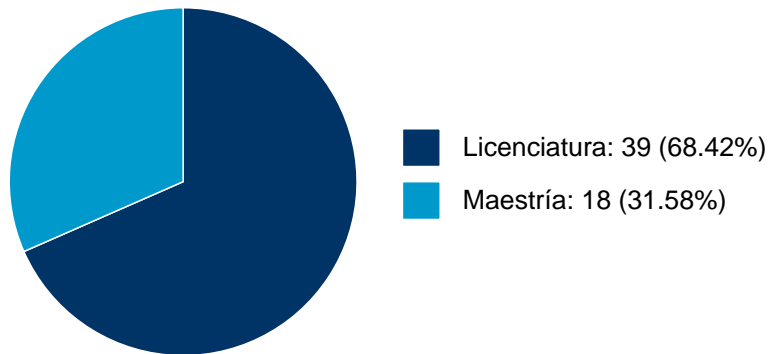

ISMAEL LEDESMA MATEOS

DOCENCIA IMPARTIDA

Histórico de docencia

#	Nivel titulación	Asignatura	Entidad	Alumnos	Semestre
1	Licenciatura	DESARROLLO HISTORICO DE LA BIOLOGIA	Facultad de Estudios Superiores "Iztacala"	7	2023-2
2	Licenciatura	DESARROLLO HISTORICO DE LA BIOLOGIA	Facultad de Estudios Superiores "Iztacala"	24	2023-1
3	Maestría	SOCIO-ÉTICO-EDUCATIVA: SISTEMAS DE EDUCACIÓN MEDIA SUPERIOR	Facultad de Estudios Superiores "Iztacala"	1	2022-2
4	Licenciatura	DESARROLLO HISTORICO DE LA BIOLOGIA	Facultad de Estudios Superiores "Iztacala"	41	2022-1
5	Maestría	SOCIO-ÉTICO-EDUCATIVA: SISTEMAS DE EDUCACIÓN MEDIA SUPERIOR	Facultad de Estudios Superiores "Iztacala"	1	2021-2
6	Maestría	SOCIO-ÉTICO-EDUCATIVA: SISTEMAS DE EDUCACIÓN MEDIA SUPERIOR	Facultad de Estudios Superiores "Iztacala"	6	2021-1
7	Licenciatura	DESARROLLO HISTORICO DE LA BIOLOGIA	Facultad de Estudios Superiores "Iztacala"	44	2021-1
8	Licenciatura	TALLER PROFES.DE LA BIOLOGIA	Facultad de Estudios Superiores "Iztacala"	1	2020-2
9	Maestría	TRABAJO DE INVESTIGACIÓN II	Facultad de Ciencias	1	2020-1
10	Licenciatura	TALLER PROFES.DE LA BIOLOGIA	Facultad de Estudios Superiores "Iztacala"	8	2020-1
11	Licenciatura	TALLER PROFES.DE LA BIOLOGIA	Facultad de Estudios Superiores "Iztacala"	19	2019-2
12	Maestría	TRABAJO DE INVESTIGACIÓN I	Facultad de Ciencias	1	2019-2