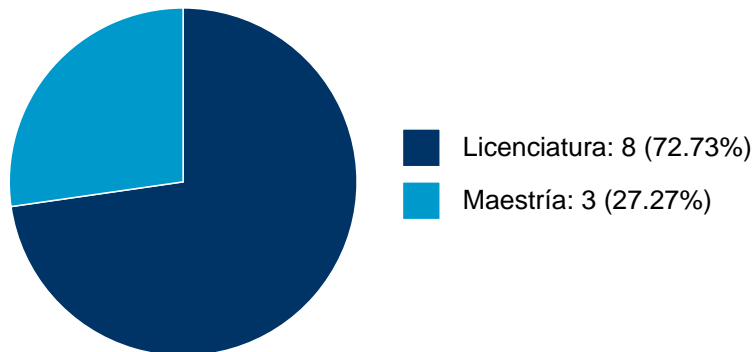

Sistema Integral de Información Académica
Coordinación de Planeación, Evaluación y
Simplificación de la Gestión Institucional
Reporte individual

ISMAEL LEDESMA MATEOS

PARTICIPACIÓN EN PROYECTOS

No se encuentran registros en la base de datos de SISEPRO asociados a:

ISMAEL LEDESMA MATEOS

ISMAEL LEDESMA MATEOS

PARTICIPACIÓN EN TESIS

Histórico de Colaboraciones en Tesis

#	Título del documento	Tipo de Tesis	Sinodales	Autores	Entidad	Año
1	"El método científico, el método experimental y la biología experimental en México : mitos y realidades	Tesis de Licenciatura	ISMAEL LEDESMA MATEOS,	Álvarez Martínez, Iván,	Facultad de Estudios Superiores "Iztacala",	2022
2	Historia de la inmunología en México	Tesis de Licenciatura	ISMAEL LEDESMA MATEOS,	Reyes Grande, Liliana,	Facultad de Estudios Superiores "Iztacala",	2017
3	Elementos de representación social de lo celular y lo genético entre estudiantes y profesores del nivel medio superior	Tesis de Maestría	ISMAEL LEDESMA MATEOS,	Velasco Lara, Paola,	Facultad de Estudios Superiores "Iztacala",	2016
4	Los biólogos : representación social de un grupo profesional	Tesis de Licenciatura	ISMAEL LEDESMA MATEOS,	Tlacomulco Mendoza, Carmen,	Facultad de Estudios Superiores "Iztacala",	2013
5	La representación social de la educación ambiental en los docentes de biología de tres modelos de bachillerato	Tesis de Maestría	ISMAEL LEDESMA MATEOS,	Moreno Plaza, Fernando,	Facultad de Estudios Superiores "Iztacala",	2011