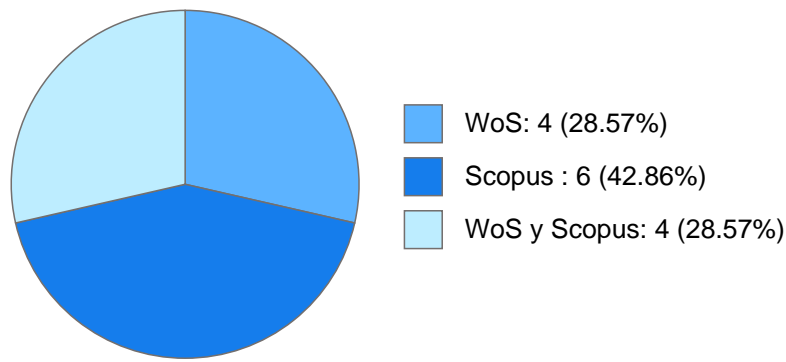

ISMAEL LEDESMA MATEOS

DOCUMENTOS EN REVISTAS

Histórico de Documentos

#	Título	Autores	Revista	Año
1	Alfonso Luis Herrera and the Beginnings of Evolutionism and Studies in the Origin of Life in Mexico	ISMAEL LEDESMA MATEOS Cleaves, II, H. James	JOURNAL OF MOLECULAR EVOLUTION	2016
2	Medical practice and biology as a science: introduction of paradigms, assimilation and social domestication in Mexico	ISMAEL LEDESMA MATEOS	HISTORIA CIENCIAS SAUDE-MANGUI NHOS	2008
3	Alfonso L. Herrera: Controversy and debates during the beginning of biology in Mexico [Alfonso L. Herrera: Controversia y debates durante el inicio de la biología en México]	ISMAEL LEDESMA MATEOS Cardona C.C.	Historia Mexicana	2006
4	The institutionalization of biology in Mexico in the early 20th century. The conflict between Alfonso Luis Herrera (1868-1942) and Isaac Ochoterena (1885-1950)	ISMAEL LEDESMA MATEOS ANA ROSA BARAHONA ECHEVERRIA	JOURNAL OF THE HISTORY OF BIOLOGY	2003
5	The introduction of scientific paradigms in biology and the work of Alfonso L. Herrera [La introducción de los paradigmas de la biología en México y la obra de Alfonso L. Herrera]	ISMAEL LEDESMA MATEOS	Historia Mexicana	2002