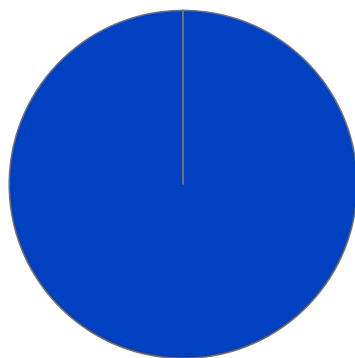

JOSE GABRIEL SANCHEZ RUIZ

LIBROS Y CAPITULOS CON ISBN

Obras con registro ISBN

■ Libros completos: 9 (100.00%)

#	Título	Autores	Alcance	Año	ISBN
1	Tendencias En La Educación Matemática 2021	JOSE GABRIEL SANCHEZ RUIZ ELIZABETH HERNANDEZ ARREDONDO JAIME ISRAEL GARCIA GARCIA	Libro Completo	2021	9786079950583
2	Actitudes hacia las matemáticas	JOSE GABRIEL SANCHEZ RUIZ	Libro Completo	2019	9786073022460
3	Recursos semióticos en la enseñanza de las matemáticas	JOSE GABRIEL SANCHEZ RUIZ EDUARDO ALEJANDRO ESCOTTO CORDOVA	Libro Completo	2017	9786070299766
4	Recursos semióticos en la enseñanza de las matemáticas	JOSE GABRIEL SANCHEZ RUIZ EDUARDO ALEJANDRO ESCOTTO CORDOVA	Libro Completo	2017	9786070299773
5	Dificultades en el aprendizaje de las matemáticas:	JOSE GABRIEL SANCHEZ RUIZ	Libro Completo	2013	9786070241055
6	Guía II para el estudiante: Un programa de intervención en factores asociados al éxito matemático	JULIETA BECERRA CASTELLANOS JOSE GABRIEL SANCHEZ RUIZ MARIA DEL SOCORRO CONTRERAS RAMIREZ	Libro Completo	2011	9786070223426