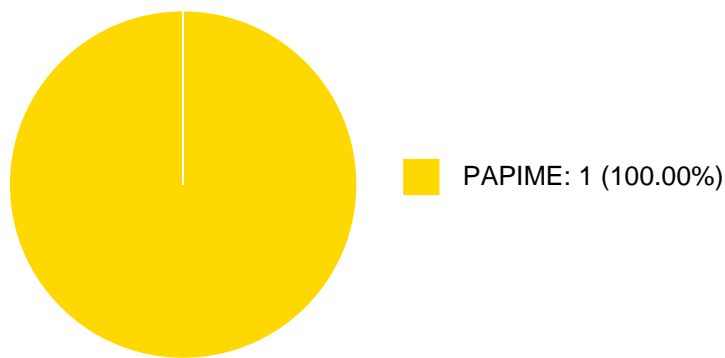

JOSE GABRIEL SANCHEZ RUIZ

PARTICIPACIÓN EN PROYECTOS

Histórico de participación en proyectos

#	Nombre	Participantes	Fuente	Fecha inicio	Fecha fin
1	FUNCIONES COGNITIVAS Y RENDIMIENTO ACADEMICO EN ESTUDIANTES DE LA CARRERA DE PSICOLOGIA: DIAGNOSTICO E INTERVENCION	JOSE GABRIEL SANCHEZ RUIZ	Recursos PAPIME	01-01-2023	31-12-2024