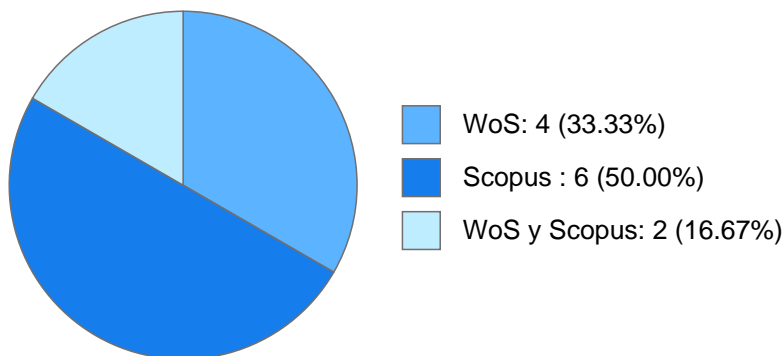

DOCUMENTOS EN REVISTAS

Histórico de Documentos

#	Título	Autores	Revista	Año
1	Differences in Attitudes toward Mathematics and Mathematics Attitudes in University Students of Mathematics and Engineering	JOSE GABRIEL SANCHEZ RUIZ A. Mejia	Investigacion En Educacion Matematica	2016
2	Gender, technology and attitude towards mathematics: A comparative longitudinal study with Mexican students	JOSE GABRIEL SANCHEZ RUIZ Ursini S.	ZDM - International Journal on Mathematics Education	2008
3	Litterfall in primary and secondary tropical forests of Mexico	JOSE GABRIEL SANCHEZ RUIZ FRANCISCO JAVIER ALVAREZ SANCHEZ	TROPICAL ECOLOGY	1995
4	The use of perfluorocarbon liquids in the repositioning of posteriorly dislocated intraocular lenses	JOSE GABRIEL SANCHEZ RUIZ Lewis H.	Ophthalmology	1993
5	Trace metals in the oyster Crasostrea virginica of the Terminos Lagoon, Campeche, Mexico	JOSE GABRIEL SANCHEZ RUIZ Vázquez G.F. Virender K.S.	MARINE POLLUTION BULLETIN	1993
6	Characterization of cholinesterase activities in primary cultures of retinal pigment epithelium	ROCIO SALCEDA SACANELLES JOSE GABRIEL SANCHEZ RUIZ Leon-Cazares J.M.	INVESTIGATIVE OPHTHALMOLOGY & VISUAL SCIENCE	1992