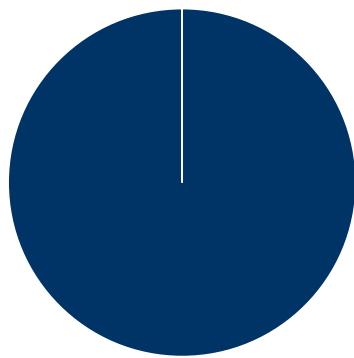

JOSE GABRIEL SANCHEZ RUIZ

DOCENCIA IMPARTIDA

Histórico de docencia

■ Licenciatura: 137 (100.00%)

#	Nivel titulación	Asignatura	Entidad	Alumnos	Semestre
1	Licenciatura	DESARR.D HABILIDADES PSICOSOCIALES	Facultad de Estudios Superiores "Zaragoza"	35	2023-1
2	Licenciatura	APLICACION TECNOLOG.EN PSICOLOGIA	Facultad de Estudios Superiores "Zaragoza"	13	2023-1
3	Licenciatura	APLICACION TECNOLOG.EN PSICOLOGIA	Facultad de Estudios Superiores "Zaragoza"	15	2023-1
4	Licenciatura	METODOS Y TECNIC.DE INVESTIGAC.I	Facultad de Estudios Superiores "Zaragoza"	15	2023-1
5	Licenciatura	INVEST.PROC.PSICOL.ASOC.ENSEÑ.APRN	Facultad de Estudios Superiores "Zaragoza"	31	2022-2
6	Licenciatura	ESTADISTICA INFERENCIAL	Facultad de Estudios Superiores "Zaragoza"	14	2022-2
7	Licenciatura	PSICOLOGIA EXPERIMENTAL II	Facultad de Estudios Superiores "Zaragoza"	15	2022-2
8	Licenciatura	PSICOLOGIA EXPERIMENTAL II	Facultad de Estudios Superiores "Zaragoza"	15	2022-2
9	Licenciatura	DESARR.D HABILIDADES PSICOSOCIALES	Facultad de Estudios Superiores "Zaragoza"	32	2022-1
10	Licenciatura	APLICACION TECNOLOG.EN PSICOLOGIA	Facultad de Estudios Superiores "Zaragoza"	15	2022-1
11	Licenciatura	APLICACION TECNOLOG.EN PSICOLOGIA	Facultad de Estudios Superiores "Zaragoza"	14	2022-1
12	Licenciatura	METODOS Y TECNIC.DE INVESTIGAC.I	Facultad de Estudios Superiores "Zaragoza"	15	2022-1