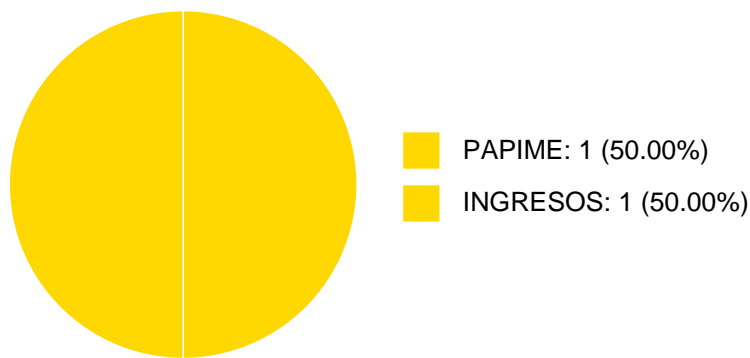

PARTICIPACIÓN EN PROYECTOS

Histórico de participación en proyectos

#	Nombre	Participantes	Fuente	Fecha inicio	Fecha fin
1	Políticas económicas en América Latina, desafíos y oportunidades para el desarrollo	XOCHITLALLI AROCHE REYES	Ingresos Propios	01-01-2018	30-11-2019
2	AMERICA LATINA Y EL CARIBE EN EL DEVENIR ECONOMICO, POLITICO Y SOCIAL DE DOSCIENTOS AÑOS.	XOCHITLALLI AROCHE REYES	Recursos PAPIME	01-01-2022	31-12-2023