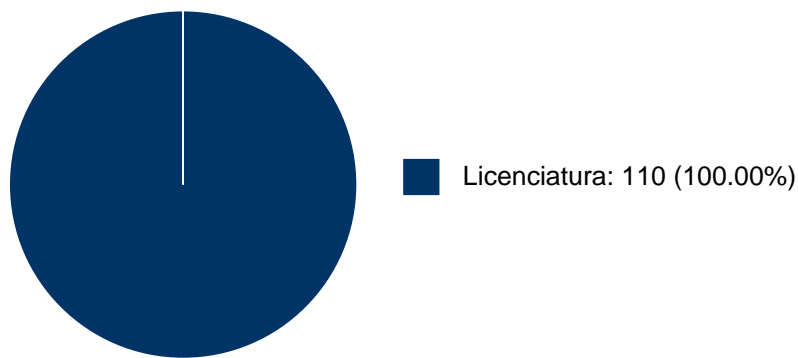

XOCHITLALLI AROCHE REYES

DOCENCIA IMPARTIDA

Histórico de docencia

#	Nivel titulación	Asignatura	Entidad	Alumnos	Semestre
1	Licenciatura	ECONOMIA II	Facultad de Estudios Superiores "Acatlán"	21	2023-2
2	Licenciatura	FINANZAS INTERNACIONALES	Facultad de Estudios Superiores "Acatlán"	34	2023-2
3	Licenciatura	ECONOMIA II	Facultad de Estudios Superiores "Acatlán"	3	2023-2
4	Licenciatura	SEM. ANALIS. PROBL.CONTEMP.SOC.INTE	Facultad de Estudios Superiores "Acatlán"	16	2023-1
5	Licenciatura	SEM. ANALIS. PROBL.CONTEMP.SOC.INTE	Facultad de Estudios Superiores "Acatlán"	1	2023-1
6	Licenciatura	MACROECONOMIA	Facultad de Estudios Superiores "Acatlán"	38	2023-1
7	Licenciatura	FINANZAS INTERNACIONALES	Facultad de Estudios Superiores "Acatlán"	39	2022-2
8	Licenciatura	ECONOMIA II	Facultad de Estudios Superiores "Acatlán"	31	2022-2
9	Licenciatura	MACROECONOMIA	Facultad de Estudios Superiores "Acatlán"	28	2022-1
10	Licenciatura	SEM. ANALIS. PROBL.CONTEMP.SOC.INTE	Facultad de Estudios Superiores "Acatlán"	17	2022-1
11	Licenciatura	ECONOMIA II	Facultad de Estudios Superiores "Acatlán"	30	2021-2
12	Licenciatura	FINANZAS INTERNACIONALES	Facultad de Estudios Superiores "Acatlán"	42	2021-2