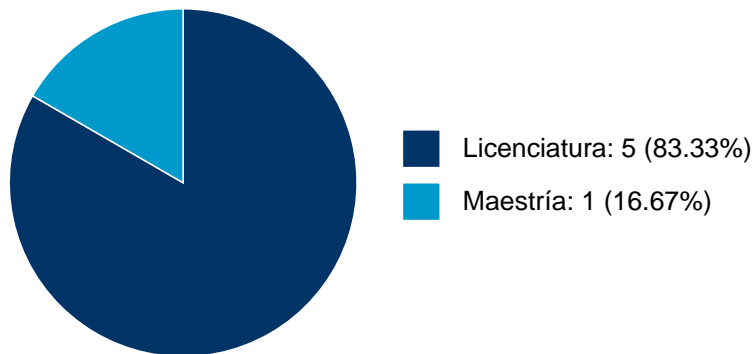

PARTICIPACIÓN EN PROYECTOS

Histórico de participación en proyectos

#	Nombre	Participantes	Fuente	Fecha inicio	Fecha fin
1	Análisis comparativo entre la conquista de México-Tenochtitlán y Nueva Galicia, según Bernal Díaz del Castillo y Fray Antonio Tello	RAUL MARIN ALVAREZ	Presupuesto de la UNAM asignado a la Dependencia	01-09-2016	15-04-2018
2	Análisis comparativo entre la conquista de México-Tenochtitlán y Nueva Galicia, según Bernal Díaz del Castillo y Fray Antonio Tello	RAUL MARIN ALVAREZ	Ingresos Propios	07-06-2016	31-12-2019

PARTICIPACIÓN EN TESIS

Histórico de Colaboraciones en Tesis

#	Título del documento	Tipo de Tesis	Sinodales	Autores	Entidad	Año
1	Pedro Romero de Terreros, empresario minero de Real del Monte Pachuca (1743-1781)	Tesis de Licenciatura	RAUL MARIN ALVAREZ,	Mier Gómez, Laura,	Facultad de Estudios Superiores "Acatlán",	2018
2	Compartiendo experiencias forestales : la cooperación científico-técnica México-Finlandia en materia forestal (1989-1994), como factor de desarrollo de la comunidad indígena de San Pedro El Alto, Zimatlán de Álvarez, Oaxaca	Tesis de Licenciatura	RAUL MARIN ALVAREZ,	García Osorio, Diego,	Facultad de Estudios Superiores "Acatlán",	2009
3	El Tratado de Guadalupe Hidalgo : ¿instrumento de defensa de los derechos humanos de las personas de origen mexicano en los Estados Unidos?	Tesis de Maestría	RAUL MARIN ALVAREZ,	Cervantes Rodriguez, Javier,		2004