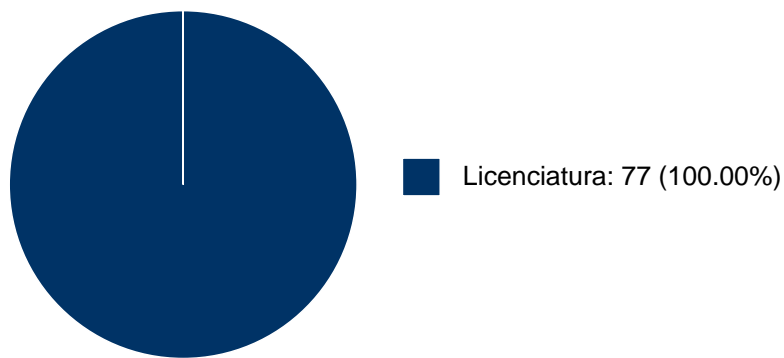

DOCENCIA IMPARTIDA

Histórico de docencia

#	Nivel titulación	Asignatura	Entidad	Alumnos	Semestre
1	Licenciatura	HISTORIA ECONOMICA Y SOCIAL MUND.II	Facultad de Estudios Superiores "Acatlán"	42	2023-2
2	Licenciatura	SOCIEDAD Y POLITICA II	Facultad de Estudios Superiores "Acatlán"	42	2023-2
3	Licenciatura	HISTORIA ECONOMICA-SOCIAL MEXICO II	Facultad de Estudios Superiores "Acatlán"	36	2023-2
4	Licenciatura	HISTORIA ECON. SOCIAL DE MEXICO I	Facultad de Estudios Superiores "Acatlán"	27	2023-1
5	Licenciatura	HISTORIA ECONOMICA Y SOCIAL MUND.I	Facultad de Estudios Superiores "Acatlán"	53	2023-1
6	Licenciatura	SOCIEDAD Y POLITICA I	Facultad de Estudios Superiores "Acatlán"	55	2023-1
7	Licenciatura	HISTORIA ECON. SOCIAL DE MEXICO II	Facultad de Estudios Superiores "Acatlán"	29	2021-2
8	Licenciatura	SOCIEDAD Y POLITICA II	Facultad de Estudios Superiores "Acatlán"	30	2021-2
9	Licenciatura	HISTORIA ECON. SOCIAL MUNDIAL I	Facultad de Estudios Superiores "Acatlán"	33	2021-2
10	Licenciatura	HISTORIA ECON. SOCIAL MUNDIAL II	Facultad de Estudios Superiores "Acatlán"	36	2021-1
11	Licenciatura	HISTORIA ECON. SOCIAL DE MEXICO I	Facultad de Estudios Superiores "Acatlán"	35	2021-1
12	Licenciatura	HISTORIA ECONOMICA Y SOCIAL MUND.I	Facultad de Estudios Superiores "Acatlán"	62	2021-1