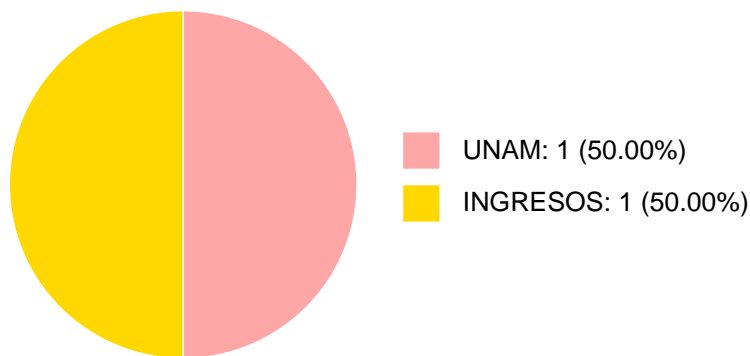

PARTICIPACIÓN EN PROYECTOS

Histórico de participación en proyectos

#	Nombre	Participantes	Fuente	Fecha inicio	Fecha fin
1	Análisis comparativo entre la conquista de México-Tenochtitlán y Nueva Galicia, según Bernal Díaz del Castillo y Fray Antonio Tello	RAUL MARIN ALVAREZ	Presupuesto de la UNAM asignado a la Dependencia	01-09-2016	15-04-2018
2	Análisis comparativo entre la conquista de México-Tenochtitlán y Nueva Galicia, según Bernal Díaz del Castillo y Fray Antonio Tello	RAUL MARIN ALVAREZ	Ingresos Propios	07-06-2016	31-12-2019