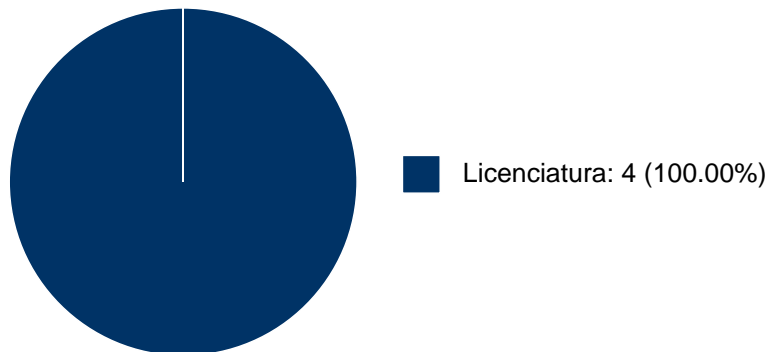

GUILLERMINA FUENTES IBARRA

PARTICIPACIÓN EN TESIS

Histórico de Colaboraciones en Tesis

#	Título del documento	Tipo de Tesis	Sinodales	Autores	Entidad	Año
1	Teatro y activismo : acciones escénicas pre y post elecciones 2012, caso Colectivo Sinfrontera #Yosoy132 Teatro	Tesis de Licenciatura	GUILLERMINA FUENTES IBARRA,	Patricio Rubio, Miguel Ángel,		2022
2	Adolescentes : la técnica clown como medio para fomentar la educación sexual y prevenir la violencia en escuelas secundarias y preparatorias	Tesis de Licenciatura	GUILLERMINA FUENTES IBARRA,	Camacho Sánchez, Antonio,	Centro de Enseñanza para Extranjeros, Facultad de Filosofía y Letras,	2021
3	El proceso de montaje como acto dramático en la puesta en escena de Karma Saya	Tesis de Licenciatura	GUILLERMINA FUENTES IBARRA,	Vázquez Escobar, Ana Sofía,	Facultad de Filosofía y Letras,	2018
4	?El actor que presenta en campo de ruinas?	Tesis de Licenciatura	GUILLERMINA FUENTES IBARRA,	Reyes Pérez Herrerías, Adrián Gonzalo,	Centro de Enseñanza para Extranjeros, Facultad de Filosofía y Letras,	2015