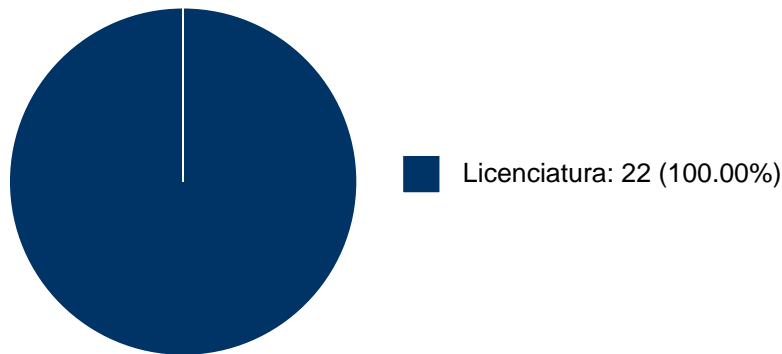

GUILLERMINA FUENTES IBARRA

DOCENCIA IMPARTIDA

Histórico de docencia

#	Nivel titulación	Asignatura	Entidad	Alumnos	Semestre
1	Licenciatura	FUNDAMENTOS DE TEATROLOGIA 2	Facultad de Filosofía y Letras	16	2021-2
2	Licenciatura	FUNDAMENTOS DE TEATROLOGIA 1	Facultad de Filosofía y Letras	21	2021-1
3	Licenciatura	FUNDAMENTOS DE TEATROLOGIA 2	Facultad de Filosofía y Letras	25	2020-2
4	Licenciatura	FUNDAMENTOS DE TEATROLOGIA 1	Facultad de Filosofía y Letras	25	2020-1
5	Licenciatura	FUNDAMENTOS DE TEATROLOGIA 2	Facultad de Filosofía y Letras	19	2019-2
6	Licenciatura	FUNDAMENTOS DE TEATROLOGIA 1	Facultad de Filosofía y Letras	25	2019-1
7	Licenciatura	FUNDAMENTOS DE TEATROLOGIA 2	Facultad de Filosofía y Letras	25	2018-2
8	Licenciatura	FUNDAMENTOS DE TEATROLOGIA 1	Facultad de Filosofía y Letras	22	2018-1
9	Licenciatura	FUNDAMENTOS DE TEATROLOGIA 2	Facultad de Filosofía y Letras	24	2017-2
10	Licenciatura	FUNDAMENTOS DE TEATROLOGIA 1	Facultad de Filosofía y Letras	22	2017-1
11	Licenciatura	FUNDAMENTOS DE TEATROLOGIA 1	Facultad de Filosofía y Letras	23	2016-1
12	Licenciatura	FUNDAMENTOS DE TEATROLOGIA 2	Facultad de Filosofía y Letras	16	2015-2