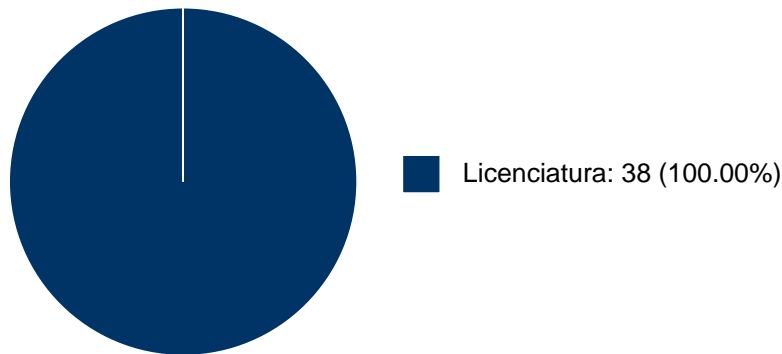

OSMALDO CORONADO ALVAREZ

DOCENCIA IMPARTIDA

Histórico de docencia

#	Nivel titulación	Asignatura	Entidad	Alumnos	Semestre
1	Licenciatura	ESTRATEGIAS METODOLOGICAS 3	Facultad de Estudios Superiores "Iztacala"	35	2020-1
2	Licenciatura	ESTRATEGIAS METODOLOGICAS 4	Facultad de Estudios Superiores "Iztacala"	40	2019-2
3	Licenciatura	TUTOR. TRADIC. TEORICAS 2	Facultad de Estudios Superiores "Iztacala"	34	2019-2
4	Licenciatura	ESTRATEGIAS METODOLOGICAS 3	Facultad de Estudios Superiores "Iztacala"	34	2019-1
5	Licenciatura	TUTOR.TRADICIONES TEORICAS 1	Facultad de Estudios Superiores "Iztacala"	37	2019-1
6	Licenciatura	TUTOR.TRADICIONES TEORICAS 1	Facultad de Estudios Superiores "Iztacala"	39	2019-1
7	Licenciatura	ESTRATEGIAS METODOLOGICAS 4	Facultad de Estudios Superiores "Iztacala"	35	2018-2
8	Licenciatura	TUTOR. TRADIC. TEORICAS 2	Facultad de Estudios Superiores "Iztacala"	32	2018-2
9	Licenciatura	TUTOR. TRADIC. TEORICAS 2	Facultad de Estudios Superiores "Iztacala"	34	2018-2
10	Licenciatura	ESTRATEGIAS METODOLOGICAS 3	Facultad de Estudios Superiores "Iztacala"	38	2018-1
11	Licenciatura	TUTOR.TRADICIONES TEORICAS 1	Facultad de Estudios Superiores "Iztacala"	37	2018-1
12	Licenciatura	TUTOR.TRADICIONES TEORICAS 1	Facultad de Estudios Superiores "Iztacala"	37	2018-1