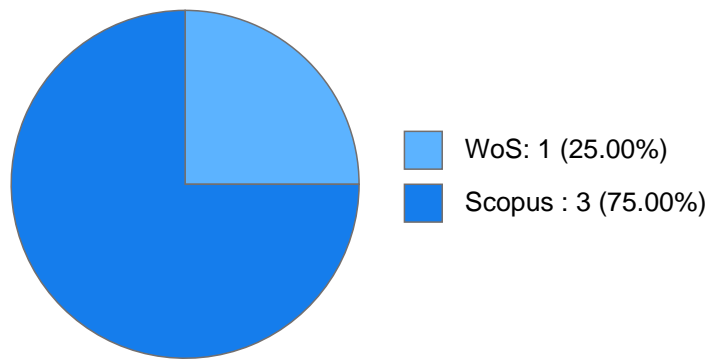

OSMALDO CORONADO ALVAREZ

DOCUMENTOS EN REVISTAS

Histórico de Documentos

#	Título	Autores	Revista	Año
1	Validation of a fear checklist in Mexican population [Validación de una lista de miedos en población Mexicana]	NAZIRA CALLEJA BELLO ALEJANDRA SANCHEZ VELASCO OSMALDO CORONADO ALVAREZ et al.	ACTA COLOMBIANA DE PSICOLOGIA	2009
2	Relationship Between School Grades and Three Anxiety Indexes for Medical Students	Marisol Torres Nolasco MARIA DEL ROCIO HERNANDEZ POZO PILAR CASTILLO NAVA et al.	Universitas Psychologica	2009
3	Academic performance, self-evaluation, and school anxiety among college students [Desempeño académico de universitarios en relación con ansiedad escolar y auto-evaluación]	MARIA DEL ROCIO HERNANDEZ POZO OSMALDO CORONADO ALVAREZ SANDRA CEREZO RESENDIZ et al.	ACTA COLOMBIANA DE PSICOLOGIA	2008