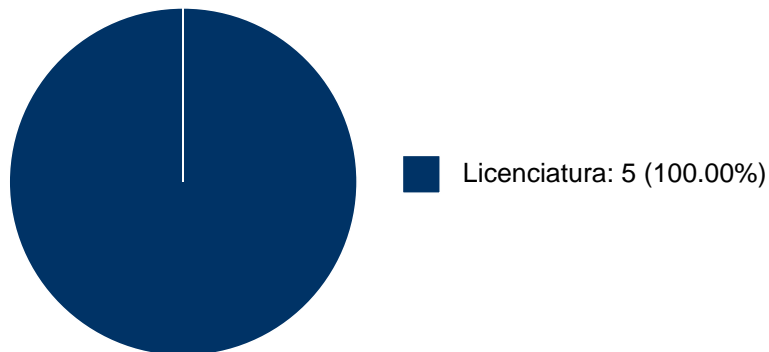

OSMALDO CORONADO ALVAREZ

PARTICIPACIÓN EN TESIS

Histórico de Colaboraciones en Tesis

#	Título del documento	Tipo de Tesis	Sinodales	Autores	Entidad	Año
1	Niveles de ansiedad de los profesores de las carreras de la Facultad de Estudios Superiores Iztacala (FESI)	Tesis de Licenciatura	YASMIN DE JESUS ARRIAGA ABAD,	BENITA CEDILLO, ILDEFONSO, OSMALDO CORONADO ALVAREZ, et al.	Facultad de Estudios Superiores "Iztacala",	2017
2	Respuesta de ansiedad en estudiantes de las carreras de la Facultad de Estudios Superiores Iztacala	Tesis de Licenciatura	BENITA CEDILLO, ILDEFONSO,	OSMALDO CORONADO ALVAREZ, SUSANA MELENDEZ VALENZUELA, et al.	Facultad de Estudios Superiores "Iztacala",	2017
3	Evaluación de la ansiedad en estudiantes de psicología de la Facultad de Estudios Superiores Iztacala	Tesis de Licenciatura	BENITA CEDILLO, ILDEFONSO,	OSMALDO CORONADO ALVAREZ, SUSANA MELENDEZ VALENZUELA, et al.	Facultad de Estudios Superiores "Iztacala",	2016