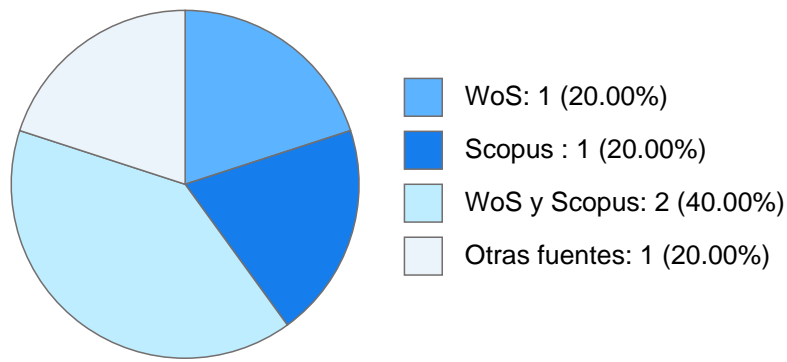

GUADALUPE BELEM CLARK DE LARA

DOCUMENTOS EN REVISTAS

Histórico de Documentos

#	Título	Autores	Revista	Año
1	Mirada sociológica en la Linterna Mágica de José Tomás de Cuéllar	GUADALUPE BELEM CLARK DE LARA	Texto crítico	2014
2	Fiction and reality in El Pecado del siglo by Jose Tomas de Cuellar	GUADALUPE BELEM CLARK DE LARA	ANDAMIOS	2011