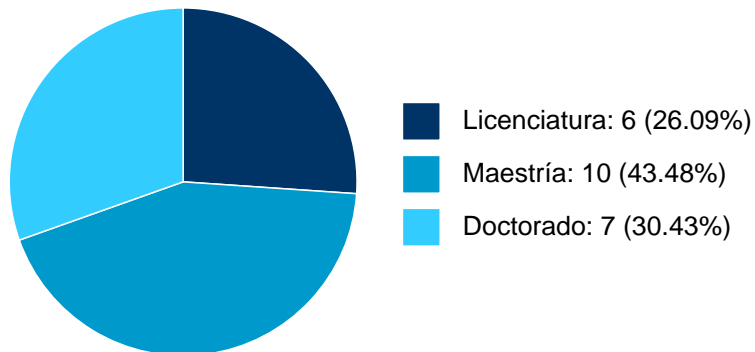

GUADALUPE BELEM CLARK DE LARA

PARTICIPACIÓN EN TESIS

Histórico de Colaboraciones en Tesis

#	Título del documento	Tipo de Tesis	Sinodales	Autores	Entidad	Año
1	Edición crítica de la obra narrativa breve (relatos) de José María Roa Bárcena	Tesis de Doctorado	GUADALUPE BELEM CLARK DE LARA,	Vicenteño Bravo, Pamela,	Instituto de Investigaciones Filológicas,	2022
2	Humor, crítica y modernidad en las crónicas de Clímaco Soto Borda publicadas en La barra (Bogotá; 1903-4)	Tesis de Maestría	GUADALUPE BELEM CLARK DE LARA,	Moreno Berrio, Laura Marcela,	Instituto de Investigaciones Filológicas,	2022
3	Edición crítica de la obra narrativa breve (relatos) de Alberto Leduc	Tesis de Doctorado	GUADALUPE BELEM CLARK DE LARA,	Estrada Rubio, Libertad Lucrecia,	Instituto de Investigaciones Filológicas,	2021
4	Las publicaciones periódicas oficiales en México : su normalización, disponibilidad, acceso y beneficios para la ciudadanía	Tesis de Doctorado	GUADALUPE BELEM CLARK DE LARA,	HUGO ALBERTO FIGUEROA ALCANTARA, JAIME RIOS ORTEGA, et al.	Facultad de Filosofía y Letras, Instituto de Investigaciones Bibliotecológicas y de la Información, Instituto de Investigaciones Filológicas,	2021