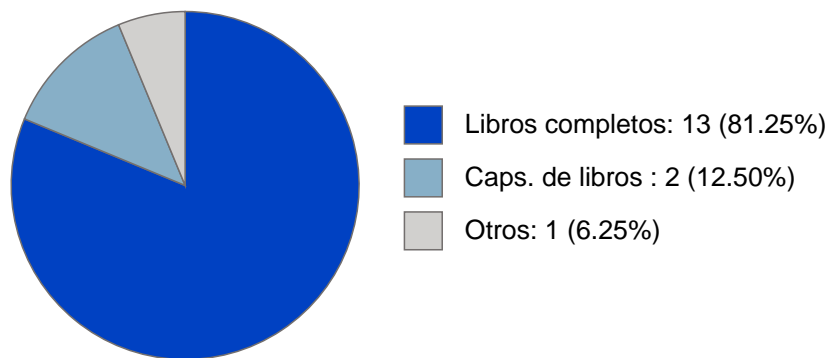

GUADALUPE BELEM CLARK DE LARA

LIBROS Y CAPITULOS CON ISBN

Obras con registro ISBN

#	Título	Autores	Alcance	Año	ISBN
1	Doscientos Años De Narrativa Mexicana	MARIA ROSA PALAZON MAYORAL RAFAEL OLEA FRANCO MARIA TERESA SOLORZANO PONCE et al.	Libro Completo	2022	9786075643502
2	Doscientos Años De Narrativa Mexicana	MARIA ROSA PALAZON MAYORAL RAFAEL OLEA FRANCO MARIA TERESA SOLORZANO PONCE et al.	Libro Completo	2022	9786075643519
3	La edición crítica y la edición anotada:	GUADALUPE BELEM CLARK DE LARA ANA LAURA ZAVALA DIAZ LUZ AMERICA VIVEROS ANAYA	Libro Completo	2022	9786073068208
4	La edición crítica y la edición anotada:	GUADALUPE BELEM CLARK DE LARA ANA LAURA ZAVALA DIAZ LUZ AMERICA VIVEROS ANAYA	Libro Completo	2022	9786074419412