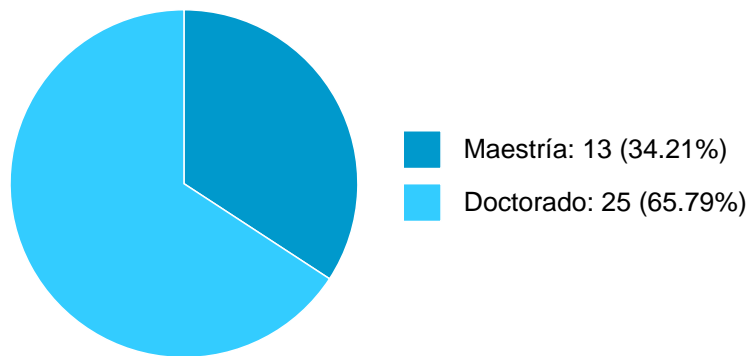

GUADALUPE BELEM CLARK DE LARA

TUTORIAS EN POSGRADO

Histórico de tutorías en posgrado

#	Entidad	Nivel	Plan de estudios	Año	Semestre
1	Facultad de Filosofía y Letras	Maestría	Maestría en Letras	2021	2021-2
2	Facultad de Filosofía y Letras	Doctorado	Doctorado en Letras	2019	2020-1
3	Facultad de Filosofía y Letras	Doctorado	Doctorado en Letras	2019	2020-1
4	Facultad de Filosofía y Letras	Doctorado	Doctorado en Letras	2018	2018-2
5	Facultad de Filosofía y Letras	Doctorado	Doctorado en Letras	2018	2018-2
6	Instituto de Investigaciones Filológicas	Doctorado	Doctorado en Letras	2018	2018-2
7	Instituto de Investigaciones Filológicas	Doctorado	Doctorado en Letras	2017	2017-2
8	Instituto de Investigaciones Filológicas	Doctorado	Doctorado en Letras	2017	2018-1
9	Facultad de Filosofía y Letras	Doctorado	Doctorado en Letras	2017	2017-2
10	Facultad de Filosofía y Letras	Doctorado	Doctorado en Letras	2017	2018-1
11	Facultad de Filosofía y Letras	Doctorado	Doctorado en Letras	2017	2017-2