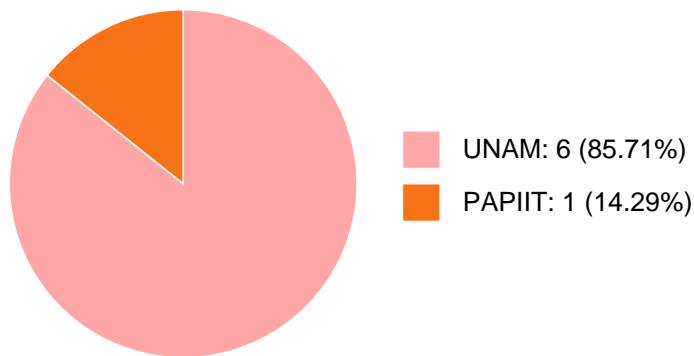

GUADALUPE BELEM CLARK DE LARA

PARTICIPACIÓN EN PROYECTOS

Histórico de participación en proyectos

#	Nombre	Participantes	Fuente	Fecha inicio	Fecha fin
1	Repertorio de escritores mexicanos del siglo XIX	GUADALUPE BELEM CLARK DE LARA ANA LAURA ZAVALA DIAZ LUZ AMERICA VIVEROS ANAYA	Presupuesto de la UNAM asignado a la Dependencia	01-08-2014	01-12-2020
2	Coedición Penguin Clásicos-UNAM	GUADALUPE BELEM CLARK DE LARA	Presupuesto de la UNAM asignado a la Dependencia	01-04-2016	01-04-2018
3	Rescate de obras de escritores mexicanos del siglo XIX.	GUADALUPE BELEM CLARK DE LARA	Recursos PAPIIT	01-01-2018	31-12-2020
4	Edición crítica de Obras de Manuel Gutiérrez Nájera.	GUADALUPE BELEM CLARK DE LARA	Presupuesto de la UNAM asignado a la Dependencia	01-01-2019	01-10-2022
5	La vida en México.	GUADALUPE BELEM CLARK DE LARA	Presupuesto de la UNAM asignado a la Dependencia	01-01-2015	01-01-2022
6	Edición anotada de las entrevistas de Ángel Pola.	GUADALUPE BELEM CLARK DE LARA	Presupuesto de la UNAM asignado a la Dependencia	01-01-2022	01-12-2024
7	Antología de narradoras mexicanas del siglo XIX.	GUADALUPE BELEM CLARK DE LARA	Presupuesto de la UNAM asignado a la Dependencia	01-09-2020	01-08-2024