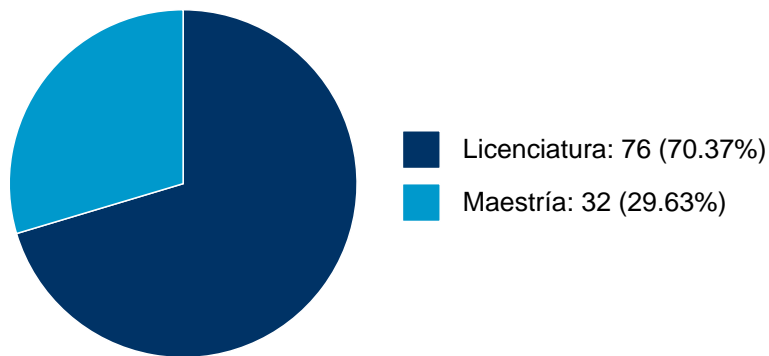

GUADALUPE BELEM CLARK DE LARA

DOCENCIA IMPARTIDA

Histórico de docencia

#	Nivel titulación	Asignatura	Entidad	Alumnos	Semestre
1	Licenciatura	LIT.MEXICANA 6 (SIGLO XIX)	Facultad de Filosofía y Letras	33	2024-2
2	Licenciatura	OPT.SUBAREA 2 HISTOR.CONTEMP	Facultad de Filosofía y Letras	1	2024-1
3	Licenciatura	OPT.LIBRE HISTORIA CONTEMPOR	Facultad de Filosofía y Letras	2	2024-1
4	Licenciatura	OPT.LIBRE HISTORIA CONTEMPOR	Facultad de Filosofía y Letras	1	2024-1
5	Licenciatura	OPT.LIBRE HISTORIA CONTEMPOR	Facultad de Filosofía y Letras	1	2024-1
6	Licenciatura	OPT.LIBRE TEORIA D LA LITERA	Facultad de Filosofía y Letras	3	2024-1
7	Licenciatura	OPT.LIBRE TEORIA D LA LITERA	Facultad de Filosofía y Letras	3	2024-1
8	Licenciatura	OPT.LIBRE TEORIA D LA LITERA	Facultad de Filosofía y Letras	2	2024-1
9	Licenciatura	OPT.LIBRE TEORIA D LA LITERA	Facultad de Filosofía y Letras	16	2024-1
10	Licenciatura	OPT.LIBRE TEORIA D LA LITERA	Facultad de Filosofía y Letras	2	2024-1
11	Licenciatura	SEM.ESTUDIOS CULTUR.1 (L. ALEMANAS)	Facultad de Filosofía y Letras	3	2024-1