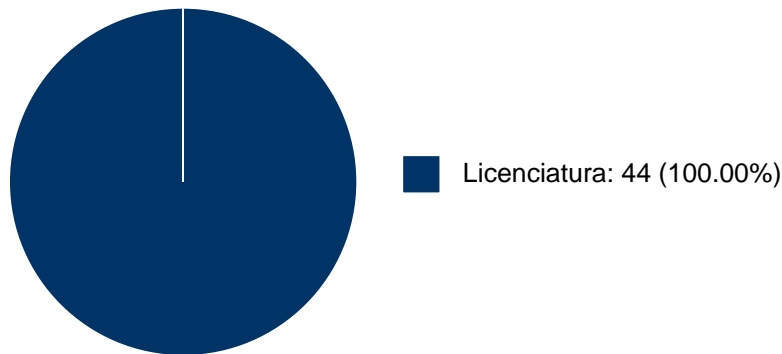

MARIO ALBERTO REVILLA BASURTO

PARTICIPACIÓN EN TESIS

Histórico de Colaboraciones en Tesis

#	Título del documento	Tipo de Tesis	Sinodales	Autores	Entidad	Año
1	Necesidad de un cambio, combate a la corrupción : análisis semiótico de los spots de la campaña presidencial del 2018	Tesis de Licenciatura	MARIO ALBERTO REVILLA BASURTO,	Torres Hernández, José Alberto,	Facultad de Estudios Superiores "Acatlán",	2022
2	Visiones del deporte a partir de la entrevista	Tesis de Licenciatura	MARIO ALBERTO REVILLA BASURTO,	Pérez Ruano, Josué,	Facultad de Estudios Superiores "Acatlán",	2022
3	Lo que nos cuenta la danza	Tesis de Licenciatura	MARIO ALBERTO REVILLA BASURTO,	Ríos Ponce, Diana,	Facultad de Estudios Superiores "Acatlán",	2019
4	Siguiendo el método del doctor Edgar y el profesor Poe : reportaje descriptivo	Tesis de Licenciatura	MARIO ALBERTO REVILLA BASURTO,	Justo Diego, Ricardo Jesús,	Facultad de Estudios Superiores "Acatlán",	2018
5	Un vuelo comunicativo a través de la polivisión de las representaciones de género : estudio de caso en la Revista La Mosca en la pared	Tesis de Licenciatura	MARIO ALBERTO REVILLA BASURTO,	Castro González, Luis Alberto,	Facultad de Estudios Superiores "Acatlán",	2013