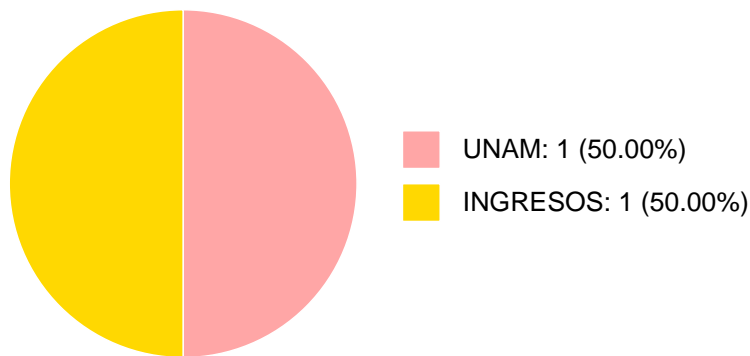

MARIO ALBERTO REVILLA BASURTO

PARTICIPACIÓN EN PROYECTOS

Histórico de participación en proyectos

#	Nombre	Participantes	Fuente	Fecha inicio	Fecha fin
1	De la información a la comunicación y evolución de las formas expresivas y narrativas	MARIO ALBERTO REVILLA BASURTO	Presupuesto de la UNAM asignado a la Dependencia	01-08-2013	31-12-2018
2	Transformaciones de los productos comunicativos en los sistemas de comunicación	MARIO ALBERTO REVILLA BASURTO	Ingresos Propios	01-08-2017	31-07-2019