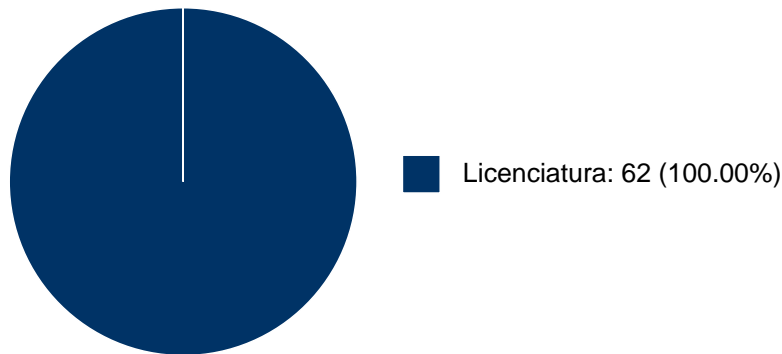

MARIO ALBERTO REVILLA BASURTO

DOCENCIA IMPARTIDA

Histórico de docencia

#	Nivel titulación	Asignatura	Entidad	Alumnos	Semestre
1	Licenciatura	TEORIAS CONTEMPORANEAS DE LA COMUN.	Facultad de Estudios Superiores "Acatlán"	49	2025-2
2	Licenciatura	ARTE Y COMUNICACION	Facultad de Estudios Superiores "Acatlán"	39	2025-2
3	Licenciatura	TEORIA DE LA EXPRESION	Facultad de Estudios Superiores "Acatlán"	44	2025-1
4	Licenciatura	TEORIAS CONTEMPORANEAS DE LA COMUN.	Facultad de Estudios Superiores "Acatlán"	45	2024-2
5	Licenciatura	ARTE Y COMUNICACION	Facultad de Estudios Superiores "Acatlán"	27	2024-2
6	Licenciatura	TEORIA DE LA EXPRESION	Facultad de Estudios Superiores "Acatlán"	46	2024-1
7	Licenciatura	TEORIAS CONTEMPORANEAS DE LA COMUN.	Facultad de Estudios Superiores "Acatlán"	49	2023-2
8	Licenciatura	ARTE Y COMUNICACION	Facultad de Estudios Superiores "Acatlán"	20	2023-2
9	Licenciatura	BASES TEORICAS DE LA COMUNICACION	Facultad de Estudios Superiores "Acatlán"	47	2023-1
10	Licenciatura	TEORIAS CONTEMPORANEAS DE LA COMUN.	Facultad de Estudios Superiores "Acatlán"	48	2022-2
11	Licenciatura	ARTE Y COMUNICACION	Facultad de Estudios Superiores "Acatlán"	13	2022-2
12	Licenciatura	ARTE Y COMUNICACION	Facultad de Estudios Superiores "Acatlán"	2	2022-2