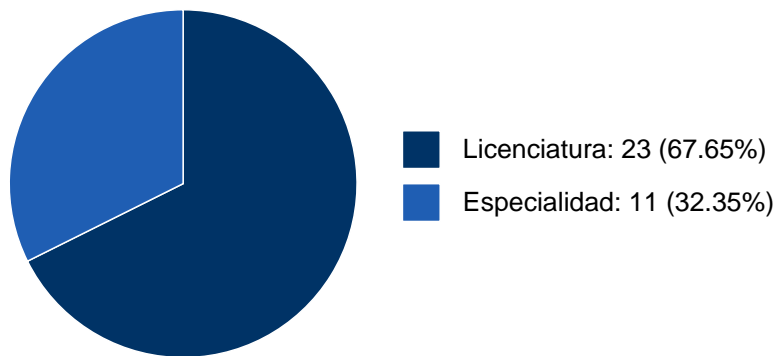

LEDA GUADALUPE DUARTE LAGUNES

DOCENCIA IMPARTIDA

Histórico de docencia

#	Nivel titulación	Asignatura	Entidad	Alumnos	Semestre
1	Licenciatura	ADMINISTRACION EN ARQUITECTURA III	Facultad de Arquitectura	47	2024-2
2	Especialidad	ADMINISTRACIÓN DE PROYECTO	Facultad de Arquitectura	9	2024-2
3	Especialidad	MARCO GENERAL DE LA ADMINISTRACIÓN Y FINANZAS	Facultad de Arquitectura	13	2024-2
4	Especialidad	MARCO GENERAL DE LA ADMINISTRACIÓN Y FINANZAS	Facultad de Arquitectura	21	2024-1
5	Licenciatura	ADMINISTRACION EN ARQUITECTURA III	Facultad de Arquitectura	37	2024-1
6	Licenciatura	ADMINISTRACION EN ARQUITECTURA III	Facultad de Arquitectura	51	2023-2
7	Especialidad	ADMINISTRACIÓN DE PROYECTO	Facultad de Arquitectura	6	2023-2
8	Especialidad	ADMINISTRACIÓN DE PROYECTO	Facultad de Arquitectura	27	2023-1
9	Licenciatura	ADMINISTRACION EN ARQUITECTURA III	Facultad de Arquitectura	24	2023-1
10	Especialidad	ORGANIZACIÓN (FORMULACIÓN E INTEGRACIÓN)	Facultad de Arquitectura	23	2022-2
11	Especialidad	ADMINISTRACIÓN DE PROYECTO	Facultad de Arquitectura	11	2022-2
12	Licenciatura	ADMINISTRACION EN ARQUITECTURA III	Facultad de Arquitectura	20	2022-1
13	Especialidad	ADMINISTRACIÓN DE PROYECTO	Facultad de Arquitectura	38	2022-1
14	Especialidad	ADMINISTRACIÓN DE PROYECTO	Facultad de Arquitectura	12	2021-2
15	Licenciatura	ADMINISTRACION EN ARQUITECTURA III	Facultad de Arquitectura	50	2021-2
16	Licenciatura	ADMINISTRACION EN ARQUITECTURA III	Facultad de Arquitectura	32	2021-1
17	Licenciatura	ADMINISTRACION EN ARQUITECTURA III	Facultad de Arquitectura	48	2020-2
18	Especialidad	ADMINISTRACIÓN DE PROYECTO	Facultad de Arquitectura	22	2020-2
19	Licenciatura	ADMINISTRACION III	Facultad de Arquitectura	1	2020-2
20	Licenciatura	ADMINISTRACION EN ARQUITECTURA III	Facultad de Arquitectura	55	2020-1