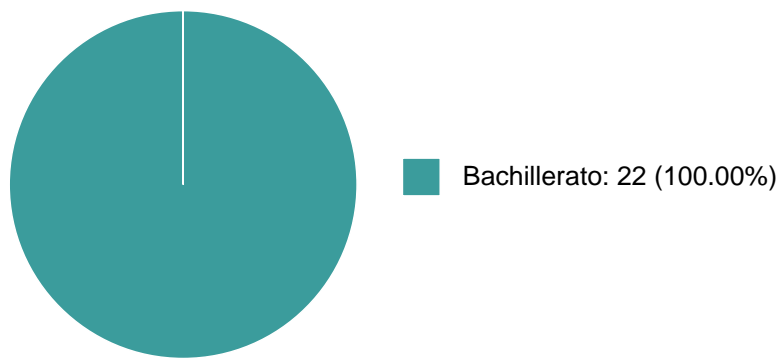

**MARIA DEL SOCORRO BADILLO HERNANDEZ**

**PARTICIPACIÓN EN TESIS**

**No se encuentran registros en la base de datos de TESIUNAM asociados a:**

**MARIA DEL SOCORRO BADILLO HERNANDEZ**

**MARIA DEL SOCORRO BADILLO HERNANDEZ**

**DOCENCIA IMPARTIDA**

**Histórico de docencia**

#	Nivel titulación	Asignatura	Entidad	Alumnos	Semestre
1	Bachillerato	PSICOLOGIA II	Escuela Nacional Colegio de Ciencias y Humanidades "Sur"	29	2019-2
2	Bachillerato	PSICOLOGIA I	Escuela Nacional Colegio de Ciencias y Humanidades "Sur"	29	2019-1
3	Bachillerato	PSICOLOGIA II	Escuela Nacional Colegio de Ciencias y Humanidades "Sur"	24	2018-2
4	Bachillerato	PSICOLOGIA I	Escuela Nacional Colegio de Ciencias y Humanidades "Sur"	24	2018-1
5	Bachillerato	PSICOLOGIA II	Escuela Nacional Colegio de Ciencias y Humanidades "Sur"	25	2017-2
6	Bachillerato	PSICOLOGIA I	Escuela Nacional Colegio de Ciencias y Humanidades "Sur"	25	2017-1
7	Bachillerato	PSICOLOGIA II-383034	Escuela Nacional Colegio de Ciencias y Humanidades "Sur"	22	2016-2
8	Bachillerato	PSICOLOGIA I-375185	Escuela Nacional Colegio de Ciencias y Humanidades "Sur"	22	2016-1